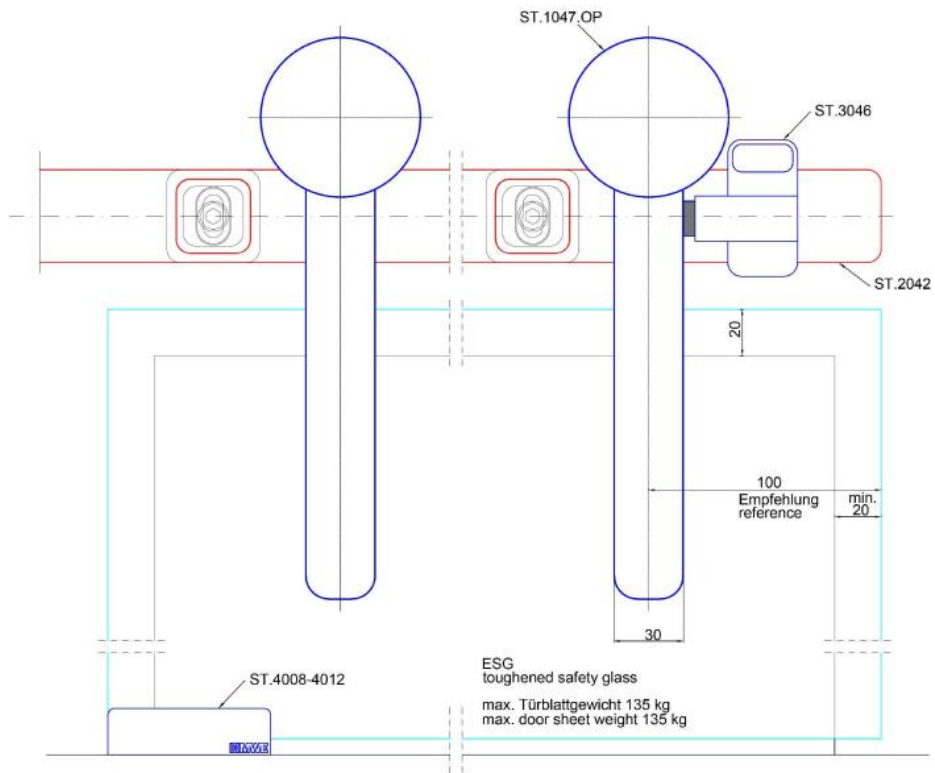

38.00045.11

MWE Opus Schiebetür Komplett-Set

Material: inox V2A
Finish: polished
Mounting: wall assembly
Glass thickness: 8 - 12.76 mm
Sales unit (SU): St
Unit package: 1.00
Bar length (L): 2000 mm
Carrying capacity: 135 kg/set

Set enthält: 1 x Laufschiene 2000 mm, 4 x Wandbefestigung, 2 x Rollwagen, 2 x Stopper, 1 x Bodenführung

Empfehlung
100 mm