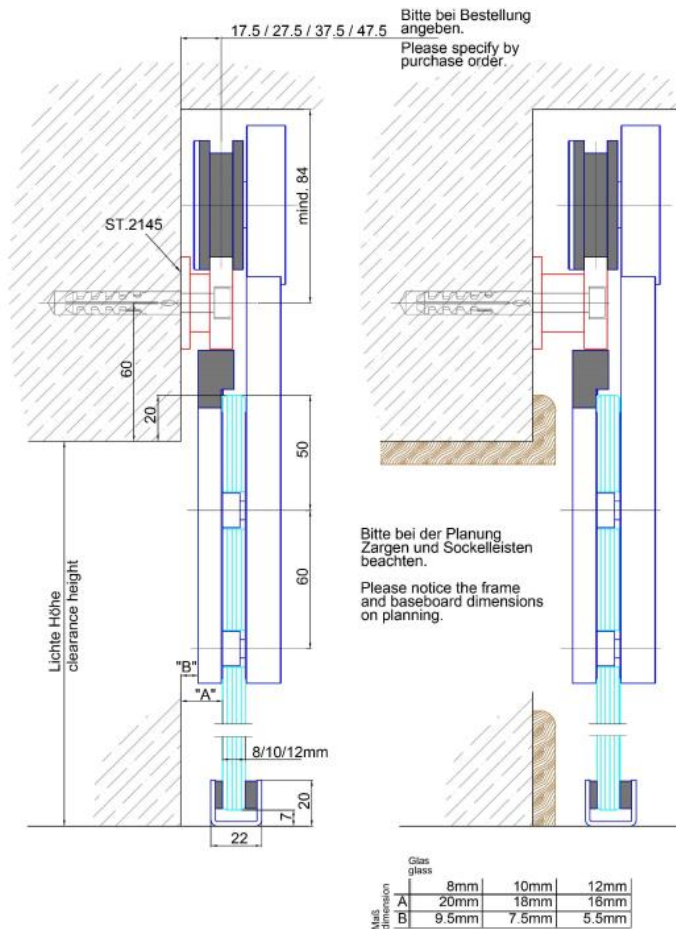

38.00045.11

MWE Opus Schiebetür Komplett-Set

Material: inox V2A
Finish: polished
Mounting: wall assembly
Glass thickness: 8 - 12.76 mm
Sales unit (SU): St
Unit package: 1.00
Bar length (L): 2000 mm
Carrying capacity: 135 kg/set

Set enthält: 1 x Laufschiene 2000 mm, 4 x Wandbefestigung, 2 x Rollwagen, 2 x Stopper, 1 x Bodenführung

Empfehlung
100 mm