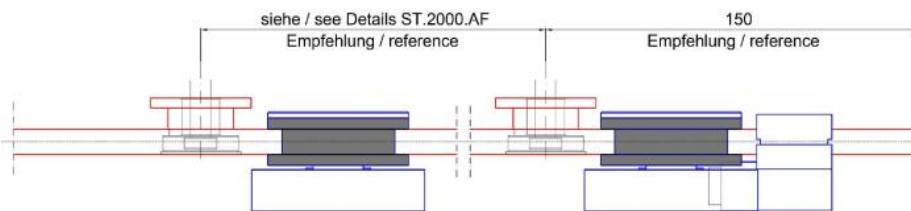

38.00045.11

MWE Opus Schiebetür Komplett-Set

Material: inox V2A
Finish: polished
Mounting: wall assembly
Glass thickness: 8 - 12.76 mm
Sales unit (SU): St
Unit package: 1.00
Bar length (L): 2000 mm
Carrying capacity: 135 kg/set

Set enthält: 1 x Laufschiene 2000 mm, 4 x Wandbefestigung, 2 x Rollwagen, 2 x Stopper, 1 x Bodenführung

Empfehlung
100 mm