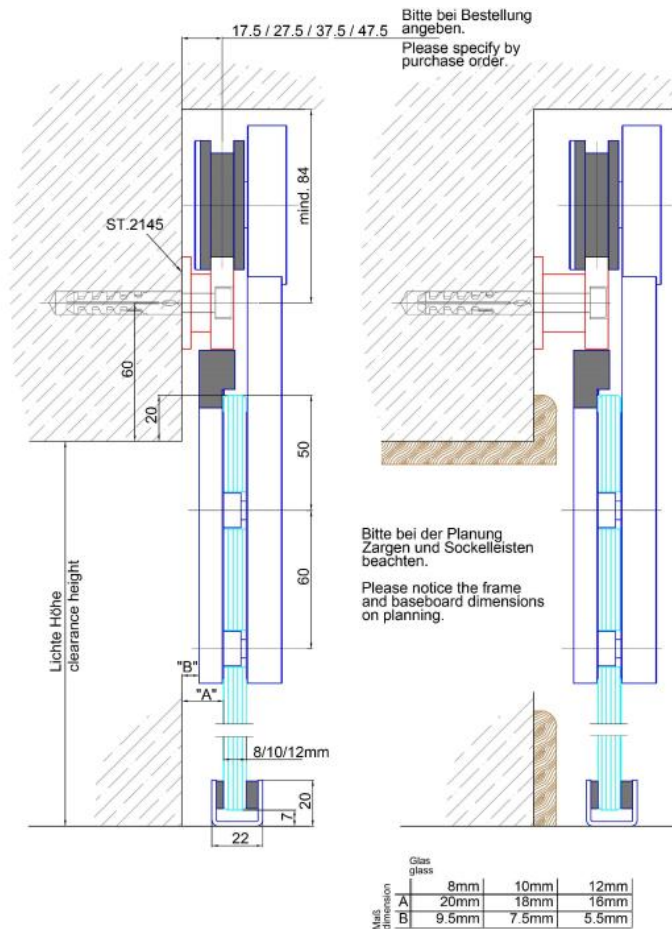

38.00045.11

MWE Opus set complet pour porte coulissante

Matériau:	inox V2A
Finition:	poli
Montage:	montage mural
Épaisseur du verre:	8 - 12.76 mm
Unité de vente (UV):	St
unité d'emballage (UE):	1.00
Longueur barre (L):	2000 mm
Capacité de charge:	135 kg/garniture

set contient: 1 x rail de roulement 2000 mm, 4 x pièce fixation murale, 2 x chariot de roulement, 2 x arrêt, 1 x guide inférieur

Empfehlung
100 mm