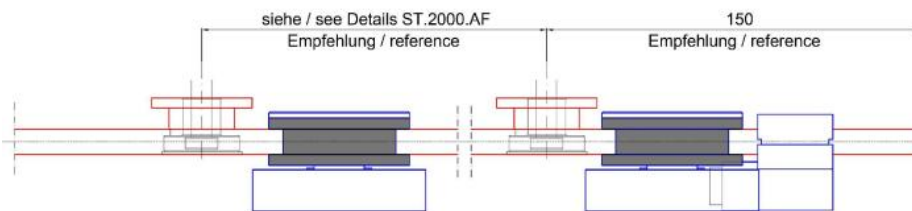

38.00045.11

MWE Opus set complet pour porte coulissante

Matériau:	inox V2A
Finition:	poli
Montage:	montage mural
Épaisseur du verre:	8 - 12.76 mm
Unité de vente (UV):	St
unité d'emballage (UE):	1.00
Longueur barre (L):	2000 mm
Capacité de charge:	135 kg/garniture

set contient: 1 x rail de roulement 2000 mm, 4 x pièce fixation murale, 2 x chariot de roulement, 2 x arrêt, 1 x guide inférieur

Empfehlung
100 mm