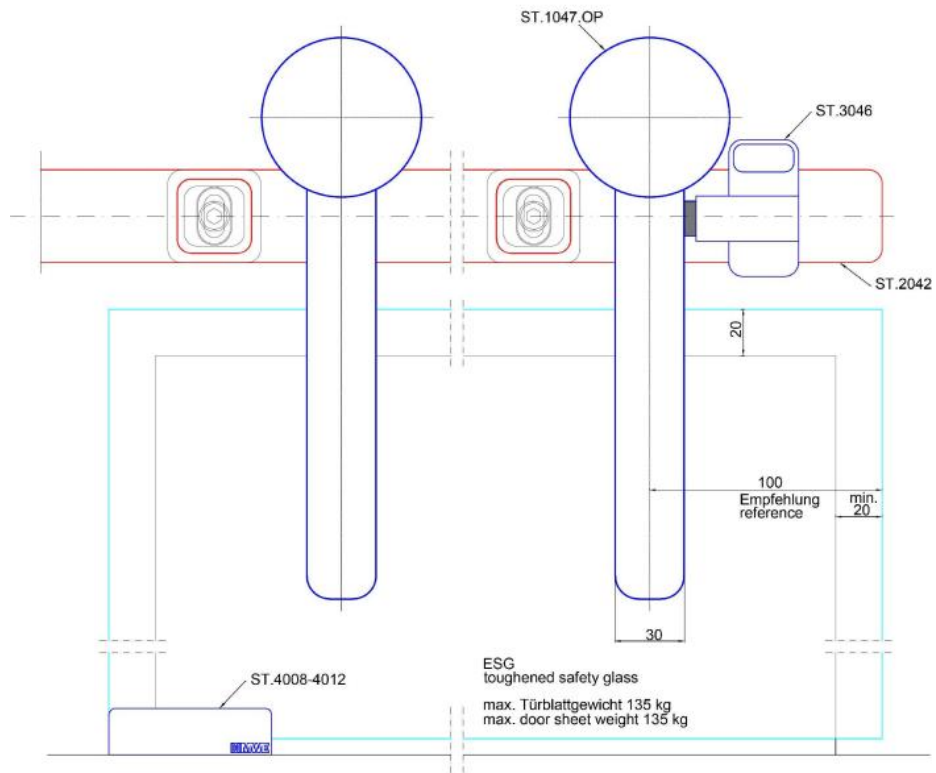

38.00045.11

MWE Opus set complet pour porte coulissante

Matériau:	inox V2A
Finition:	poli
Montage:	montage mural
Épaisseur du verre:	8 - 12.76 mm
Unité de vente (UV):	St
unité d'emballage (UE):	1.00
Longueur barre (L):	2000 mm
Capacité de charge:	135 kg/garniture

set contient: 1 x rail de roulement 2000 mm, 4 x pièce fixation murale, 2 x chariot de roulement, 2 x arrêt, 1 x guide inférieur

Empfehlung
100 mm