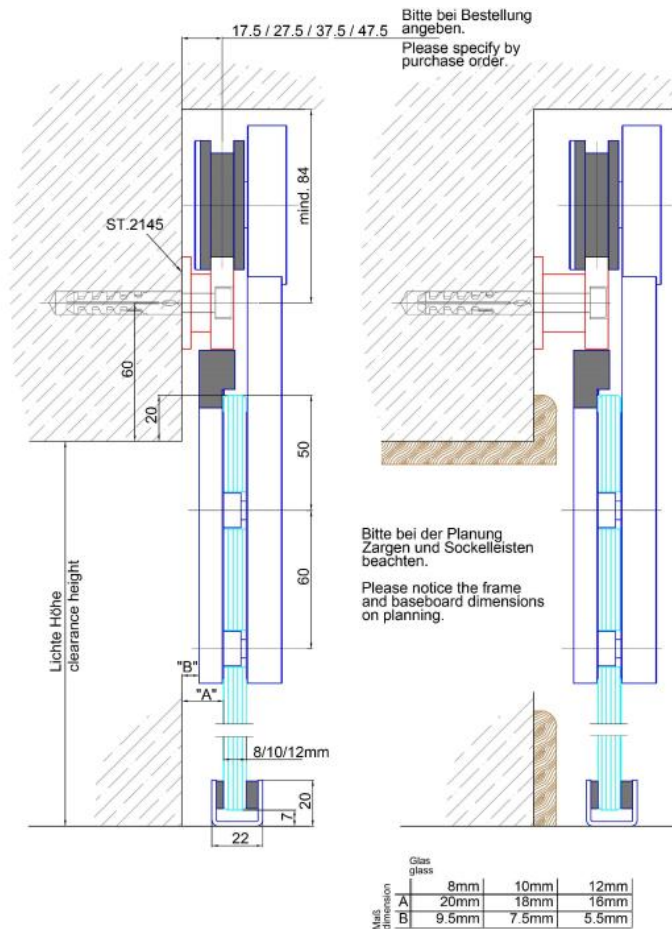

38.00045.12

MWE Opus Schiebetür Komplet-Set

| | |
|-----------------------|-----------------|
| Material: | Inox V2A |
| Ausführung: | gebürstet |
| Montage: | Wandmontage |
| Glasstärke: | 8 - 12.76 mm |
| Verkaufseinheit (VE): | St |
| Packungseinheit (PE): | 1.00 |
| Stangenlänge (L): | 2000 mm |
| Tragkraft: | 135 kg/Garnitur |

Set enthält: 1 x Laufschiene 2000 mm, 4 x Wandbefestigung, 2 x Rollwagen, 2 x Stopper, 1 x Bodenführung

Empfehlung
100 mm