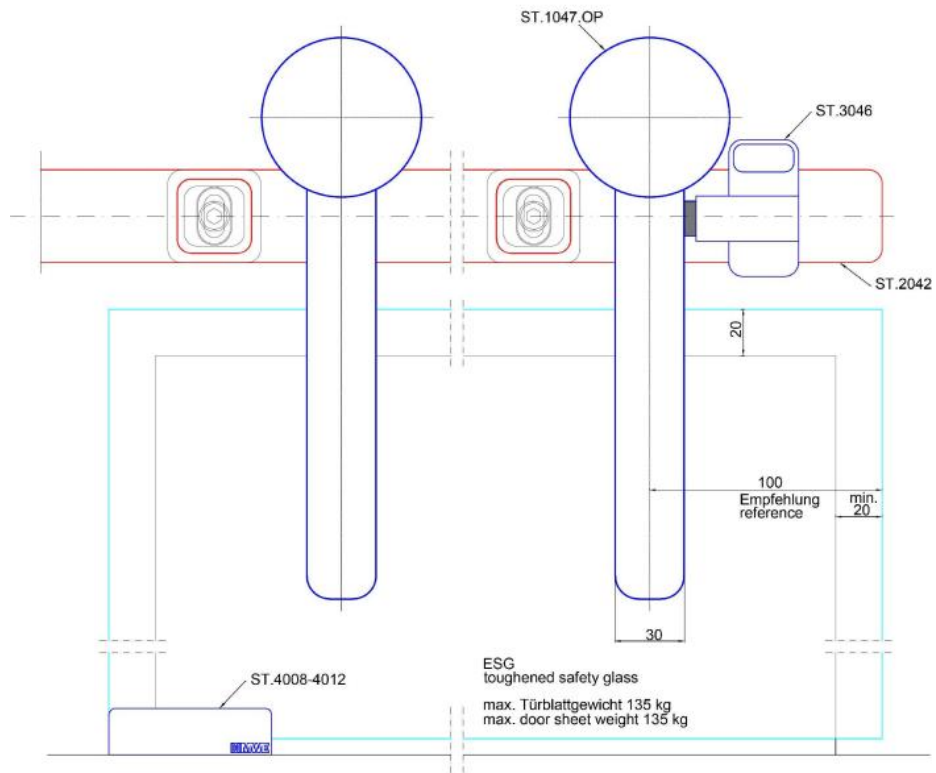

38.00045.12

MWE Opus Schiebetür Komplet-Set

| | |
|-----------------------|-----------------|
| Material: | Inox V2A |
| Ausführung: | gebürstet |
| Montage: | Wandmontage |
| Glasstärke: | 8 - 12.76 mm |
| Verkaufseinheit (VE): | St |
| Packungseinheit (PE): | 1.00 |
| Stangenlänge (L): | 2000 mm |
| Tragkraft: | 135 kg/Garnitur |

Set enthält: 1 x Laufschiene 2000 mm, 4 x Wandbefestigung, 2 x Rollwagen, 2 x Stopper, 1 x Bodenführung

Empfehlung
100 mm