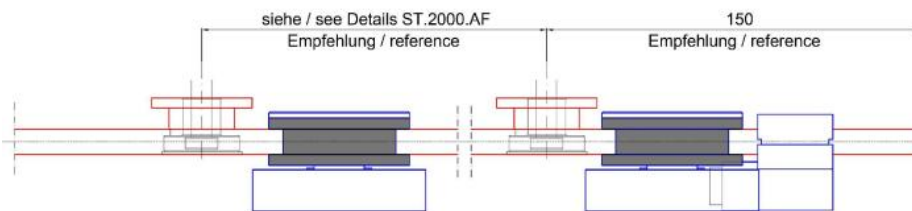

38.00045.12

MWE Opus Schiebetür Komplet-Set

| | |
|-----------------------|-----------------|
| Material: | Inox V2A |
| Ausführung: | gebürstet |
| Montage: | Wandmontage |
| Glasstärke: | 8 - 12.76 mm |
| Verkaufseinheit (VE): | St |
| Packungseinheit (PE): | 1.00 |
| Stangenlänge (L): | 2000 mm |
| Tragkraft: | 135 kg/Garnitur |

Set enthält: 1 x Laufschiene 2000 mm, 4 x Wandbefestigung, 2 x Rollwagen, 2 x Stopper, 1 x Bodenführung

Empfehlung
100 mm