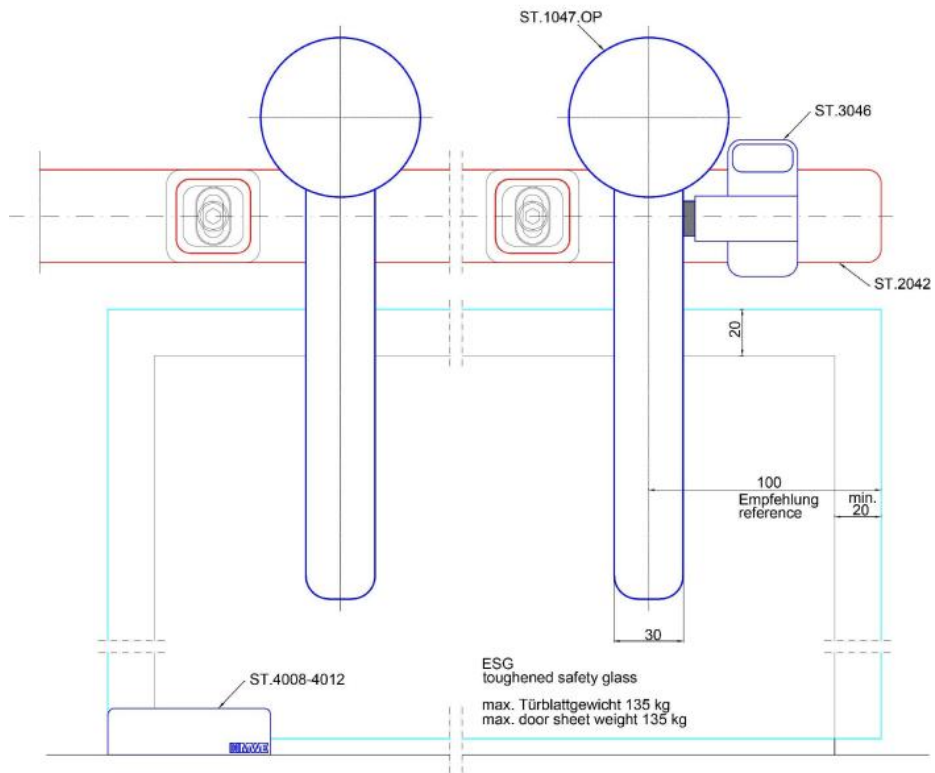

### MWE Opus set complet pour porte coulissante

Matériau:	inox V2A
Finition:	brossé
Montage:	montage mural
Épaisseur du verre:	8 - 12.76 mm
Unité de vente (UV):	St
unité d'emballage (UE):	1.00
Longueur barre (L):	2000 mm
Capacité de charge:	135 kg/garniture

set contient: 1 x rail de roulement 2000 mm, 4 x pièce fixation murale, 2 x chariot de roulement, 2 x arrêt, 1 x guide inférieur

Empfehlung  
100 mm