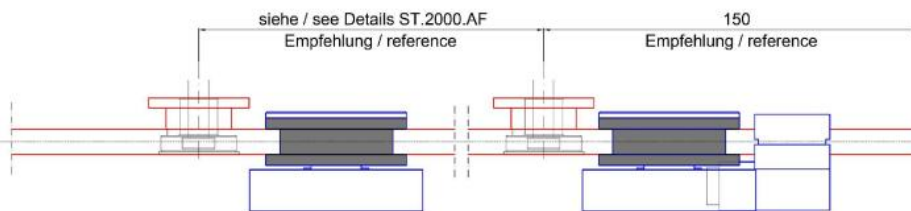

### MWE Opus set complet pour porte coulissante

Matériau:	inox V2A
Finition:	brossé
Montage:	montage mural
Épaisseur du verre:	8 - 12.76 mm
Unité de vente (UV):	St
unité d'emballage (UE):	1.00
Longueur barre (L):	2000 mm
Capacité de charge:	135 kg/garniture

set contient: 1 x rail de roulement 2000 mm, 4 x pièce fixation murale, 2 x chariot de roulement, 2 x arrêt, 1 x guide inférieur

Empfehlung  
100 mm