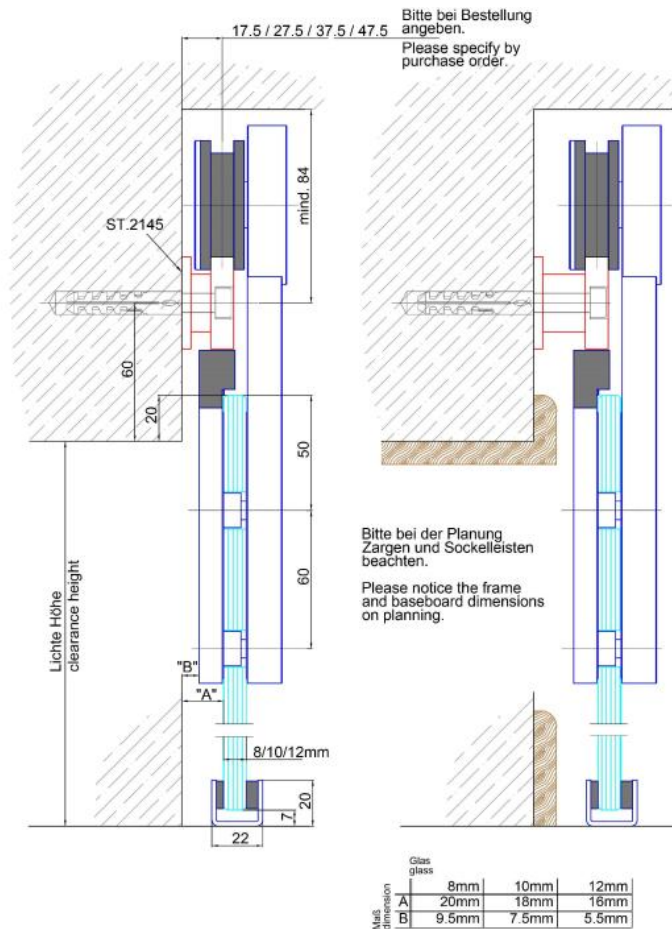

### MWE Opus set complet pour porte coulissante

Matériau:	inox V2A
Finition:	brossé
Montage:	montage mural
Épaisseur du verre:	8 - 12.76 mm
Unité de vente (UV):	St
unité d'emballage (UE):	1.00
Longueur barre (L):	2000 mm
Capacité de charge:	135 kg/garniture

set contient: 1 x rail de roulement 2000 mm, 4 x pièce fixation murale, 2 x chariot de roulement, 2 x arrêt, 1 x guide inférieur

Empfehlung  
100 mm