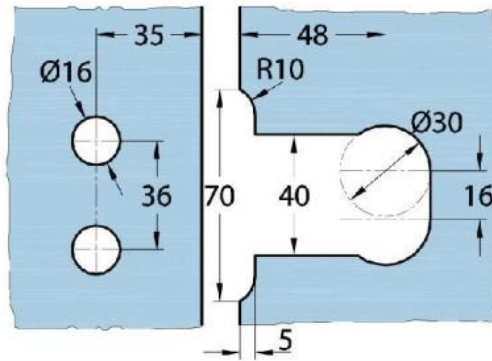

15.07840.07

Charnière de douche Milano Original

Matériau:	laiton
Finition:	BlackLine RAL 9005 mat
Montage:	verre/verre 90°
Épaisseur du verre:	8 / 10 mm
Unité de vente (UV):	St
unité d'emballage (UE):	1.00
Forme:	carré
Capacité de charge:	50 kg/paire

s'ouvrant des deux côtés, vis cachées, pour verre sécurisé de 8 mm, dimensions de la porte max. 800 x 2250 mm ou 50 kg/paire, arrêt indéréglable

Arretierschraube
fixing screw

Ohne Dichtprofil / sans joint