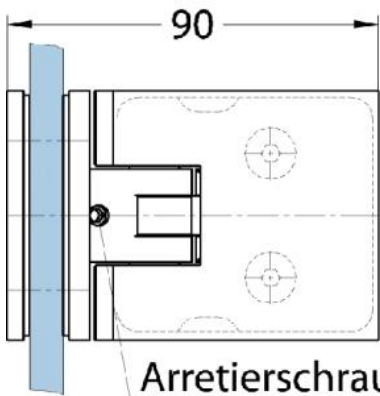

15.07840.07

Charnière de douche Milano Original

Matériau:	laiton
Finition:	BlackLine RAL 9005 mat
Montage:	verre/verre 90°
Épaisseur du verre:	8 / 10 mm
Unité de vente (UV):	St
unité d'emballage (UE):	1.00
Forme:	carré
Capacité de charge:	50 kg/paire

s'ouvrant des deux côtés, vis cachées, pour verre sécurisé de 8 mm, dimensions de la porte max. 800 x 2250 mm ou 50 kg/paire, arrêt indéréglable

Arretierschraube
fixing screw

Ohne Dichtprofil / sans joint