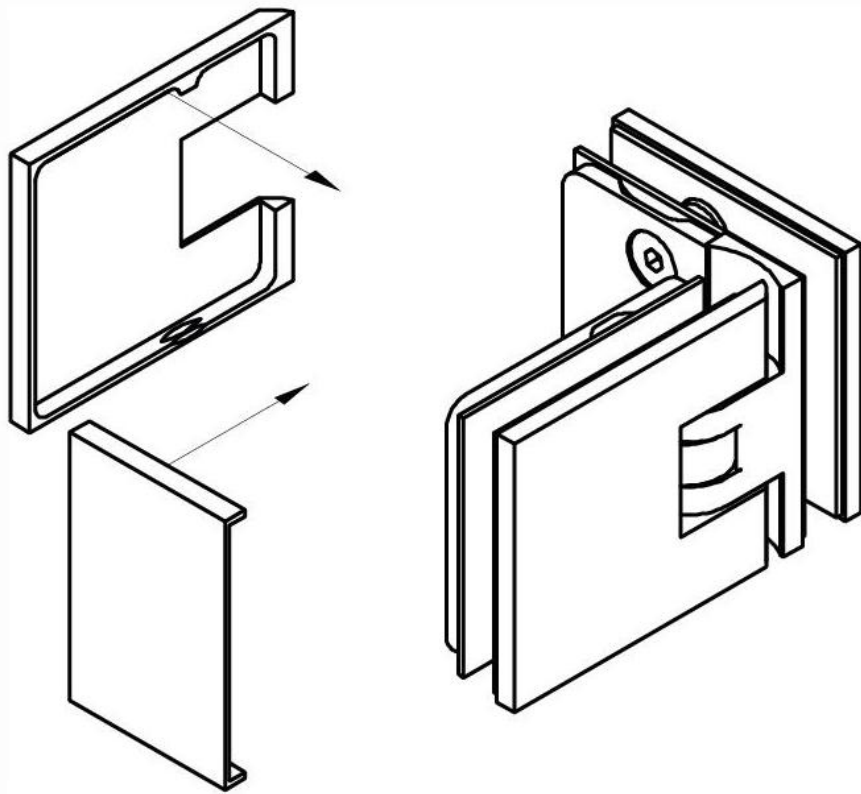

15.07840.07

Charnière de douche Milano Original

Matériau:	laiton
Finition:	BlackLine RAL 9005 mat
Montage:	verre/verre 90°
Épaisseur du verre:	8 / 10 mm
Unité de vente (UV):	St
unité d'emballage (UE):	1.00
Forme:	carré
Capacité de charge:	50 kg/paire

s'ouvrant des deux côtés, vis cachées, pour verre sécurisé de 8 mm, dimensions de la porte max. 800 x 2250 mm ou 50 kg/paire, arrêt indéréglable

Arretierschraube
fixing screw

Ohne Dichtprofil / sans joint