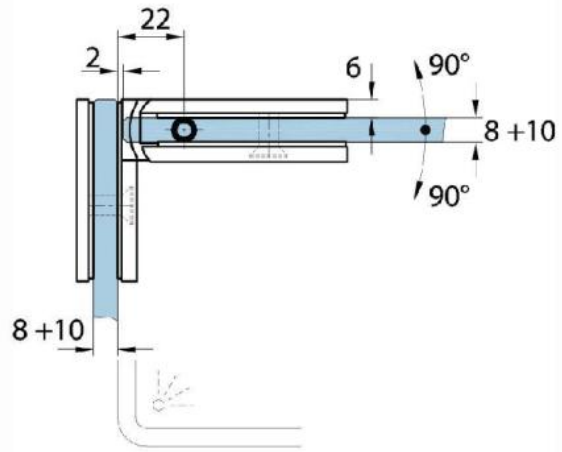

15.07840.07

Charnière de douche Milano Original

Matériau:	laiton
Finition:	BlackLine RAL 9005 mat
Montage:	verre/verre 90°
Épaisseur du verre:	8 / 10 mm
Unité de vente (UV):	St
unité d'emballage (UE):	1.00
Forme:	carré
Capacité de charge:	50 kg/paire

s'ouvrant des deux côtés, vis cachées, pour verre sécurisé de 8 mm, dimensions de la porte max. 800 x 2250 mm ou 50 kg/paire, arrêt indéréglable

Arretierschraube
fixing screw

Ohne Dichtprofil / sans joint