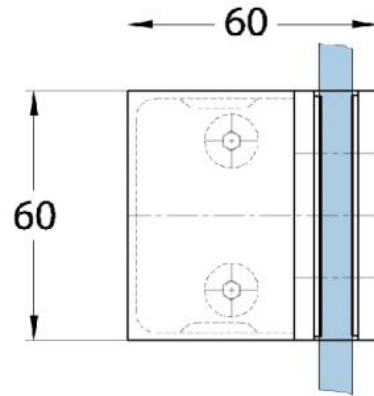

15.07840.07

Charnière de douche Milano Original

Matériau:	laiton
Finition:	BlackLine RAL 9005 mat
Montage:	verre/verre 90°
Épaisseur du verre:	8 / 10 mm
Unité de vente (UV):	St
unité d'emballage (UE):	1.00
Forme:	carré
Capacité de charge:	50 kg/paire

s'ouvrant des deux côtés, vis cachées, pour verre sécurisé de 8 mm, dimensions de la porte max. 800 x 2250 mm ou 50 kg/paire, arrêt indéréglable

Arretierschraube
fixing screw

Ohne Dichtprofil / sans joint