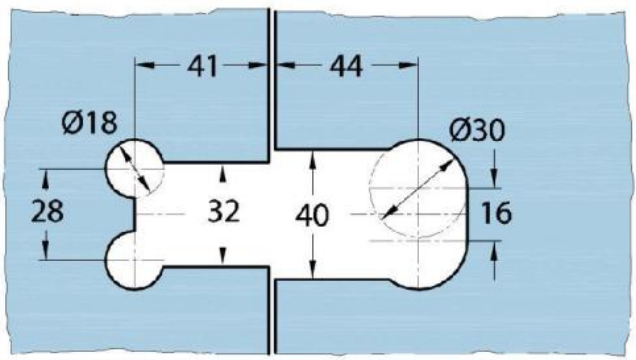

### Charnière de douche Milano Original

Matériau:	laiton
Finition:	BlackLine RAL 9005 mat
Montage:	verre/verre 135°
Épaisseur du verre:	8 / 10 mm
Unité de vente (UV):	St
unité d'emballage (UE):	1.00
Forme:	carré
Capacité de charge:	50 kg/paire

s'ouvrant des deux côtés, vis cachées, pour verre sécurisé de 8 mm, dimensions de la porte max. 800 x 2250 mm ou 50 kg/paire, arrêt indéxé réglable

Arretierschraube  
fixing screw

Ohne Dichtprofil / sans joint