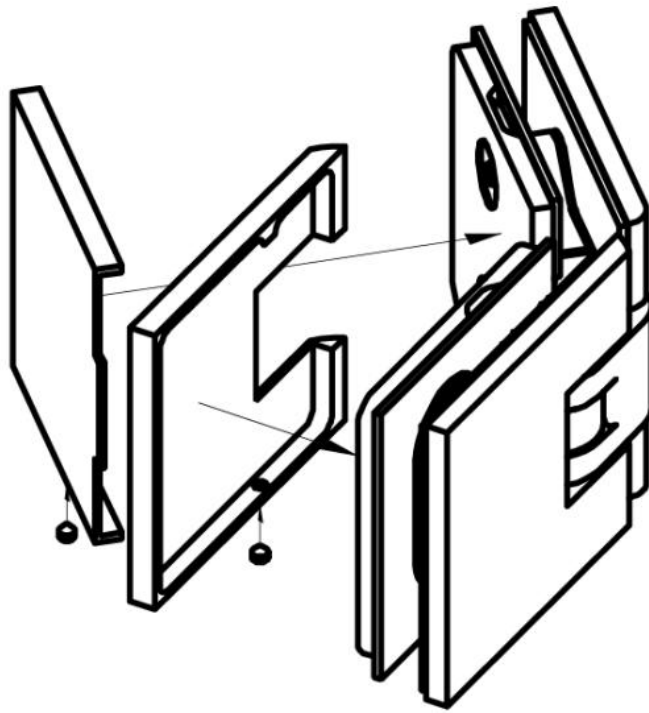

### Charnière de douche Milano Original

Matériau:	laiton
Finition:	BlackLine RAL 9005 mat
Montage:	verre/verre 135°
Épaisseur du verre:	8 / 10 mm
Unité de vente (UV):	St
unité d'emballage (UE):	1.00
Forme:	carré
Capacité de charge:	50 kg/paire

s'ouvrant des deux côtés, vis cachées, pour verre sécurisé de 8 mm, dimensions de la porte max. 800 x 2250 mm ou 50 kg/paire, arrêt indéxé réglable

Arretierschraube  
fixing screw

Ohne Dichtprofil / sans joint