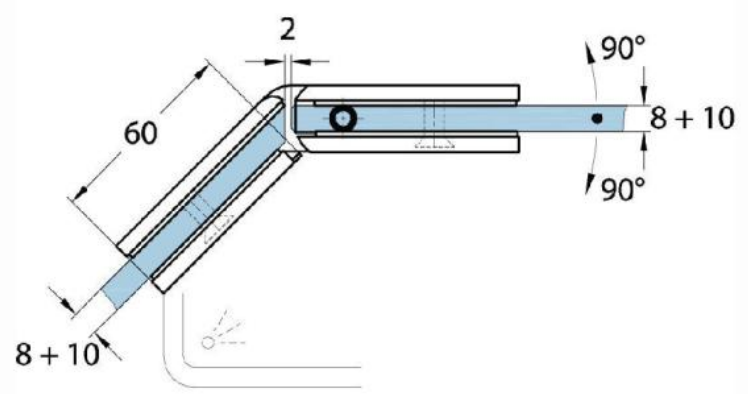

### Charnière de douche Milano Original

Matériau:	laiton
Finition:	BlackLine RAL 9005 mat
Montage:	verre/verre 135°
Épaisseur du verre:	8 / 10 mm
Unité de vente (UV):	St
unité d'emballage (UE):	1.00
Forme:	carré
Capacité de charge:	50 kg/paire

s'ouvrant des deux côtés, vis cachées, pour verre sécurisé de 8 mm, dimensions de la porte max. 800 x 2250 mm ou 50 kg/paire, arrêt indéxé réglable

Arretierschraube  
fixing screw

Ohne Dichtprofil / sans joint