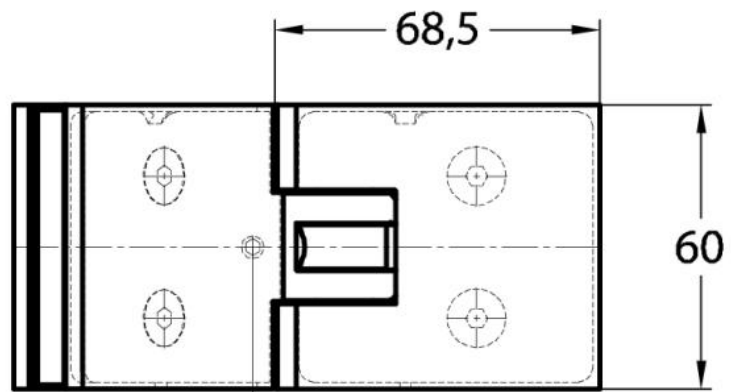

### Charnière de douche Milano Original

Matériau:	laiton
Finition:	BlackLine RAL 9005 mat
Montage:	verre/verre 135°
Épaisseur du verre:	8 / 10 mm
Unité de vente (UV):	St
unité d'emballage (UE):	1.00
Forme:	carré
Capacité de charge:	50 kg/paire

s'ouvrant des deux côtés, vis cachées, pour verre sécurisé de 8 mm, dimensions de la porte max. 800 x 2250 mm ou 50 kg/paire, arrêt indéxé réglable

Arretierschraube  
fixing screw

Ohne Dichtprofil / sans joint