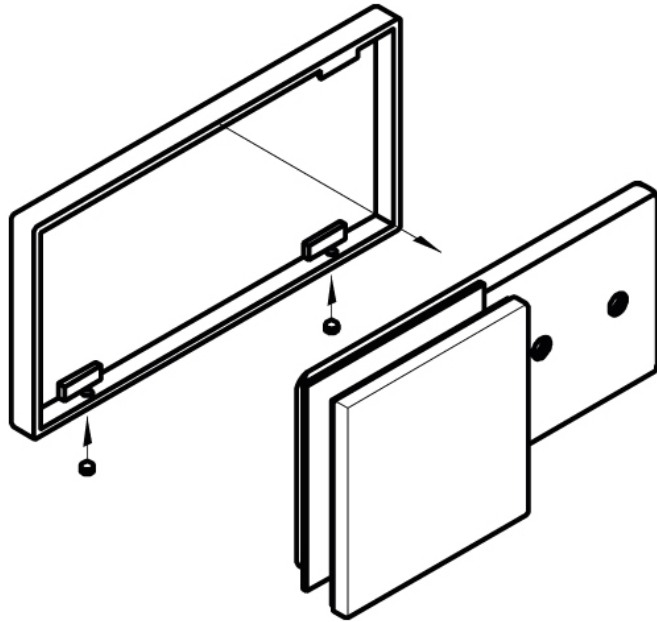

15.07498.04

Flachverbinder Milano Original / Premium Original

Material: Messing
Ausführung: Edelstahleffekt
Montage: Glas/Wand 180°
Glasstärke: 8 mm
Verkaufseinheit (VE): St
Packungseinheit (PE): 1.00
Form: eckig
Masse: 60 x 120 mm

Montageschrauben werden nicht mitgeliefert

Variante 1
Variation 1

Variante 2
Variation 2