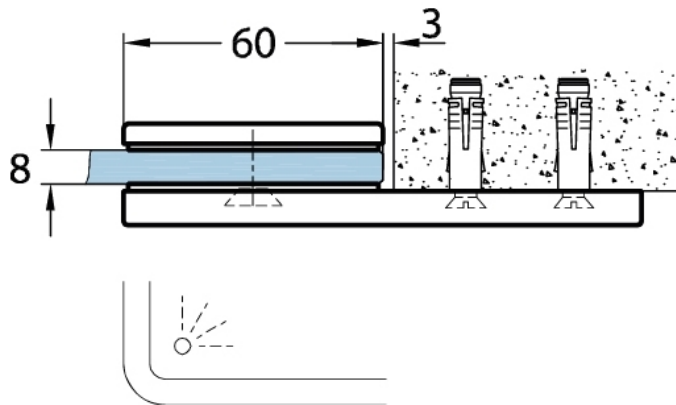

15.07498.04

Flachverbinder Milano Original / Premium Original

Material: Messing
Ausführung: Edelstahleffekt
Montage: Glas/Wand 180°
Glasstärke: 8 mm
Verkaufseinheit (VE): St
Packungseinheit (PE): 1.00
Form: eckig
Masse: 60 x 120 mm

Montageschrauben werden nicht mitgeliefert

Variante 1
Variation 1

Variante 2
Variation 2