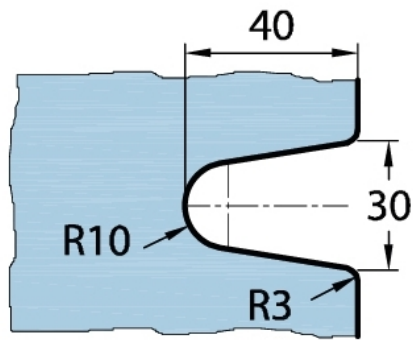

15.07498.04

Flachverbinder Milano Original / Premium Original

Material: Messing
Ausführung: Edelstahleffekt
Montage: Glas/Wand 180°
Glasstärke: 8 mm
Verkaufseinheit (VE): St
Packungseinheit (PE): 1.00
Form: eckig
Masse: 60 x 120 mm

Montageschrauben werden nicht mitgeliefert

Variante 1
Variation 1

Variante 2
Variation 2