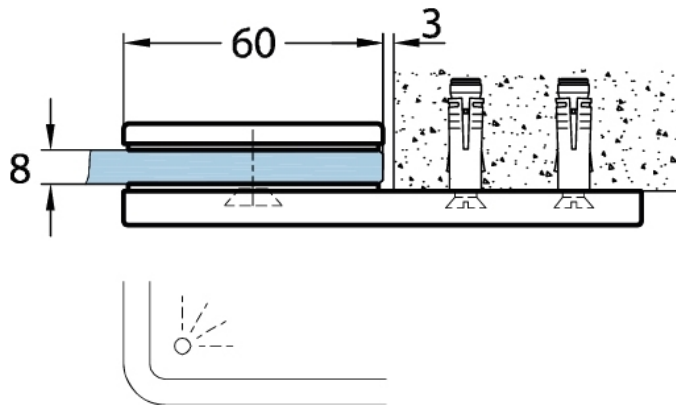

**15.07498.04**

**Connecteur Milano Original / Premium Original**

Matériau: laiton  
Finition: effet inox  
Montage: verre/mur 180°  
Épaisseur du verre: 8 mm  
Unité de vente (UV): St  
unité d'emballage (UE): 1.00  
Forme: carré  
Mesures: 60 x 120 mm

livré sans vis de montage

Variante 1  
Variation 1

Variante 2  
Variation 2