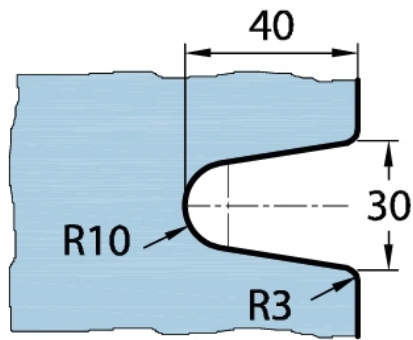

**15.07498.04**

**Connecteur Milano Original / Premium Original**

Matériau: laiton  
Finition: effet inox  
Montage: verre/mur 180°  
Épaisseur du verre: 8 mm  
Unité de vente (UV): St  
unité d'emballage (UE): 1.00  
Forme: carré  
Mesures: 60 x 120 mm

livré sans vis de montage

Variante 1  
Variation 1

Variante 2  
Variation 2