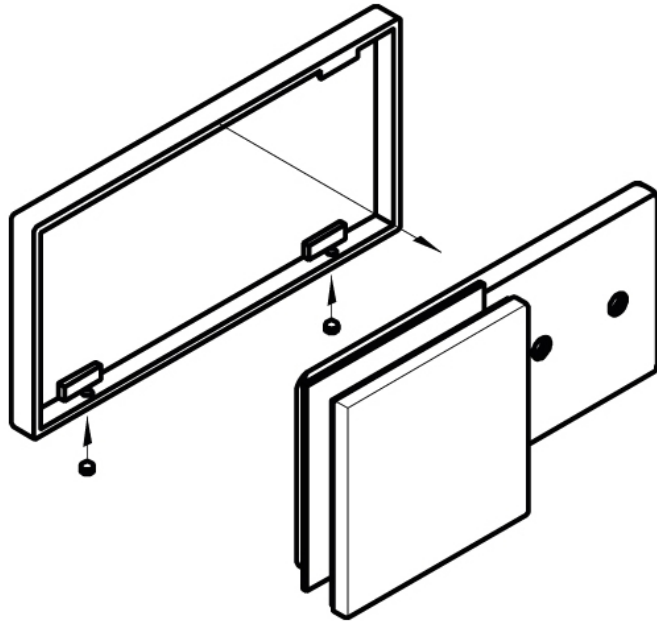

**15.07498.04**

**Connecteur Milano Original / Premium Original**

Matériau: laiton  
Finition: effet inox  
Montage: verre/mur 180°  
Épaisseur du verre: 8 mm  
Unité de vente (UV): St  
unité d'emballage (UE): 1.00  
Forme: carré  
Mesures: 60 x 120 mm

livré sans vis de montage

Variante 1  
Variation 1

Variante 2  
Variation 2