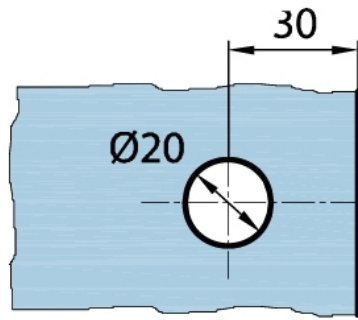

**15.07498.04**

**Connecteur Milano Original / Premium Original**

Matériau: laiton  
Finition: effet inox  
Montage: verre/mur 180°  
Épaisseur du verre: 8 mm  
Unité de vente (UV): St  
unité d'emballage (UE): 1.00  
Forme: carré  
Mesures: 60 x 120 mm

livré sans vis de montage

Variante 1  
Variation 1

Variante 2  
Variation 2