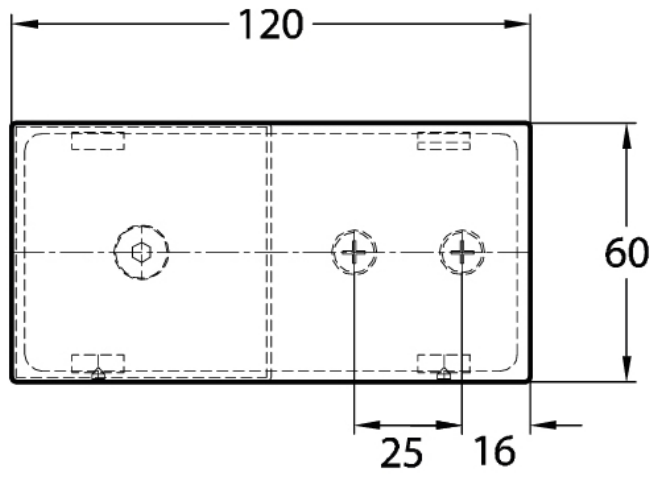

**15.07498.04**

**Connecteur Milano Original / Premium Original**

Matériau: laiton  
Finition: effet inox  
Montage: verre/mur 180°  
Épaisseur du verre: 8 mm  
Unité de vente (UV): St  
unité d'emballage (UE): 1.00  
Forme: carré  
Mesures: 60 x 120 mm

livré sans vis de montage

Variante 1  
Variation 1

Variante 2  
Variation 2