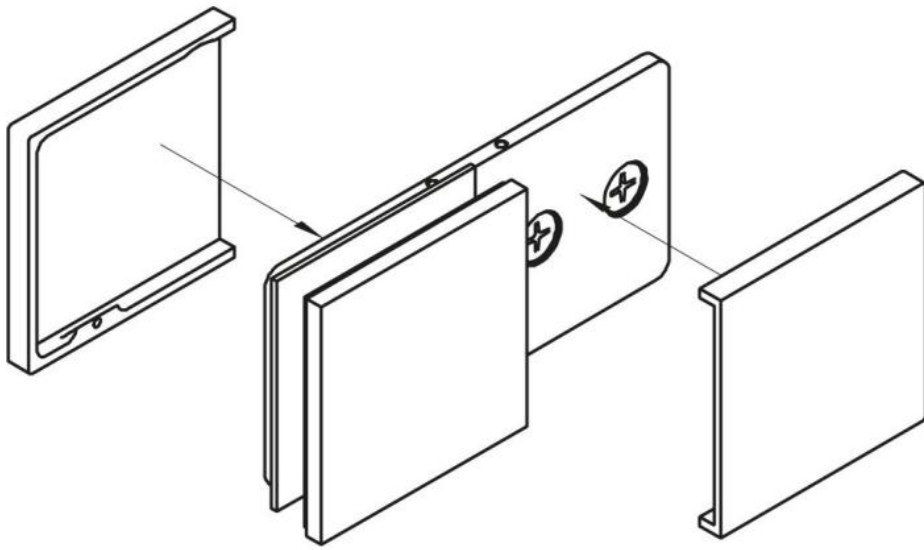

15.07497.04

Connecteur Milano Original / Premium Original avec Cache

Matériau: laiton
Finition: effet inox
Montage: verre/mur 180°
Épaisseur du verre: 8 mm
Unité de vente (UV): St
unité d'emballage (UE): 1.00
Forme: carré
Mesures: 60 x 120 mm

livré sans vis de montage

Glasbearbeitung