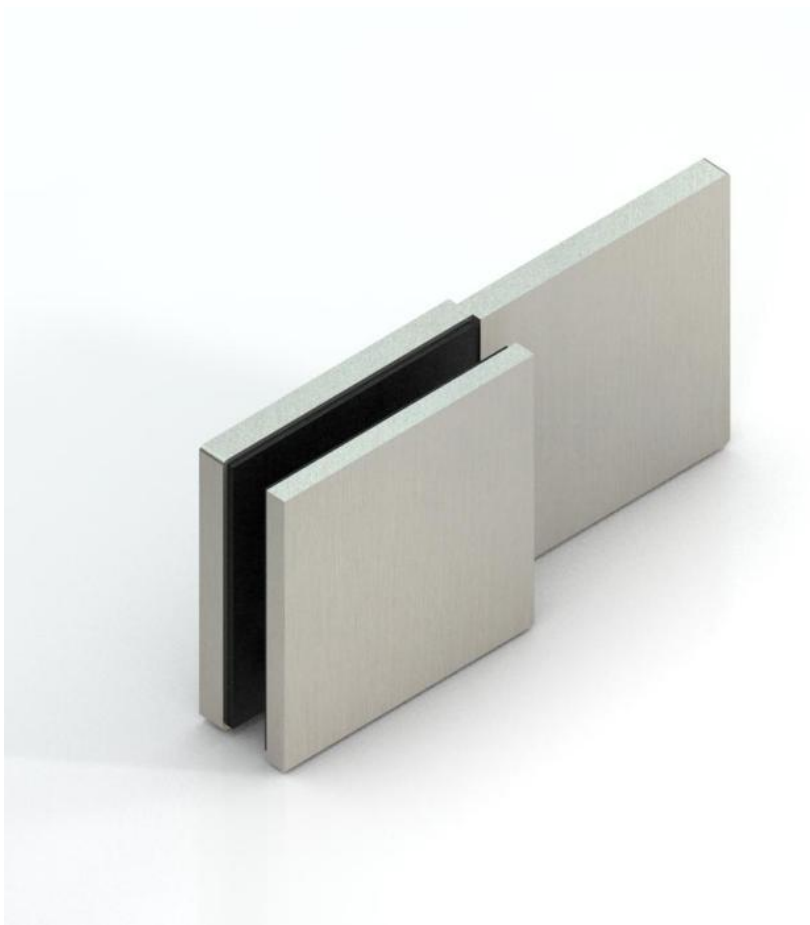

15.07497.04

Connecteur Milano Original / Premium Original avec Cache

Matériau: laiton
Finition: effet inox
Montage: verre/mur 180°
Épaisseur du verre: 8 mm
Unité de vente (UV): St
unité d'emballage (UE): 1.00
Forme: carré
Mesures: 60 x 120 mm

livré sans vis de montage

Glasbearbeitung