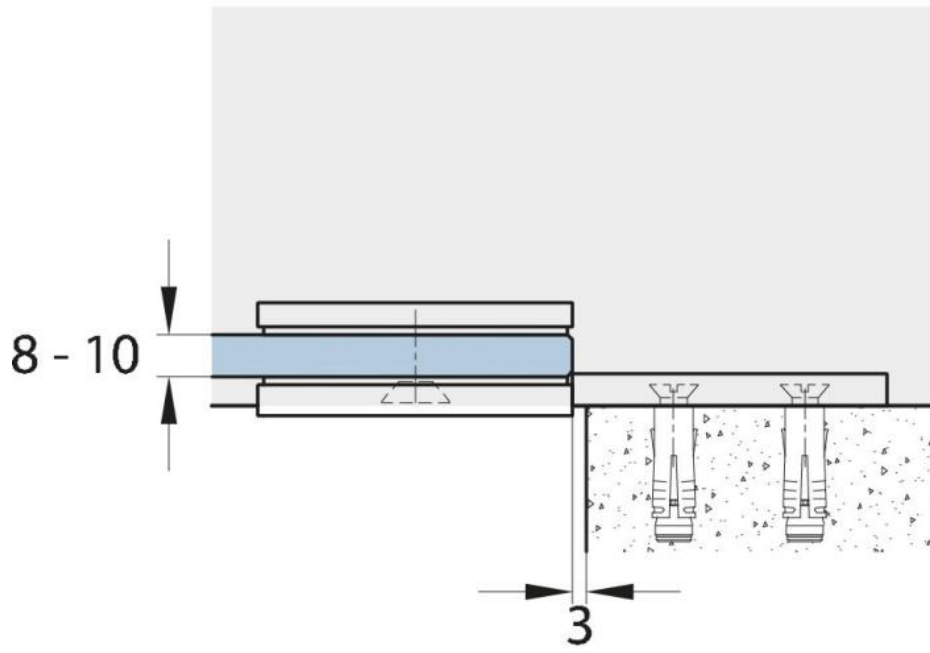

15.07497.04

Connecteur Milano Original / Premium Original avec Cache

Matériau: laiton
Finition: effet inox
Montage: verre/mur 180°
Épaisseur du verre: 8 mm
Unité de vente (UV): St
unité d'emballage (UE): 1.00
Forme: carré
Mesures: 60 x 120 mm

livré sans vis de montage

Glasbearbeitung