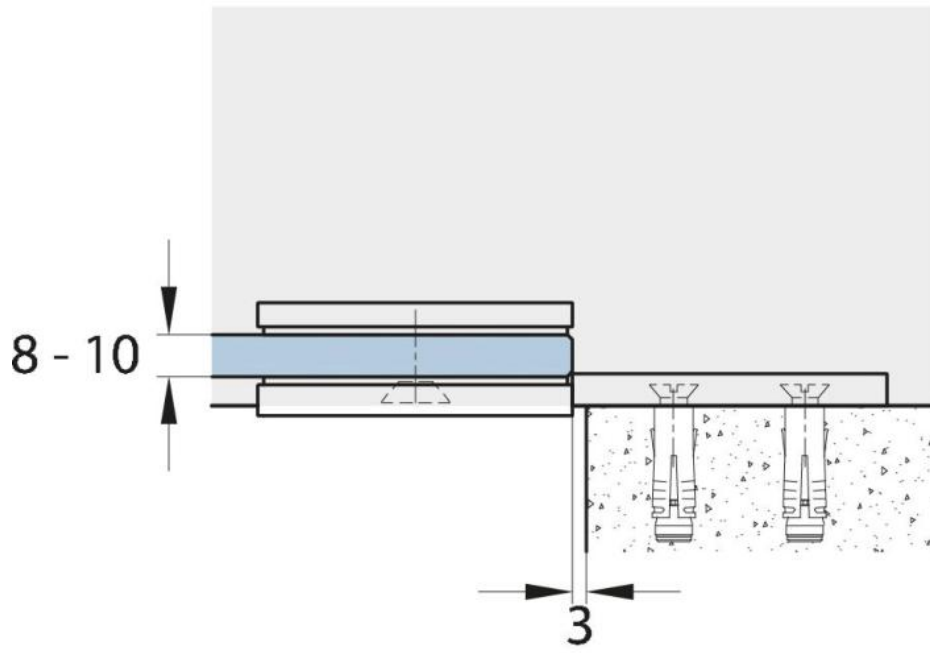

### Connecteur Milano Original / Premium Original avec Cache

Matériau:	laiton
Finition:	chromé poli
Montage:	verre/mur 180°
Épaisseur du verre:	8 mm
Unité de vente (UV):	St
unité d'emballage (UE):	1.00
Forme:	carré
Mesures:	60 x 120 mm

livré sans vis de montage