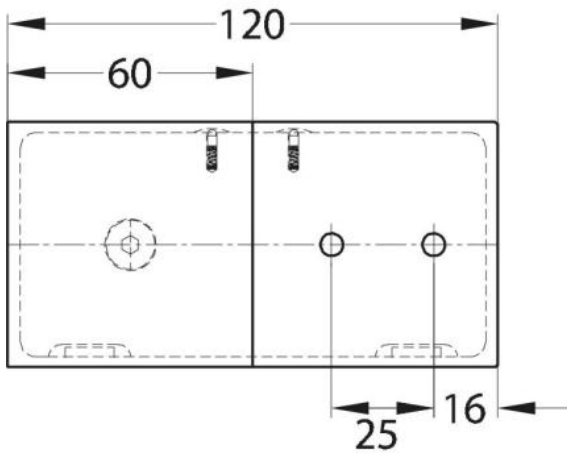

### Connecteur Milano Original / Premium Original avec Cache

Matériau:	laiton
Finition:	chromé poli
Montage:	verre/mur 180°
Épaisseur du verre:	8 mm
Unité de vente (UV):	St
unité d'emballage (UE):	1.00
Forme:	carré
Mesures:	60 x 120 mm

livré sans vis de montage