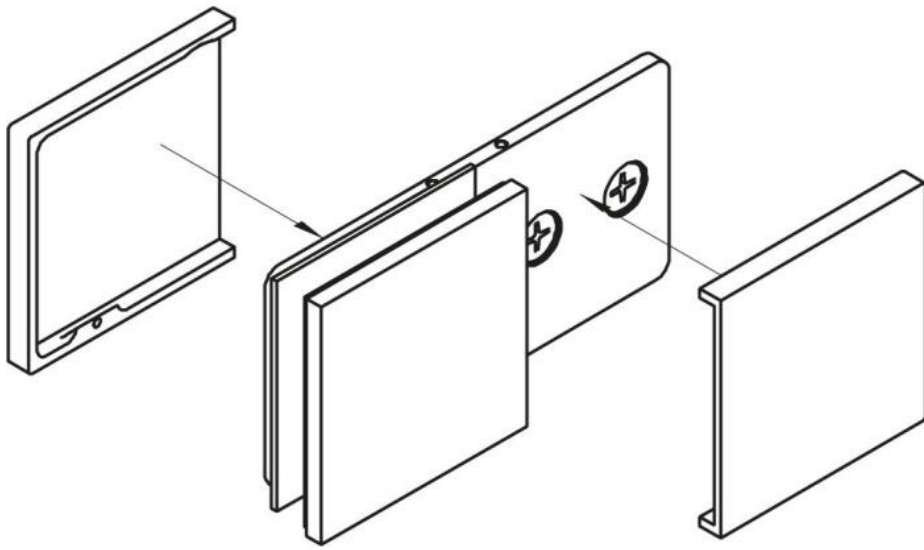

### Connecteur Milano Original / Premium Original avec Cache

Matériau:	laiton
Finition:	chromé poli
Montage:	verre/mur 180°
Épaisseur du verre:	8 mm
Unité de vente (UV):	St
unité d'emballage (UE):	1.00
Forme:	carré
Mesures:	60 x 120 mm

livré sans vis de montage