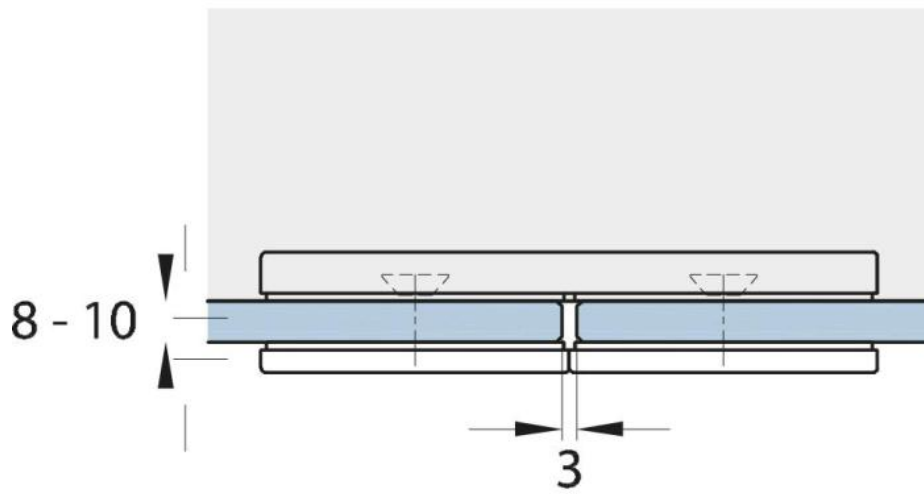

### Connecteur Milano Original / Premium Original avec Cache

Matériau:	laiton
Finition:	chromé poli
Montage:	verre/verre 180°
Épaisseur du verre:	8 mm
Unité de vente (UV):	St
unité d'emballage (UE):	1.00
Forme:	carré
Mesures:	60 x 120 mm

livré sans vis de montage