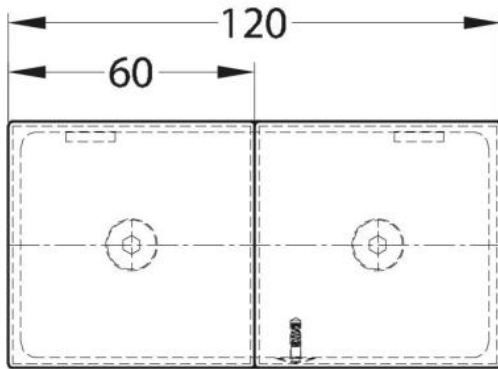

### Connecteur Milano Original / Premium Original avec Cache

Matériau:	laiton
Finition:	chromé poli
Montage:	verre/verre 180°
Épaisseur du verre:	8 mm
Unité de vente (UV):	St
unité d'emballage (UE):	1.00
Forme:	carré
Mesures:	60 x 120 mm

livré sans vis de montage