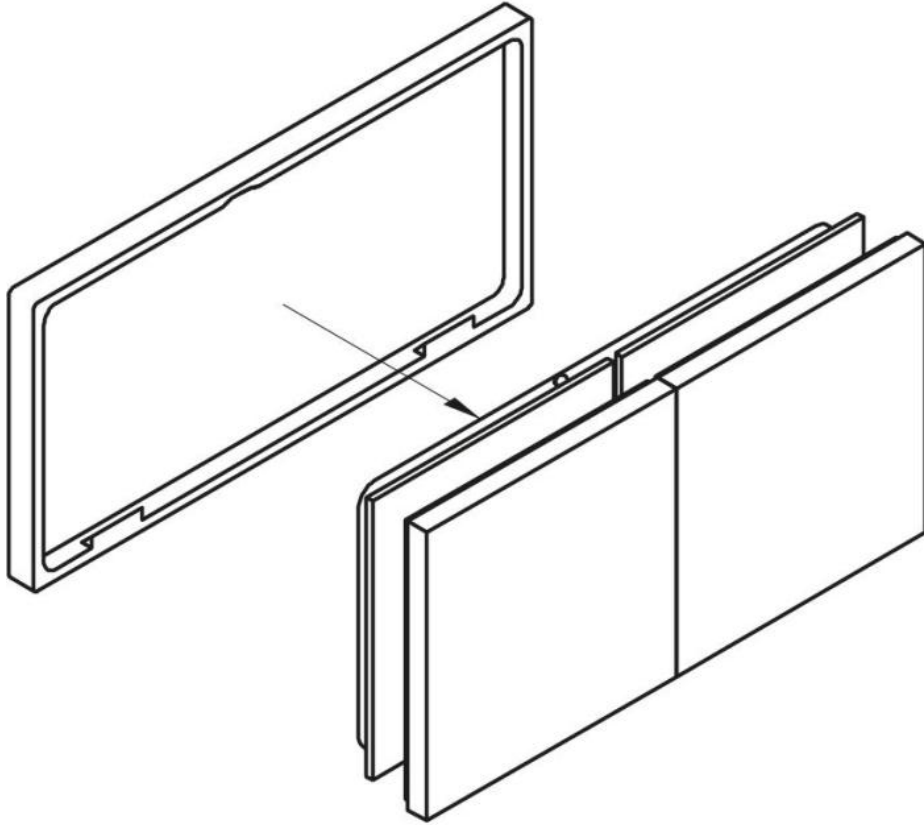

### Connecteur Milano Original / Premium Original avec Cache

Matériau:	laiton
Finition:	chromé poli
Montage:	verre/verre 180°
Épaisseur du verre:	8 mm
Unité de vente (UV):	St
unité d'emballage (UE):	1.00
Forme:	carré
Mesures:	60 x 120 mm

livré sans vis de montage