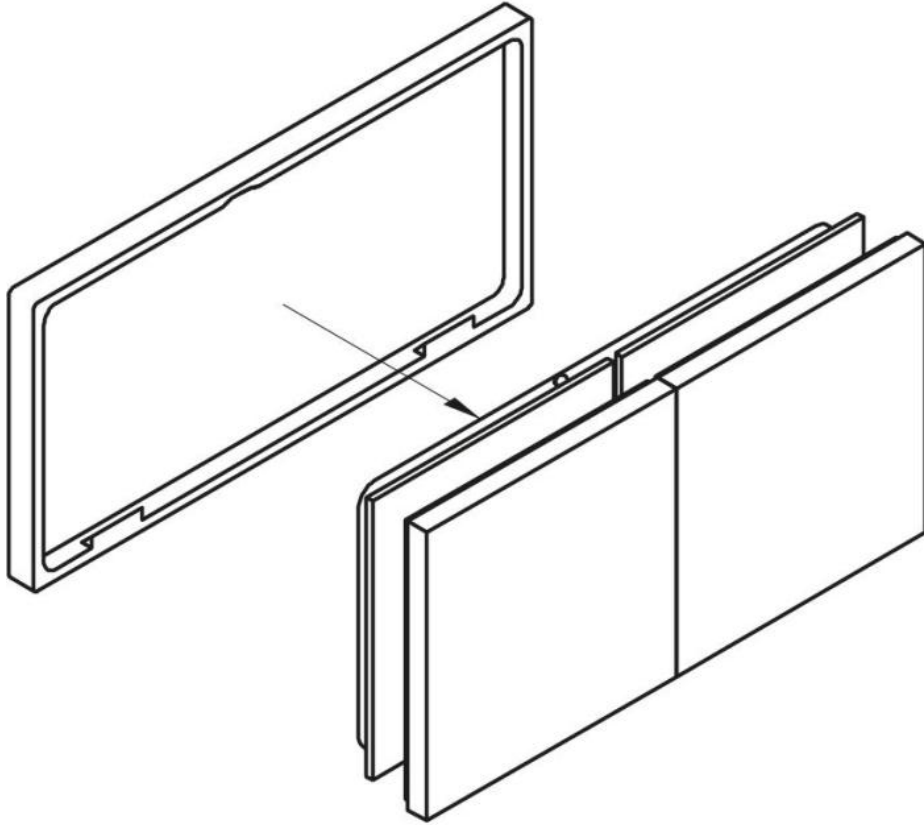

## Connecteur Milano Original / Premium Original avec Cache

Matériau: laiton  
Finition: BlackLine RAL 9005 mat  
Montage: verre/verre 180°  
Épaisseur du verre: 8 mm  
Unité de vente (UV): St  
unité d'emballage (UE): 1.00  
Forme: carré  
Mesures: 60 x 120 mm

livré sans vis de montage