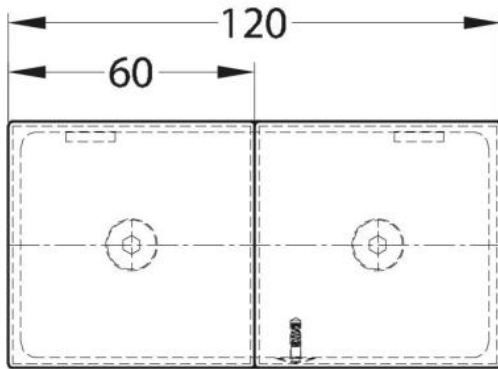

## Connecteur Milano Original / Premium Original avec Cache

Matériau: laiton  
Finition: BlackLine RAL 9005 mat  
Montage: verre/verre 180°  
Épaisseur du verre: 8 mm  
Unité de vente (UV): St  
unité d'emballage (UE): 1.00  
Forme: carré  
Mesures: 60 x 120 mm

livré sans vis de montage