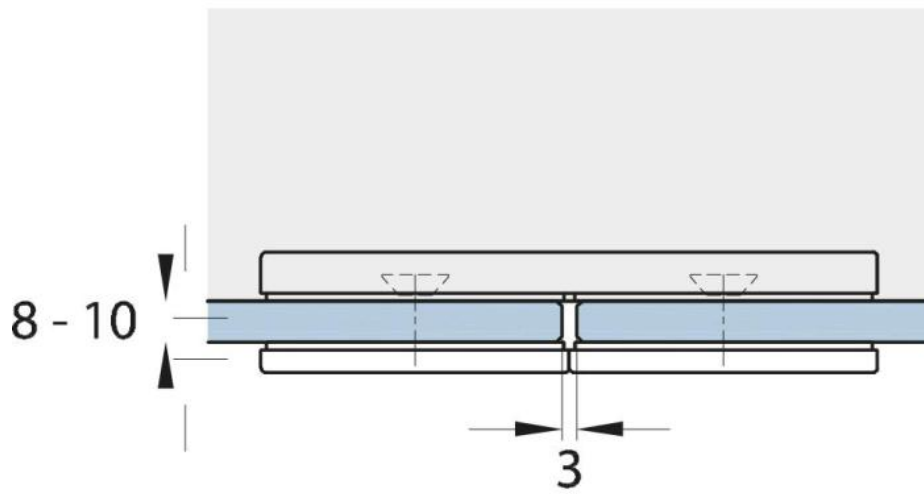

## Connecteur Milano Original / Premium Original avec Cache

Matériau: laiton  
Finition: BlackLine RAL 9005 mat  
Montage: verre/verre 180°  
Épaisseur du verre: 8 mm  
Unité de vente (UV): St  
unité d'emballage (UE): 1.00  
Forme: carré  
Mesures: 60 x 120 mm

livré sans vis de montage