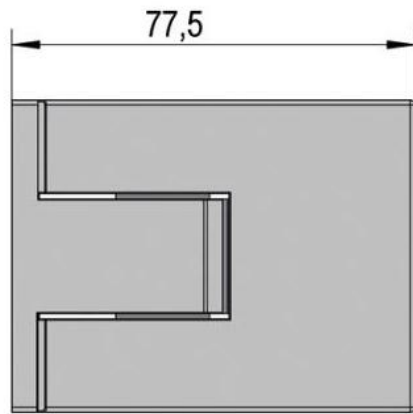

39.00000.07

Charnière de douche Juna avec platine trou oblong

Matériau:	laiton
Finition:	noir
Montage:	verre/mur 90°
Épaisseur du verre:	6 / 8 / 10 mm
Unité de vente (UV):	St
unité d'emballage (UE):	2.00
Forme:	carré
Capacité de charge:	50 kg/paire

s'ouvrant des deux côtés, vis cachées, dimensions de la porte max. pour verres de 6 & 8 mm 1000 x 2250 mm, pour verre de 10 mm 855 x 2250 mm, arrêt indéxé réglable, fermeture automatique à partir de 20°