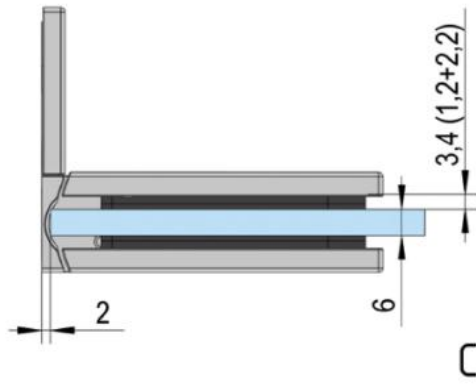

39.00000.07

Charnière de douche Juna avec platine trou oblong

Matériau:	laiton
Finition:	noir
Montage:	verre/mur 90°
Épaisseur du verre:	6 / 8 / 10 mm
Unité de vente (UV):	St
unité d'emballage (UE):	2.00
Forme:	carré
Capacité de charge:	50 kg/paire

s'ouvrant des deux côtés, vis cachées, dimensions de la porte max. pour verres de 6 & 8 mm 1000 x 2250 mm, pour verre de 10 mm 855 x 2250 mm, arrêt indéxé réglable, fermeture automatique à partir de 20°