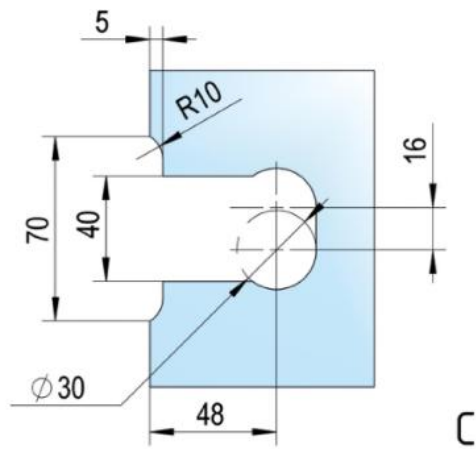

39.00000.07

Charnière de douche Juna avec platine trou oblong

Matériau:	laiton
Finition:	noir
Montage:	verre/mur 90°
Épaisseur du verre:	6 / 8 / 10 mm
Unité de vente (UV):	St
unité d'emballage (UE):	2.00
Forme:	carré
Capacité de charge:	50 kg/paire

s'ouvrant des deux côtés, vis cachées, dimensions de la porte max. pour verres de 6 & 8 mm 1000 x 2250 mm, pour verre de 10 mm 855 x 2250 mm, arrêt indéxé réglable, fermeture automatique à partir de 20°