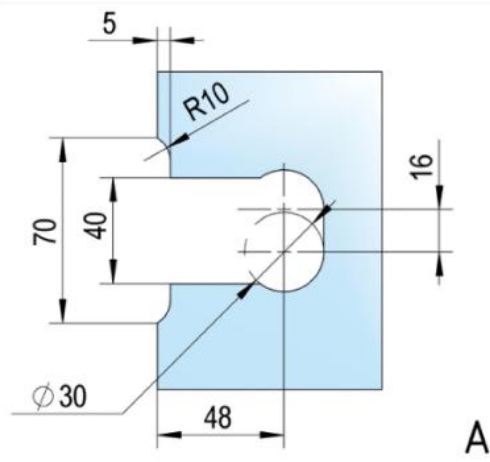

39.00000.07

Charnière de douche Juna avec platine trou oblong

Matériau:	laiton
Finition:	noir
Montage:	verre/mur 90°
Épaisseur du verre:	6 / 8 / 10 mm
Unité de vente (UV):	St
unité d'emballage (UE):	2.00
Forme:	carré
Capacité de charge:	50 kg/paire

s'ouvrant des deux côtés, vis cachées, dimensions de la porte max. pour verres de 6 & 8 mm 1000 x 2250 mm, pour verre de 10 mm 855 x 2250 mm, arrêt indéxé réglable, fermeture automatique à partir de 20°