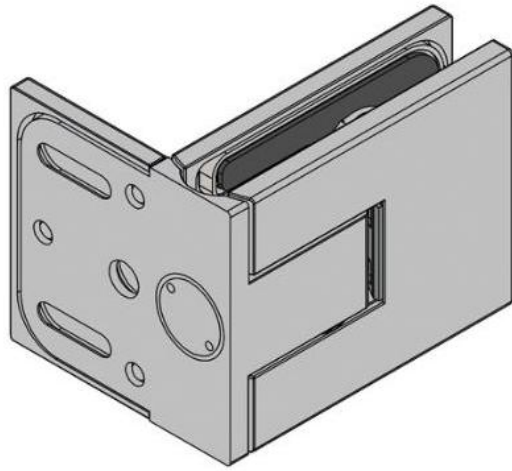

39.00000.07

Charnière de douche Juna avec platine trou oblong

Matériau:	laiton
Finition:	noir
Montage:	verre/mur 90°
Épaisseur du verre:	6 / 8 / 10 mm
Unité de vente (UV):	St
unité d'emballage (UE):	2.00
Forme:	carré
Capacité de charge:	50 kg/paire

s'ouvrant des deux côtés, vis cachées, dimensions de la porte max. pour verres de 6 & 8 mm 1000 x 2250 mm, pour verre de 10 mm 855 x 2250 mm, arrêt indéxé réglable, fermeture automatique à partir de 20°