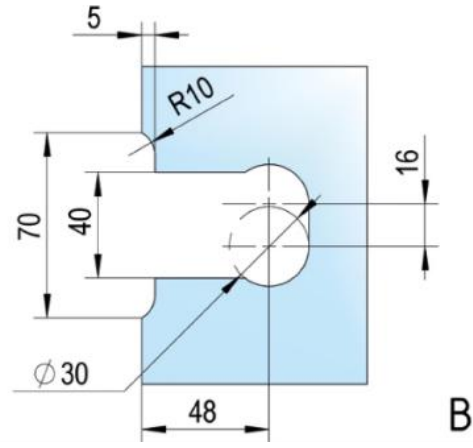

39.00000.07

Charnière de douche Juna avec platine trou oblong

Matériau:	laiton
Finition:	noir
Montage:	verre/mur 90°
Épaisseur du verre:	6 / 8 / 10 mm
Unité de vente (UV):	St
unité d'emballage (UE):	2.00
Forme:	carré
Capacité de charge:	50 kg/paire

s'ouvrant des deux côtés, vis cachées, dimensions de la porte max. pour verres de 6 & 8 mm 1000 x 2250 mm, pour verre de 10 mm 855 x 2250 mm, arrêt indéxé réglable, fermeture automatique à partir de 20°