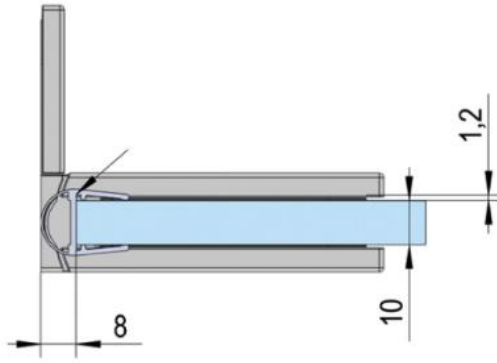

39.00000.07

Charnière de douche Juna avec platine trou oblong

Matériau:	laiton
Finition:	noir
Montage:	verre/mur 90°
Épaisseur du verre:	6 / 8 / 10 mm
Unité de vente (UV):	St
unité d'emballage (UE):	2.00
Forme:	carré
Capacité de charge:	50 kg/paire

s'ouvrant des deux côtés, vis cachées, dimensions de la porte max. pour verres de 6 & 8 mm 1000 x 2250 mm, pour verre de 10 mm 855 x 2250 mm, arrêt indéxé réglable, fermeture automatique à partir de 20°