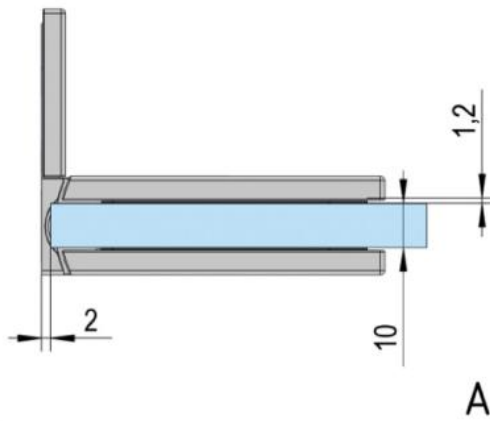

39.00000.07

Charnière de douche Juna avec platine trou oblong

Matériau:	laiton
Finition:	noir
Montage:	verre/mur 90°
Épaisseur du verre:	6 / 8 / 10 mm
Unité de vente (UV):	St
unité d'emballage (UE):	2.00
Forme:	carré
Capacité de charge:	50 kg/paire

s'ouvrant des deux côtés, vis cachées, dimensions de la porte max. pour verres de 6 & 8 mm 1000 x 2250 mm, pour verre de 10 mm 855 x 2250 mm, arrêt indéxé réglable, fermeture automatique à partir de 20°