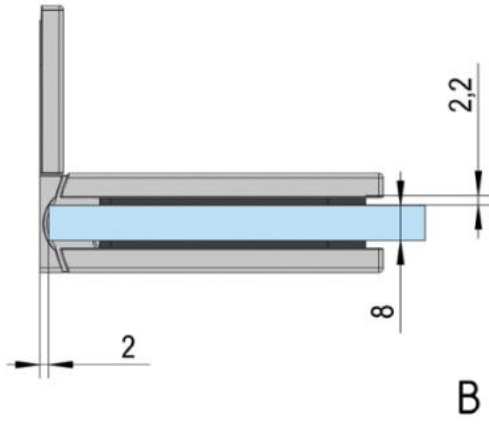

39.00000.07

Charnière de douche Juna avec platine trou oblong

Matériau:	laiton
Finition:	noir
Montage:	verre/mur 90°
Épaisseur du verre:	6 / 8 / 10 mm
Unité de vente (UV):	St
unité d'emballage (UE):	2.00
Forme:	carré
Capacité de charge:	50 kg/paire

s'ouvrant des deux côtés, vis cachées, dimensions de la porte max. pour verres de 6 & 8 mm 1000 x 2250 mm, pour verre de 10 mm 855 x 2250 mm, arrêt indéxé réglable, fermeture automatique à partir de 20°