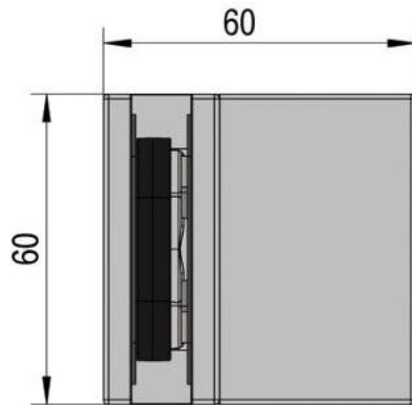

39.00000.07

Charnière de douche Juna avec platine trou oblong

Matériau:	laiton
Finition:	noir
Montage:	verre/mur 90°
Épaisseur du verre:	6 / 8 / 10 mm
Unité de vente (UV):	St
unité d'emballage (UE):	2.00
Forme:	carré
Capacité de charge:	50 kg/paire

s'ouvrant des deux côtés, vis cachées, dimensions de la porte max. pour verres de 6 & 8 mm 1000 x 2250 mm, pour verre de 10 mm 855 x 2250 mm, arrêt indéxé réglable, fermeture automatique à partir de 20°