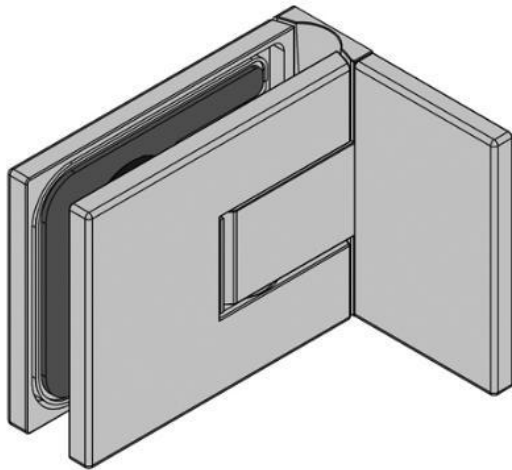

39.00000.07

Charnière de douche Juna avec platine trou oblong

Matériau:	laiton
Finition:	noir
Montage:	verre/mur 90°
Épaisseur du verre:	6 / 8 / 10 mm
Unité de vente (UV):	St
unité d'emballage (UE):	2.00
Forme:	carré
Capacité de charge:	50 kg/paire

s'ouvrant des deux côtés, vis cachées, dimensions de la porte max. pour verres de 6 & 8 mm 1000 x 2250 mm, pour verre de 10 mm 855 x 2250 mm, arrêt indéxé réglable, fermeture automatique à partir de 20°