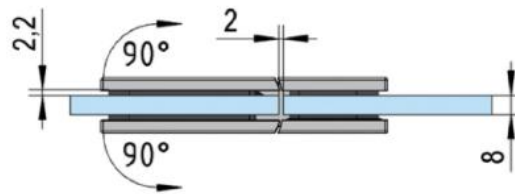

### Duschtürscharnier Juna

Material:	Messing
Ausführung:	verchromt poliert
Montage:	Glas/Glas 180°
Glasstärke:	6 / 8 / 10 mm
Verkaufseinheit (VE):	St
Packungseinheit (PE):	2.00
Form:	eckig
Tragkraft:	50 kg/Paar

beidseitig öffnend, verdeckte Verschraubung, max. Türgröße bei Glasstärken 6 & 8 mm 1000 x 2250 mm, bei Glasstärke 10 mm 855 x 2250 mm, Nulllage stufenlos einstellbar, selbstschliessend ab 20°

A

A

B

B

C

C

D