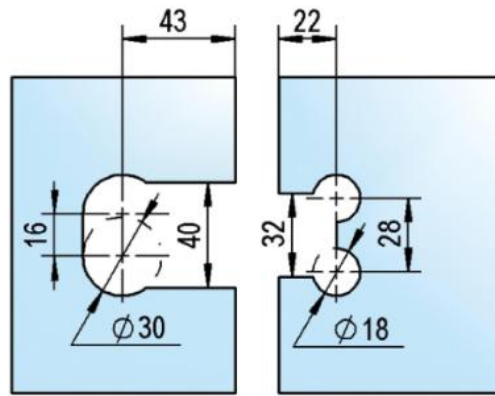

### Duschtürscharnier Juna

Material:	Messing
Ausführung:	verchromt poliert
Montage:	Glas/Glas 180°
Glasstärke:	6 / 8 / 10 mm
Verkaufseinheit (VE):	St
Packungseinheit (PE):	2.00
Form:	eckig
Tragkraft:	50 kg/Paar

beidseitig öffnend, verdeckte Verschraubung, max. Türgröße bei Glasstärken 6 & 8 mm 1000 x 2250 mm, bei Glasstärke 10 mm 855 x 2250 mm, Nulllage stufenlos einstellbar, selbstschliessend ab 20°

A

A

B

B

C

C

D