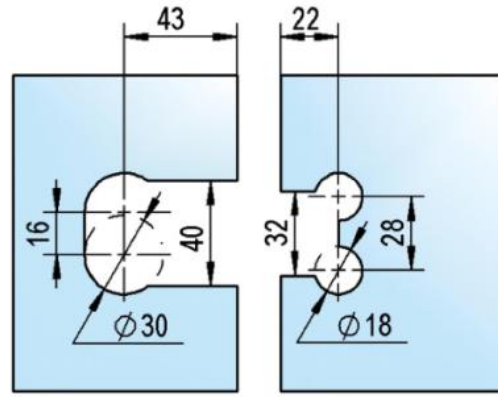

### Duschtürscharnier Juna

Material:	Messing
Ausführung:	verchromt poliert
Montage:	Glas/Glas 180°
Glasstärke:	6 / 8 / 10 mm
Verkaufseinheit (VE):	St
Packungseinheit (PE):	2.00
Form:	eckig
Tragkraft:	50 kg/Paar

beidseitig öffnend, verdeckte Verschraubung, max. Türgröße bei Glasstärken 6 & 8 mm 1000 x 2250 mm, bei Glasstärke 10 mm 855 x 2250 mm, Nulllage stufenlos einstellbar, selbstschliessend ab 20°

A

A

B

B

C

C

D