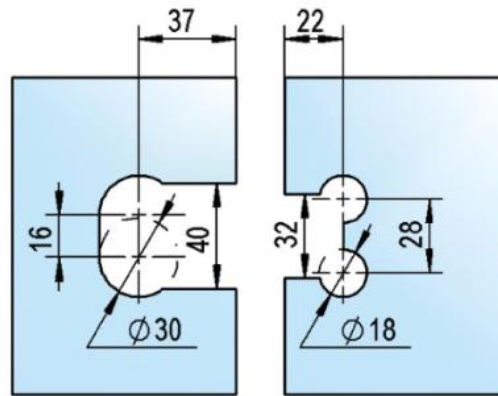

### Duschtürscharnier Juna

Material:	Messing
Ausführung:	verchromt poliert
Montage:	Glas/Glas 180°
Glasstärke:	6 / 8 / 10 mm
Verkaufseinheit (VE):	St
Packungseinheit (PE):	2.00
Form:	eckig
Tragkraft:	50 kg/Paar

beidseitig öffnend, verdeckte Verschraubung, max. Türgröße bei Glasstärken 6 & 8 mm 1000 x 2250 mm, bei Glasstärke 10 mm 855 x 2250 mm, Nulllage stufenlos einstellbar, selbstschliessend ab 20°

A

A

B

B

C

C

D