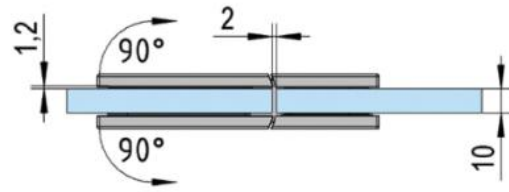

### Duschtürscharnier Juna

Material:	Messing
Ausführung:	verchromt poliert
Montage:	Glas/Glas 180°
Glasstärke:	6 / 8 / 10 mm
Verkaufseinheit (VE):	St
Packungseinheit (PE):	2.00
Form:	eckig
Tragkraft:	50 kg/Paar

beidseitig öffnend, verdeckte Verschraubung, max. Türgröße bei Glasstärken 6 & 8 mm 1000 x 2250 mm, bei Glasstärke 10 mm 855 x 2250 mm, Nulllage stufenlos einstellbar, selbstschliessend ab 20°

A

A

B

B

C

C

D