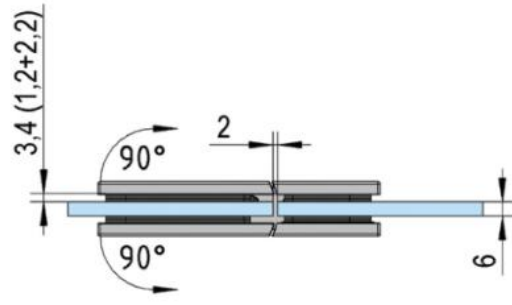

### Duschtürscharnier Juna

Material:	Messing
Ausführung:	verchromt poliert
Montage:	Glas/Glas 180°
Glasstärke:	6 / 8 / 10 mm
Verkaufseinheit (VE):	St
Packungseinheit (PE):	2.00
Form:	eckig
Tragkraft:	50 kg/Paar

beidseitig öffnend, verdeckte Verschraubung, max. Türgröße bei Glasstärken 6 & 8 mm 1000 x 2250 mm, bei Glasstärke 10 mm 855 x 2250 mm, Nulllage stufenlos einstellbar, selbstschliessend ab 20°

A

A

B

B

C

C

D