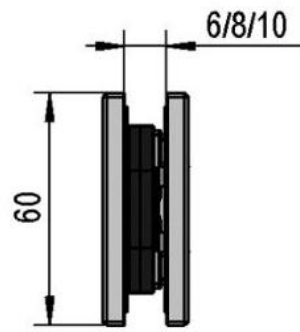

### Duschtürscharnier Juna

Material:	Messing
Ausführung:	verchromt poliert
Montage:	Glas/Glas 180°
Glasstärke:	6 / 8 / 10 mm
Verkaufseinheit (VE):	St
Packungseinheit (PE):	2.00
Form:	eckig
Tragkraft:	50 kg/Paar

beidseitig öffnend, verdeckte Verschraubung, max. Türgröße bei Glasstärken 6 & 8 mm 1000 x 2250 mm, bei Glasstärke 10 mm 855 x 2250 mm, Nulllage stufenlos einstellbar, selbstschliessend ab 20°

A

A

B

B

C

C

D