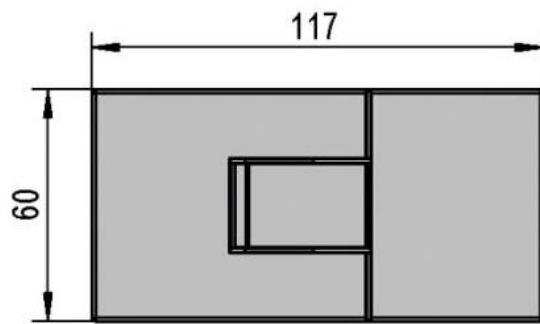

### Duschtürscharnier Juna

Material:	Messing
Ausführung:	verchromt poliert
Montage:	Glas/Glas 180°
Glasstärke:	6 / 8 / 10 mm
Verkaufseinheit (VE):	St
Packungseinheit (PE):	2.00
Form:	eckig
Tragkraft:	50 kg/Paar

beidseitig öffnend, verdeckte Verschraubung, max. Türgröße bei Glasstärken 6 & 8 mm 1000 x 2250 mm, bei Glasstärke 10 mm 855 x 2250 mm, Nulllage stufenlos einstellbar, selbstschliessend ab 20°

A

A

B

B

C

C

D