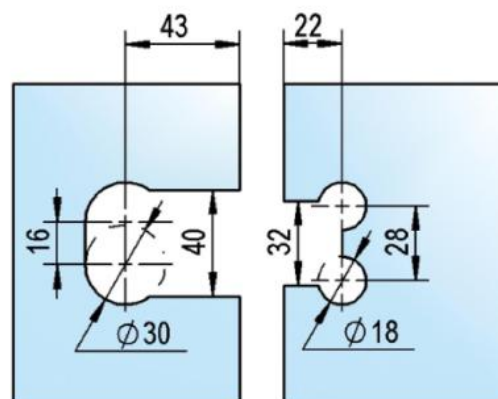

### Duschtürscharnier Juna

Material:	Messing
Ausführung:	verchromt poliert
Montage:	Glas/Glas 180°
Glasstärke:	6 / 8 / 10 mm
Verkaufseinheit (VE):	St
Packungseinheit (PE):	2.00
Form:	eckig
Tragkraft:	50 kg/Paar

beidseitig öffnend, verdeckte Verschraubung, max. Türgröße bei Glasstärken 6 & 8 mm 1000 x 2250 mm, bei Glasstärke 10 mm 855 x 2250 mm, Nulllage stufenlos einstellbar, selbstschliessend ab 20°

A

A

B

B

C

C

D