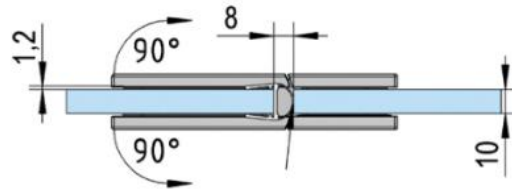

### Duschtürscharnier Juna

Material:	Messing
Ausführung:	verchromt poliert
Montage:	Glas/Glas 180°
Glasstärke:	6 / 8 / 10 mm
Verkaufseinheit (VE):	St
Packungseinheit (PE):	2.00
Form:	eckig
Tragkraft:	50 kg/Paar

beidseitig öffnend, verdeckte Verschraubung, max. Türgröße bei Glasstärken 6 & 8 mm 1000 x 2250 mm, bei Glasstärke 10 mm 855 x 2250 mm, Nulllage stufenlos einstellbar, selbstschliessend ab 20°

A

A

B

B

C

C

D