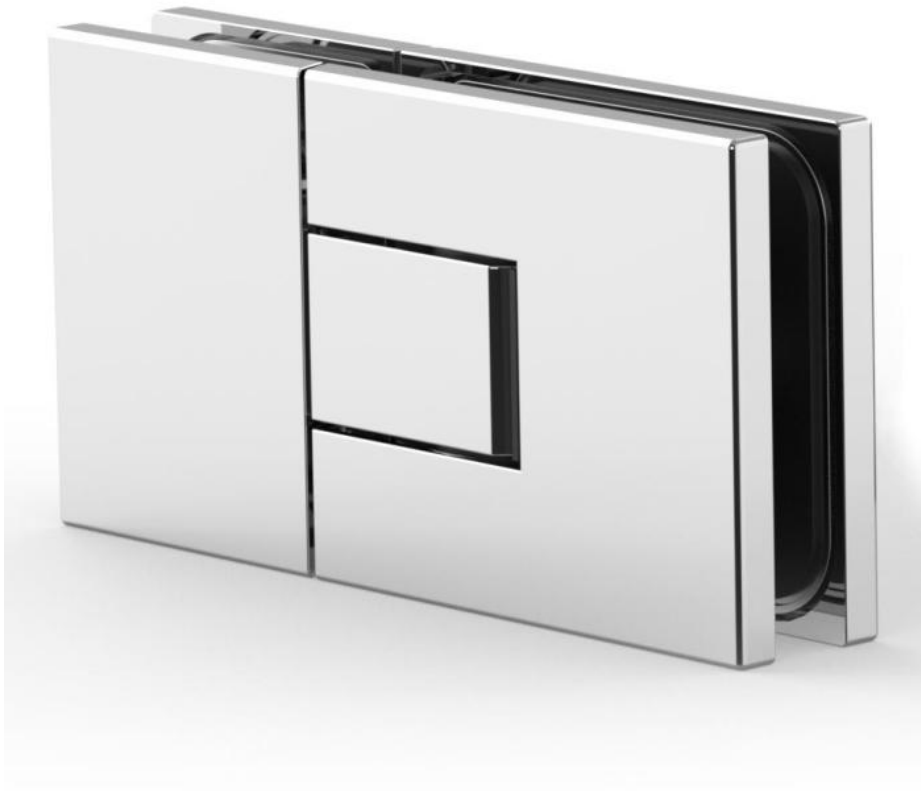

### Duschtürscharnier Juna

Material:	Messing
Ausführung:	verchromt poliert
Montage:	Glas/Glas 180°
Glasstärke:	6 / 8 / 10 mm
Verkaufseinheit (VE):	St
Packungseinheit (PE):	2.00
Form:	eckig
Tragkraft:	50 kg/Paar

beidseitig öffnend, verdeckte Verschraubung, max. Türgröße bei Glasstärken 6 & 8 mm 1000 x 2250 mm, bei Glasstärke 10 mm 855 x 2250 mm, Nulllage stufenlos einstellbar, selbstschliessend ab 20°

A

A

B

B

C

C

D