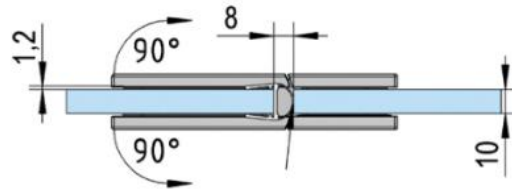

39.00002.01

Charnière de douche Juna

Matériau:	laiton
Finition:	chromé poli
Montage:	verre/verre 180°
Épaisseur du verre:	6 / 8 / 10 mm
Unité de vente (UV):	St
unité d'emballage (UE):	2.00
Forme:	carré
Capacité de charge:	50 kg/paire

s'ouvrant des deux côtés, vis cachées, dimensions de la porte max. pour verres de 6 & 8 mm 1000 x 2250 mm, pour verre de 10 mm 855 x 2250 mm, arrêt indéxé réglable, fermeture automatique à partir de 20°

A

A

B

B

C

C

D

D