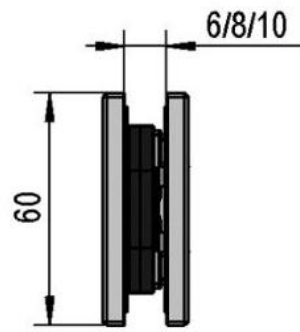

39.00002.01

Charnière de douche Juna

Matériau:	laiton
Finition:	chromé poli
Montage:	verre/verre 180°
Épaisseur du verre:	6 / 8 / 10 mm
Unité de vente (UV):	St
unité d'emballage (UE):	2.00
Forme:	carré
Capacité de charge:	50 kg/paire

s'ouvrant des deux côtés, vis cachées, dimensions de la porte max. pour verres de 6 & 8 mm 1000 x 2250 mm, pour verre de 10 mm 855 x 2250 mm, arrêt indéxé réglable, fermeture automatique à partir de 20°