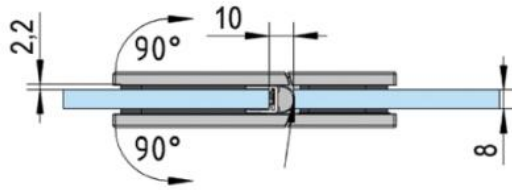

39.00002.01

Charnière de douche Juna

Matériau:	laiton
Finition:	chromé poli
Montage:	verre/verre 180°
Épaisseur du verre:	6 / 8 / 10 mm
Unité de vente (UV):	St
unité d'emballage (UE):	2.00
Forme:	carré
Capacité de charge:	50 kg/paire

s'ouvrant des deux côtés, vis cachées, dimensions de la porte max. pour verres de 6 & 8 mm 1000 x 2250 mm, pour verre de 10 mm 855 x 2250 mm, arrêt indéxé réglable, fermeture automatique à partir de 20°

A

A

B

B

C

C

D

D