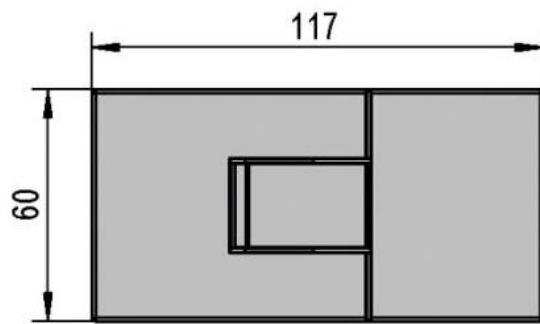

39.00002.01

Charnière de douche Juna

Matériau:	laiton
Finition:	chromé poli
Montage:	verre/verre 180°
Épaisseur du verre:	6 / 8 / 10 mm
Unité de vente (UV):	St
unité d'emballage (UE):	2.00
Forme:	carré
Capacité de charge:	50 kg/paire

s'ouvrant des deux côtés, vis cachées, dimensions de la porte max. pour verres de 6 & 8 mm 1000 x 2250 mm, pour verre de 10 mm 855 x 2250 mm, arrêt indéxé réglable, fermeture automatique à partir de 20°