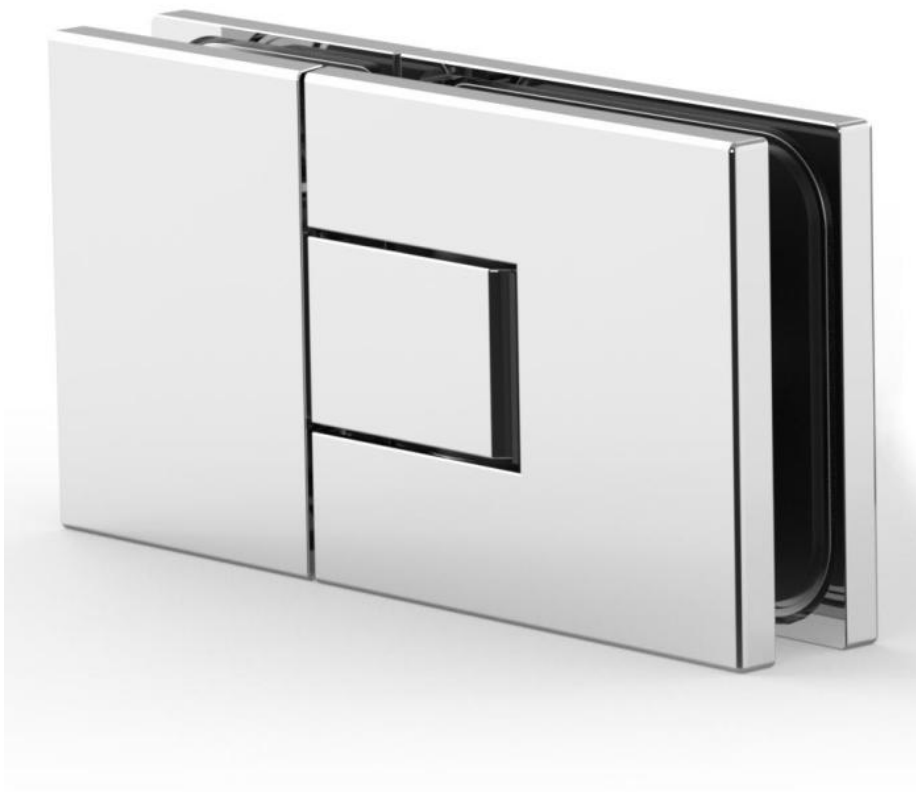

39.00002.01

Charnière de douche Juna

Matériau:	laiton
Finition:	chromé poli
Montage:	verre/verre 180°
Épaisseur du verre:	6 / 8 / 10 mm
Unité de vente (UV):	St
unité d'emballage (UE):	2.00
Forme:	carré
Capacité de charge:	50 kg/paire

s'ouvrant des deux côtés, vis cachées, dimensions de la porte max. pour verres de 6 & 8 mm 1000 x 2250 mm, pour verre de 10 mm 855 x 2250 mm, arrêt indéxé réglable, fermeture automatique à partir de 20°