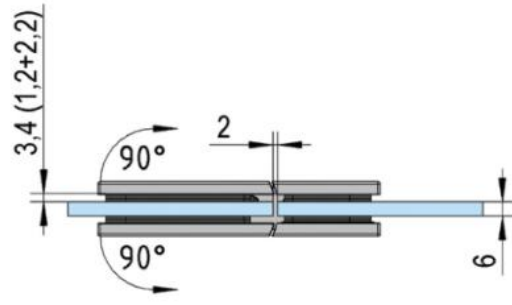

39.00002.01

Charnière de douche Juna

Matériau:	laiton
Finition:	chromé poli
Montage:	verre/verre 180°
Épaisseur du verre:	6 / 8 / 10 mm
Unité de vente (UV):	St
unité d'emballage (UE):	2.00
Forme:	carré
Capacité de charge:	50 kg/paire

s'ouvrant des deux côtés, vis cachées, dimensions de la porte max. pour verres de 6 & 8 mm 1000 x 2250 mm, pour verre de 10 mm 855 x 2250 mm, arrêt indéxé réglable, fermeture automatique à partir de 20°

A

A

B

B

C

C

D

D