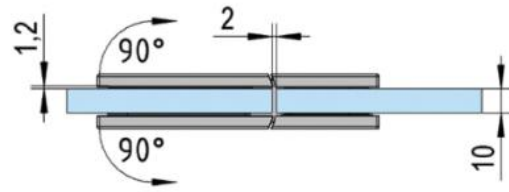

39.00002.01

Charnière de douche Juna

Matériau:	laiton
Finition:	chromé poli
Montage:	verre/verre 180°
Épaisseur du verre:	6 / 8 / 10 mm
Unité de vente (UV):	St
unité d'emballage (UE):	2.00
Forme:	carré
Capacité de charge:	50 kg/paire

s'ouvrant des deux côtés, vis cachées, dimensions de la porte max. pour verres de 6 & 8 mm 1000 x 2250 mm, pour verre de 10 mm 855 x 2250 mm, arrêt indéxé réglable, fermeture automatique à partir de 20°