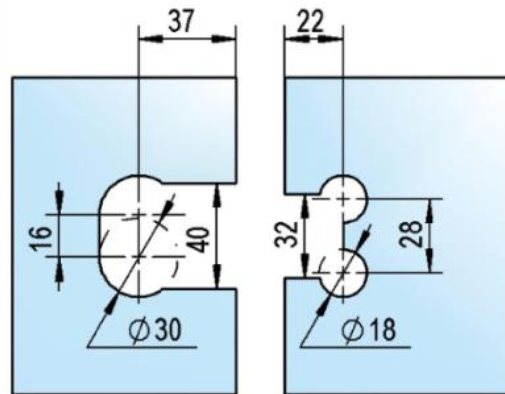

39.00002.04

Duschtürscharnier Juna

Material:	Messing
Ausführung:	Edelstahleffekt
Montage:	Glas/Glas 180°
Glasstärke:	6 / 8 / 10 mm
Verkaufseinheit (VE):	St
Packungseinheit (PE):	2.00
Form:	eckig
Tragkraft:	50 kg/Paar

beidseitig öffnend, verdeckte Verschraubung, max. Türgröße bei Glasstärken 6 & 8 mm 1000 x 2250 mm, bei Glasstärke 10 mm 855 x 2250 mm, Nulllage stufenlos einstellbar, selbstschliessend ab 20°

A

A

B

B

C

C

D