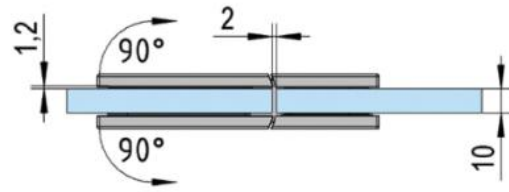

39.00002.04

Duschtürscharnier Juna

Material:	Messing
Ausführung:	Edelstahleffekt
Montage:	Glas/Glas 180°
Glasstärke:	6 / 8 / 10 mm
Verkaufseinheit (VE):	St
Packungseinheit (PE):	2.00
Form:	eckig
Tragkraft:	50 kg/Paar

beidseitig öffnend, verdeckte Verschraubung, max. Türgröße bei Glasstärken 6 & 8 mm 1000 x 2250 mm, bei Glasstärke 10 mm 855 x 2250 mm, Nulllage stufenlos einstellbar, selbstschliessend ab 20°

A

A

B

B

C

C

D