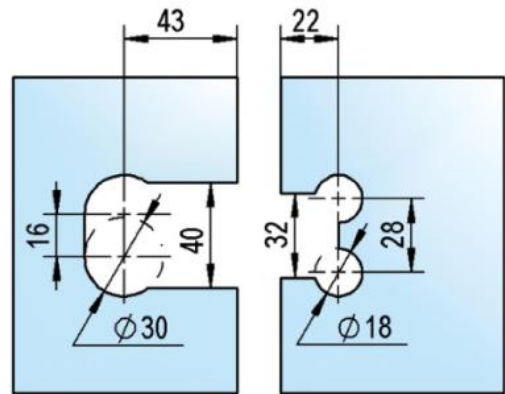

39.00002.04

Duschtürscharnier Juna

Material:	Messing
Ausführung:	Edelstahleffekt
Montage:	Glas/Glas 180°
Glasstärke:	6 / 8 / 10 mm
Verkaufseinheit (VE):	St
Packungseinheit (PE):	2.00
Form:	eckig
Tragkraft:	50 kg/Paar

beidseitig öffnend, verdeckte Verschraubung, max. Türgröße bei Glasstärken 6 & 8 mm 1000 x 2250 mm, bei Glasstärke 10 mm 855 x 2250 mm, Nulllage stufenlos einstellbar, selbstschliessend ab 20°

A

A

B

B

C

C

D