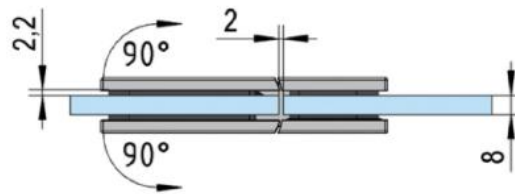

39.00002.04

Duschtürscharnier Juna

Material:	Messing
Ausführung:	Edelstahleffekt
Montage:	Glas/Glas 180°
Glasstärke:	6 / 8 / 10 mm
Verkaufseinheit (VE):	St
Packungseinheit (PE):	2.00
Form:	eckig
Tragkraft:	50 kg/Paar

beidseitig öffnend, verdeckte Verschraubung, max. Türgröße bei Glasstärken 6 & 8 mm 1000 x 2250 mm, bei Glasstärke 10 mm 855 x 2250 mm, Nulllage stufenlos einstellbar, selbstschliessend ab 20°

A

A

B

B

C

C

D