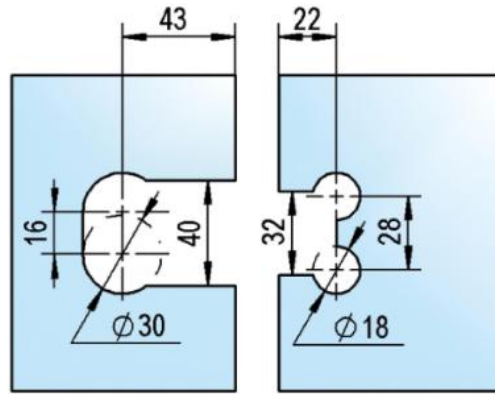

39.00002.04

Duschtürscharnier Juna

Material:	Messing
Ausführung:	Edelstahleffekt
Montage:	Glas/Glas 180°
Glasstärke:	6 / 8 / 10 mm
Verkaufseinheit (VE):	St
Packungseinheit (PE):	2.00
Form:	eckig
Tragkraft:	50 kg/Paar

beidseitig öffnend, verdeckte Verschraubung, max. Türgröße bei Glasstärken 6 & 8 mm 1000 x 2250 mm, bei Glasstärke 10 mm 855 x 2250 mm, Nulllage stufenlos einstellbar, selbstschliessend ab 20°

A

A

B

B

C

C

D