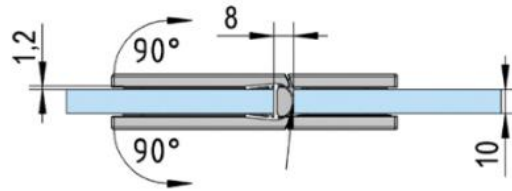

39.00002.04

Duschtürscharnier Juna

Material:	Messing
Ausführung:	Edelstahleffekt
Montage:	Glas/Glas 180°
Glasstärke:	6 / 8 / 10 mm
Verkaufseinheit (VE):	St
Packungseinheit (PE):	2.00
Form:	eckig
Tragkraft:	50 kg/Paar

beidseitig öffnend, verdeckte Verschraubung, max. Türgröße bei Glasstärken 6 & 8 mm 1000 x 2250 mm, bei Glasstärke 10 mm 855 x 2250 mm, Nulllage stufenlos einstellbar, selbstschliessend ab 20°

A

A

B

B

C

C

D