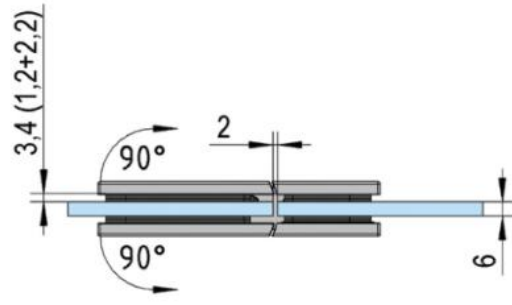

39.00002.04

Duschtürscharnier Juna

Material:	Messing
Ausführung:	Edelstahleffekt
Montage:	Glas/Glas 180°
Glasstärke:	6 / 8 / 10 mm
Verkaufseinheit (VE):	St
Packungseinheit (PE):	2.00
Form:	eckig
Tragkraft:	50 kg/Paar

beidseitig öffnend, verdeckte Verschraubung, max. Türgröße bei Glasstärken 6 & 8 mm 1000 x 2250 mm, bei Glasstärke 10 mm 855 x 2250 mm, Nulllage stufenlos einstellbar, selbstschliessend ab 20°

A

A

B

B

C

C

D