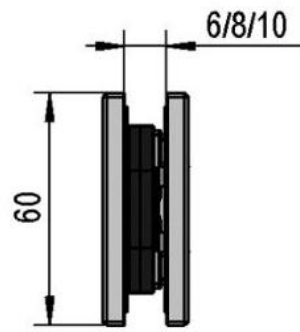

39.00002.04

Duschtürscharnier Juna

Material:	Messing
Ausführung:	Edelstahleffekt
Montage:	Glas/Glas 180°
Glasstärke:	6 / 8 / 10 mm
Verkaufseinheit (VE):	St
Packungseinheit (PE):	2.00
Form:	eckig
Tragkraft:	50 kg/Paar

beidseitig öffnend, verdeckte Verschraubung, max. Türgröße bei Glasstärken 6 & 8 mm 1000 x 2250 mm, bei Glasstärke 10 mm 855 x 2250 mm, Nulllage stufenlos einstellbar, selbstschliessend ab 20°

A

A

B

B

C

C

D