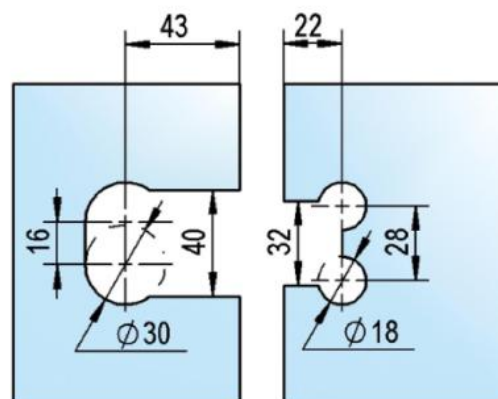

39.00002.04

Duschtürscharnier Juna

Material:	Messing
Ausführung:	Edelstahleffekt
Montage:	Glas/Glas 180°
Glasstärke:	6 / 8 / 10 mm
Verkaufseinheit (VE):	St
Packungseinheit (PE):	2.00
Form:	eckig
Tragkraft:	50 kg/Paar

beidseitig öffnend, verdeckte Verschraubung, max. Türgröße bei Glasstärken 6 & 8 mm 1000 x 2250 mm, bei Glasstärke 10 mm 855 x 2250 mm, Nulllage stufenlos einstellbar, selbstschliessend ab 20°

A

A

B

B

C

C

D