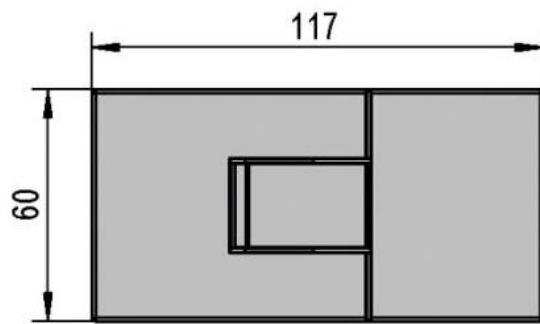

39.00002.04

Duschtürscharnier Juna

Material:	Messing
Ausführung:	Edelstahleffekt
Montage:	Glas/Glas 180°
Glasstärke:	6 / 8 / 10 mm
Verkaufseinheit (VE):	St
Packungseinheit (PE):	2.00
Form:	eckig
Tragkraft:	50 kg/Paar

beidseitig öffnend, verdeckte Verschraubung, max. Türgröße bei Glasstärken 6 & 8 mm 1000 x 2250 mm, bei Glasstärke 10 mm 855 x 2250 mm, Nulllage stufenlos einstellbar, selbstschliessend ab 20°

A

A

B

B

C

C

D