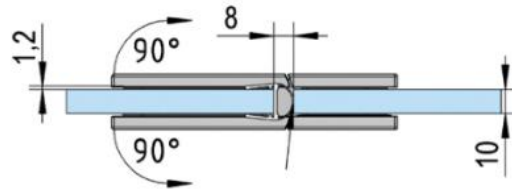

39.00002.04

Charnière de douche Juna

Matériau:	laiton
Finition:	effet inox
Montage:	verre/verre 180°
Épaisseur du verre:	6 / 8 / 10 mm
Unité de vente (UV):	St
unité d'emballage (UE):	2.00
Forme:	carré
Capacité de charge:	50 kg/paire

s'ouvrant des deux côtés, vis cachées, dimensions de la porte max. pour verres de 6 & 8 mm 1000 x 2250 mm, pour verre de 10 mm 855 x 2250 mm, arrêt indéxé réglable, fermeture automatique à partir de 20°

A

A

B

B

C

C

D

D