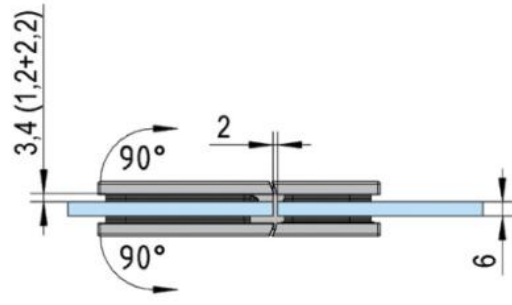

39.00002.04

Charnière de douche Juna

Matériau:	laiton
Finition:	effet inox
Montage:	verre/verre 180°
Épaisseur du verre:	6 / 8 / 10 mm
Unité de vente (UV):	St
unité d'emballage (UE):	2.00
Forme:	carré
Capacité de charge:	50 kg/paire

s'ouvrant des deux côtés, vis cachées, dimensions de la porte max. pour verres de 6 & 8 mm 1000 x 2250 mm, pour verre de 10 mm 855 x 2250 mm, arrêt indéxé réglable, fermeture automatique à partir de 20°

A

A

B

B

C

C

D

D