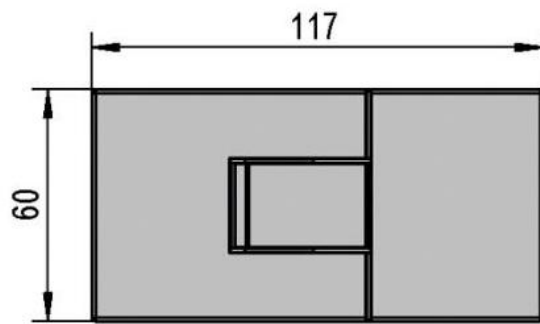

39.00002.04

Charnière de douche Juna

Matériau:	laiton
Finition:	effet inox
Montage:	verre/verre 180°
Épaisseur du verre:	6 / 8 / 10 mm
Unité de vente (UV):	St
unité d'emballage (UE):	2.00
Forme:	carré
Capacité de charge:	50 kg/paire

s'ouvrant des deux côtés, vis cachées, dimensions de la porte max. pour verres de 6 & 8 mm 1000 x 2250 mm, pour verre de 10 mm 855 x 2250 mm, arrêt indéxé réglable, fermeture automatique à partir de 20°