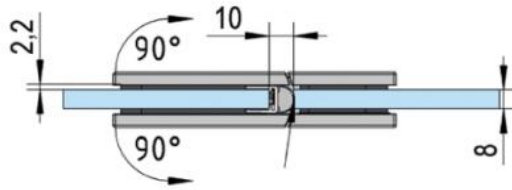

39.00002.04

Charnière de douche Juna

Matériau:	laiton
Finition:	effet inox
Montage:	verre/verre 180°
Épaisseur du verre:	6 / 8 / 10 mm
Unité de vente (UV):	St
unité d'emballage (UE):	2.00
Forme:	carré
Capacité de charge:	50 kg/paire

s'ouvrant des deux côtés, vis cachées, dimensions de la porte max. pour verres de 6 & 8 mm 1000 x 2250 mm, pour verre de 10 mm 855 x 2250 mm, arrêt indéxé réglable, fermeture automatique à partir de 20°

A

A

B

B

C

C

D

D