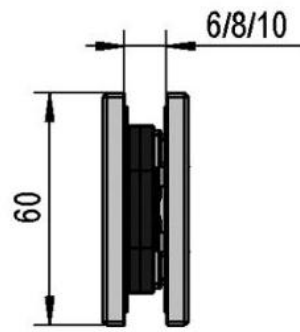

39.00002.04

Charnière de douche Juna

Matériau:	laiton
Finition:	effet inox
Montage:	verre/verre 180°
Épaisseur du verre:	6 / 8 / 10 mm
Unité de vente (UV):	St
unité d'emballage (UE):	2.00
Forme:	carré
Capacité de charge:	50 kg/paire

s'ouvrant des deux côtés, vis cachées, dimensions de la porte max. pour verres de 6 & 8 mm 1000 x 2250 mm, pour verre de 10 mm 855 x 2250 mm, arrêt indéxé réglable, fermeture automatique à partir de 20°