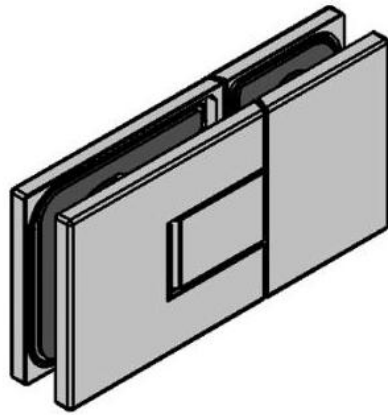

39.00002.04

Charnière de douche Juna

Matériau:	laiton
Finition:	effet inox
Montage:	verre/verre 180°
Épaisseur du verre:	6 / 8 / 10 mm
Unité de vente (UV):	St
unité d'emballage (UE):	2.00
Forme:	carré
Capacité de charge:	50 kg/paire

s'ouvrant des deux côtés, vis cachées, dimensions de la porte max. pour verres de 6 & 8 mm 1000 x 2250 mm, pour verre de 10 mm 855 x 2250 mm, arrêt indéxé réglable, fermeture automatique à partir de 20°