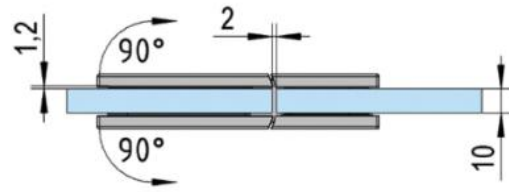

39.00002.04

Charnière de douche Juna

Matériau:	laiton
Finition:	effet inox
Montage:	verre/verre 180°
Épaisseur du verre:	6 / 8 / 10 mm
Unité de vente (UV):	St
unité d'emballage (UE):	2.00
Forme:	carré
Capacité de charge:	50 kg/paire

s'ouvrant des deux côtés, vis cachées, dimensions de la porte max. pour verres de 6 & 8 mm 1000 x 2250 mm, pour verre de 10 mm 855 x 2250 mm, arrêt indéxé réglable, fermeture automatique à partir de 20°