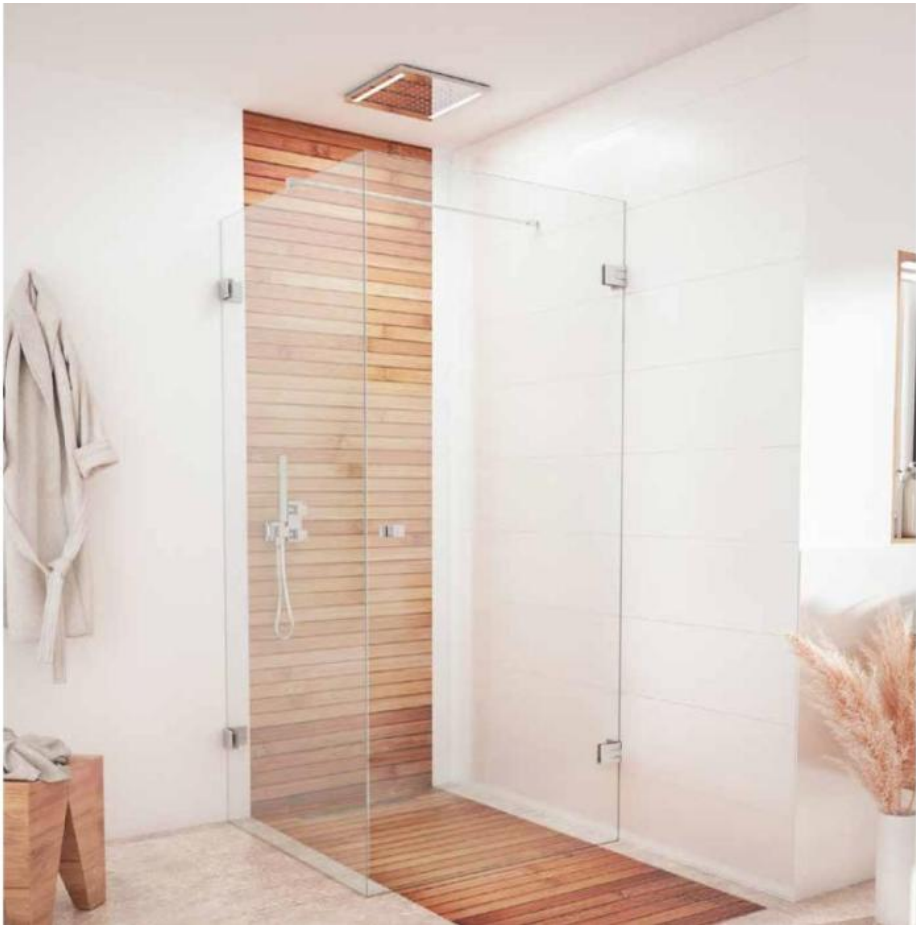

39.00002.04

Charnière de douche Juna

Matériau:	laiton
Finition:	effet inox
Montage:	verre/verre 180°
Épaisseur du verre:	6 / 8 / 10 mm
Unité de vente (UV):	St
unité d'emballage (UE):	2.00
Forme:	carré
Capacité de charge:	50 kg/paire

s'ouvrant des deux côtés, vis cachées, dimensions de la porte max. pour verres de 6 & 8 mm 1000 x 2250 mm, pour verre de 10 mm 855 x 2250 mm, arrêt indéxé réglable, fermeture automatique à partir de 20°