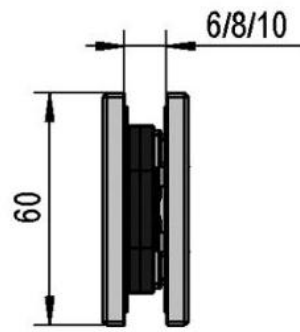

## Duschtürscharnier Juna

Material:	Messing
Ausführung:	schwarz
Montage:	Glas/Glas 180°
Glasstärke:	6 / 8 / 10 mm
Verkaufseinheit (VE):	St
Packungseinheit (PE):	2.00
Form:	eckig
Tragkraft:	50 kg/Paar

beidseitig öffnend, verdeckte Verschraubung, max. Türgrösse bei Glasstärken 6 & 8 mm 1000 x 2250 mm, bei Glasstärke 10 mm 855 x 2250 mm, Nulllage stufenlos einstellbar, selbstschliessend ab 20°