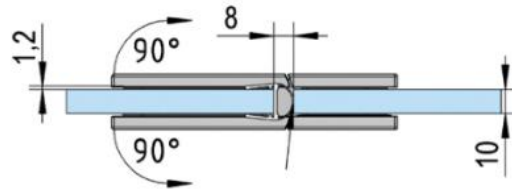

## Duschtürscharnier Juna

Material:	Messing
Ausführung:	schwarz
Montage:	Glas/Glas 180°
Glasstärke:	6 / 8 / 10 mm
Verkaufseinheit (VE):	St
Packungseinheit (PE):	2.00
Form:	eckig
Tragkraft:	50 kg/Paar

beidseitig öffnend, verdeckte Verschraubung, max. Türgrösse bei Glasstärken 6 & 8 mm 1000 x 2250 mm, bei Glasstärke 10 mm 855 x 2250 mm, Nulllage stufenlos einstellbar, selbstschliessend ab 20°

A

A

B

B

C

C

D

D