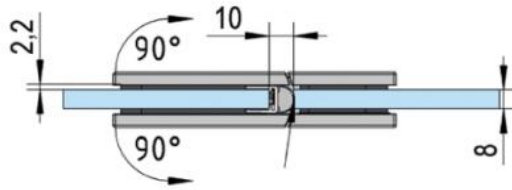

## Duschtürscharnier Juna

Material:	Messing
Ausführung:	schwarz
Montage:	Glas/Glas 180°
Glasstärke:	6 / 8 / 10 mm
Verkaufseinheit (VE):	St
Packungseinheit (PE):	2.00
Form:	eckig
Tragkraft:	50 kg/Paar

beidseitig öffnend, verdeckte Verschraubung, max. Türgrösse bei Glasstärken 6 & 8 mm 1000 x 2250 mm, bei Glasstärke 10 mm 855 x 2250 mm, Nulllage stufenlos einstellbar, selbstschliessend ab 20°

A

A

B

B

C

C

D

D