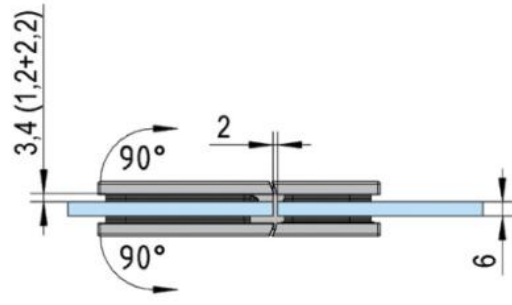

## Duschtürscharnier Juna

Material:	Messing
Ausführung:	schwarz
Montage:	Glas/Glas 180°
Glasstärke:	6 / 8 / 10 mm
Verkaufseinheit (VE):	St
Packungseinheit (PE):	2.00
Form:	eckig
Tragkraft:	50 kg/Paar

beidseitig öffnend, verdeckte Verschraubung, max. Türgrösse bei Glasstärken 6 & 8 mm 1000 x 2250 mm, bei Glasstärke 10 mm 855 x 2250 mm, Nulllage stufenlos einstellbar, selbstschliessend ab 20°

A

A

B

B

C

C

D

D