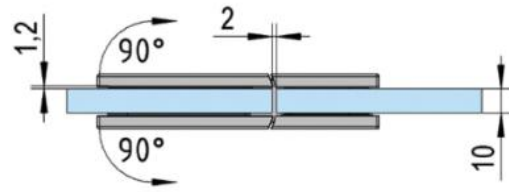

## Duschtürscharnier Juna

Material:	Messing
Ausführung:	schwarz
Montage:	Glas/Glas 180°
Glasstärke:	6 / 8 / 10 mm
Verkaufseinheit (VE):	St
Packungseinheit (PE):	2.00
Form:	eckig
Tragkraft:	50 kg/Paar

beidseitig öffnend, verdeckte Verschraubung, max. Türgrösse bei Glasstärken 6 & 8 mm 1000 x 2250 mm, bei Glasstärke 10 mm 855 x 2250 mm, Nulllage stufenlos einstellbar, selbstschliessend ab 20°