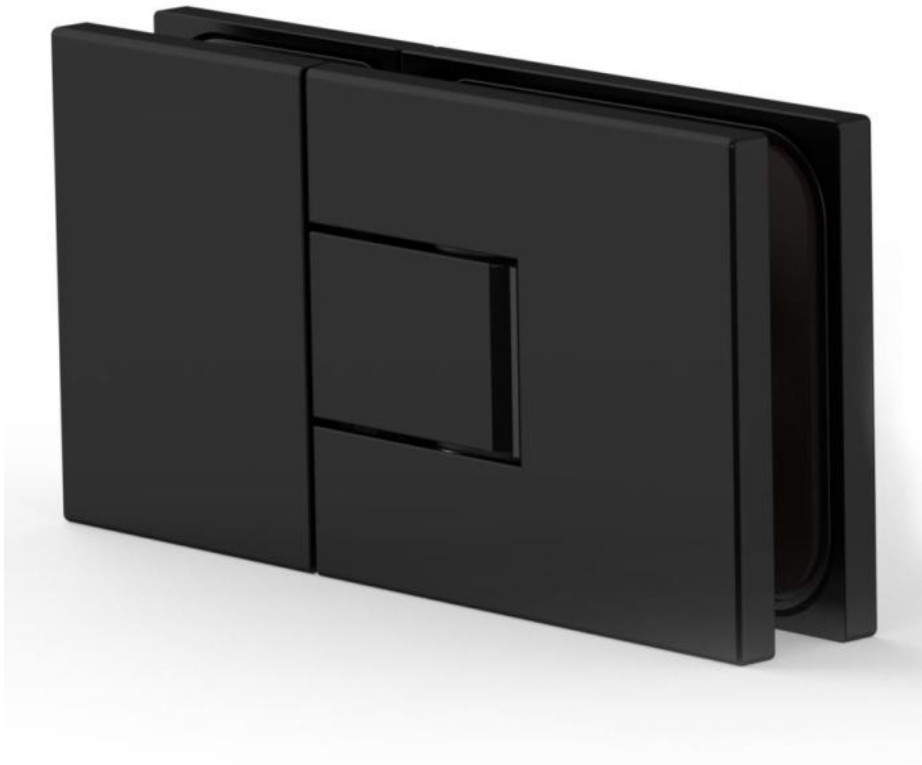

## Duschtürscharnier Juna

Material:	Messing
Ausführung:	schwarz
Montage:	Glas/Glas 180°
Glasstärke:	6 / 8 / 10 mm
Verkaufseinheit (VE):	St
Packungseinheit (PE):	2.00
Form:	eckig
Tragkraft:	50 kg/Paar

beidseitig öffnend, verdeckte Verschraubung, max. Türgrösse bei Glasstärken 6 & 8 mm 1000 x 2250 mm, bei Glasstärke 10 mm 855 x 2250 mm, Nulllage stufenlos einstellbar, selbstschliessend ab 20°