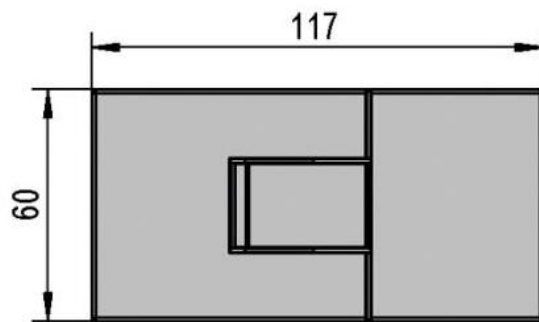

## Duschtürscharnier Juna

Material:	Messing
Ausführung:	schwarz
Montage:	Glas/Glas 180°
Glasstärke:	6 / 8 / 10 mm
Verkaufseinheit (VE):	St
Packungseinheit (PE):	2.00
Form:	eckig
Tragkraft:	50 kg/Paar

beidseitig öffnend, verdeckte Verschraubung, max. Türgrösse bei Glasstärken 6 & 8 mm 1000 x 2250 mm, bei Glasstärke 10 mm 855 x 2250 mm, Nulllage stufenlos einstellbar, selbstschliessend ab 20°