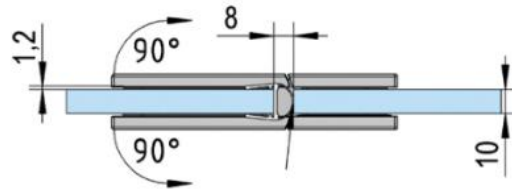

39.00002.07

Charnière de douche Juna

Matériau:	laiton
Finition:	noir
Montage:	verre/verre 180°
Épaisseur du verre:	6 / 8 / 10 mm
Unité de vente (UV):	St
unité d'emballage (UE):	2.00
Forme:	carré
Capacité de charge:	50 kg/paire

s'ouvrant des deux côtés, vis cachées, dimensions de la porte max. pour verres de 6 & 8 mm 1000 x 2250 mm, pour verre de 10 mm 855 x 2250 mm, arrêt indéxé réglable, fermeture automatique à partir de 20°

A

A

B

B

C

C

D

D