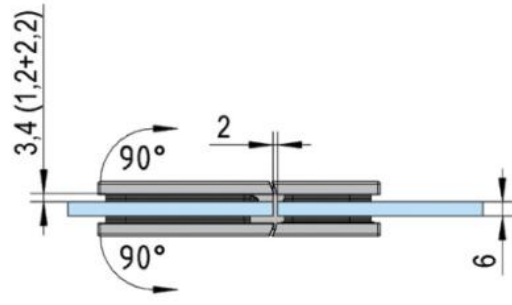

39.00002.07

Charnière de douche Juna

Matériau:	laiton
Finition:	noir
Montage:	verre/verre 180°
Épaisseur du verre:	6 / 8 / 10 mm
Unité de vente (UV):	St
unité d'emballage (UE):	2.00
Forme:	carré
Capacité de charge:	50 kg/paire

s'ouvrant des deux côtés, vis cachées, dimensions de la porte max. pour verres de 6 & 8 mm 1000 x 2250 mm, pour verre de 10 mm 855 x 2250 mm, arrêt indéxé réglable, fermeture automatique à partir de 20°

A

A

B

B

C

C

D

D