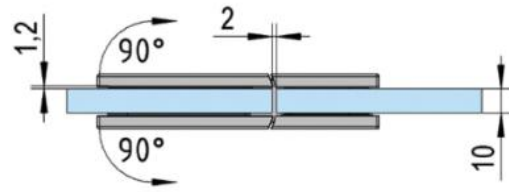

39.00002.07

Charnière de douche Juna

Matériau:	laiton
Finition:	noir
Montage:	verre/verre 180°
Épaisseur du verre:	6 / 8 / 10 mm
Unité de vente (UV):	St
unité d'emballage (UE):	2.00
Forme:	carré
Capacité de charge:	50 kg/paire

s'ouvrant des deux côtés, vis cachées, dimensions de la porte max. pour verres de 6 & 8 mm 1000 x 2250 mm, pour verre de 10 mm 855 x 2250 mm, arrêt indéxé réglable, fermeture automatique à partir de 20°