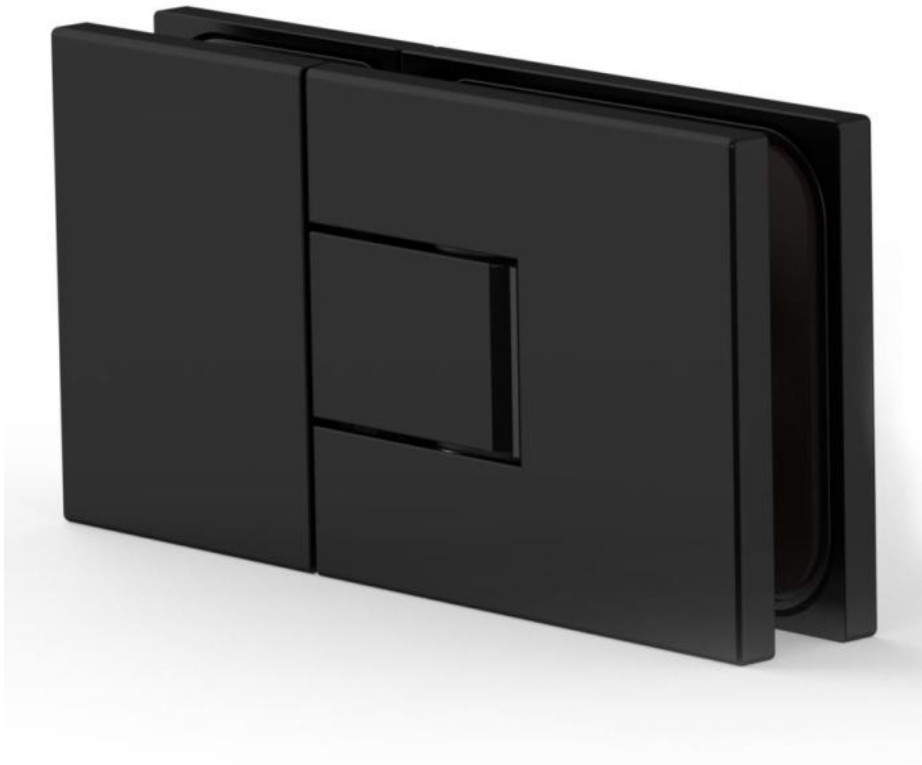

39.00002.07

Charnière de douche Juna

Matériau:	laiton
Finition:	noir
Montage:	verre/verre 180°
Épaisseur du verre:	6 / 8 / 10 mm
Unité de vente (UV):	St
unité d'emballage (UE):	2.00
Forme:	carré
Capacité de charge:	50 kg/paire

s'ouvrant des deux côtés, vis cachées, dimensions de la porte max. pour verres de 6 & 8 mm 1000 x 2250 mm, pour verre de 10 mm 855 x 2250 mm, arrêt indéxé réglable, fermeture automatique à partir de 20°