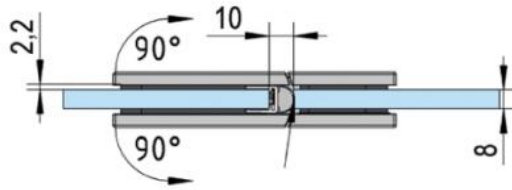

39.00002.07

Charnière de douche Juna

Matériau:	laiton
Finition:	noir
Montage:	verre/verre 180°
Épaisseur du verre:	6 / 8 / 10 mm
Unité de vente (UV):	St
unité d'emballage (UE):	2.00
Forme:	carré
Capacité de charge:	50 kg/paire

s'ouvrant des deux côtés, vis cachées, dimensions de la porte max. pour verres de 6 & 8 mm 1000 x 2250 mm, pour verre de 10 mm 855 x 2250 mm, arrêt indéxé réglable, fermeture automatique à partir de 20°

A

A

B

B

C

C

D

D