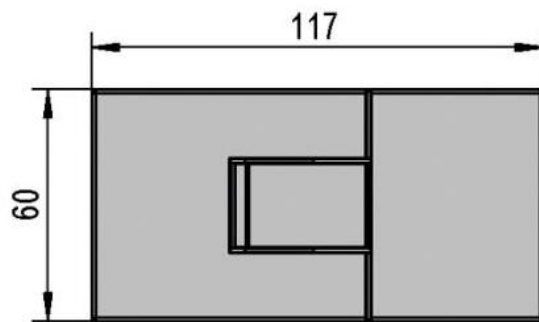

39.00002.07

Charnière de douche Juna

Matériau:	laiton
Finition:	noir
Montage:	verre/verre 180°
Épaisseur du verre:	6 / 8 / 10 mm
Unité de vente (UV):	St
unité d'emballage (UE):	2.00
Forme:	carré
Capacité de charge:	50 kg/paire

s'ouvrant des deux côtés, vis cachées, dimensions de la porte max. pour verres de 6 & 8 mm 1000 x 2250 mm, pour verre de 10 mm 855 x 2250 mm, arrêt indéxé réglable, fermeture automatique à partir de 20°