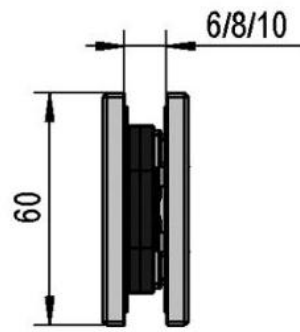

39.00002.07

Charnière de douche Juna

Matériau:	laiton
Finition:	noir
Montage:	verre/verre 180°
Épaisseur du verre:	6 / 8 / 10 mm
Unité de vente (UV):	St
unité d'emballage (UE):	2.00
Forme:	carré
Capacité de charge:	50 kg/paire

s'ouvrant des deux côtés, vis cachées, dimensions de la porte max. pour verres de 6 & 8 mm 1000 x 2250 mm, pour verre de 10 mm 855 x 2250 mm, arrêt indéxé réglable, fermeture automatique à partir de 20°