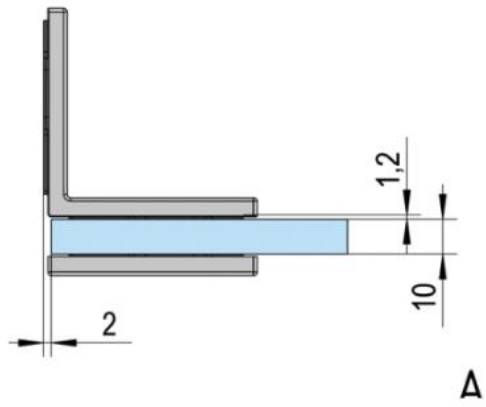

## Equerre Juna avec platine trou oblong

Matériau: laiton  
Finition: noir  
Montage: verre/mur 90°  
Épaisseur du verre: 6 / 8 / 10 mm  
Unité de vente (UV): St  
unité d'emballage (UE): 2.00  
Forme: carré