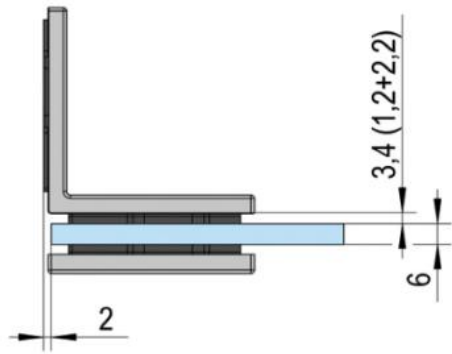

## Equerre Juna avec platine trou oblong

Matériau: laiton  
Finition: noir  
Montage: verre/mur 90°  
Épaisseur du verre: 6 / 8 / 10 mm  
Unité de vente (UV): St  
unité d'emballage (UE): 2.00  
Forme: carré

A

A

B

B

C

C