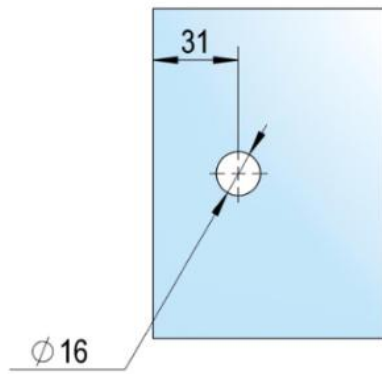

## Equerre Juna avec platine trou oblong

Matériau: laiton  
Finition: noir  
Montage: verre/mur 90°  
Épaisseur du verre: 6 / 8 / 10 mm  
Unité de vente (UV): St  
unité d'emballage (UE): 2.00  
Forme: carré

A

A

B

B

C

C