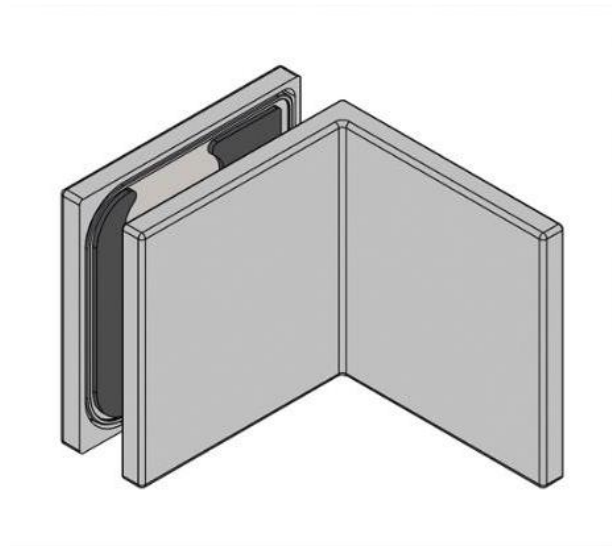

## Equerre Juna avec platine trou oblong

Matériau: laiton  
Finition: noir  
Montage: verre/mur 90°  
Épaisseur du verre: 6 / 8 / 10 mm  
Unité de vente (UV): St  
unité d'emballage (UE): 2.00  
Forme: carré