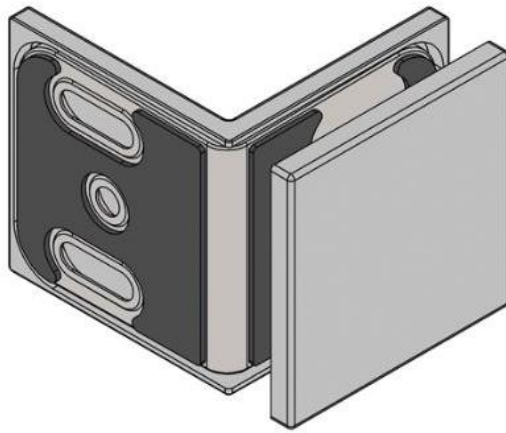

## Equerre Juna avec platine trou oblong

Matériau: laiton  
Finition: noir  
Montage: verre/mur 90°  
Épaisseur du verre: 6 / 8 / 10 mm  
Unité de vente (UV): St  
unité d'emballage (UE): 2.00  
Forme: carré