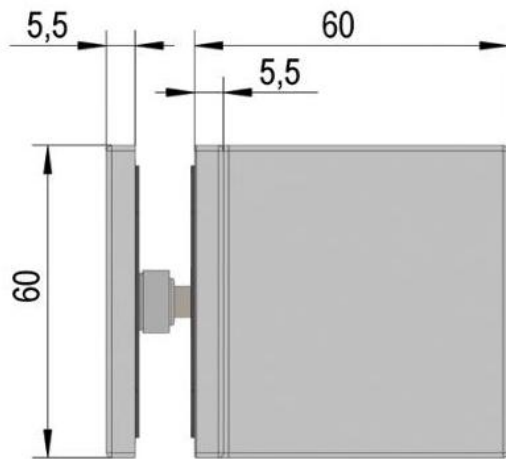

## Equerre Juna avec platine trou oblong

Matériau: laiton  
Finition: noir  
Montage: verre/mur 90°  
Épaisseur du verre: 6 / 8 / 10 mm  
Unité de vente (UV): St  
unité d'emballage (UE): 2.00  
Forme: carré