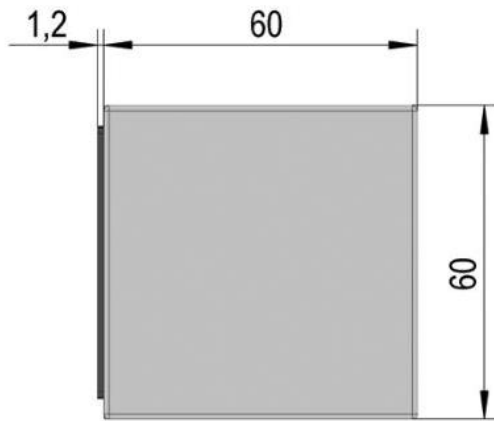

## Equerre Juna avec platine trou oblong

Matériau: laiton  
Finition: noir  
Montage: verre/mur 90°  
Épaisseur du verre: 6 / 8 / 10 mm  
Unité de vente (UV): St  
unité d'emballage (UE): 2.00  
Forme: carré