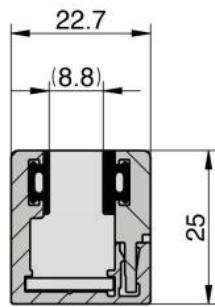

61.46021.57

Profil Atrium à clipser pour vitrages fixes

Matériau:	aluminium
Finition:	effet laiton brossé PVD
Montage:	verre/mur
Épaisseur du verre:	8 / 8.76 / 10 mm
Unité de vente (UV):	m
unité d'emballage (UE):	1.00
Forme:	carré
Mesures:	6040 mm
Longueur barre (L):	sur mesure

en deux pièces, très simple à monter avec 2 joints, joints à commander séparément

COUPE A-A

COUPE B-B