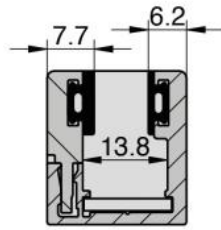

61.46021.57

Profil Atrium à clipser pour vitrages fixes

Matériau:	aluminium
Finition:	effet laiton brossé PVD
Montage:	verre/mur
Épaisseur du verre:	8 / 8.76 / 10 mm
Unité de vente (UV):	m
unité d'emballage (UE):	1.00
Forme:	carré
Mesures:	6040 mm
Longueur barre (L):	sur mesure

en deux pièces, très simple à monter avec 2 joints, joints à commander séparément

COUPE A-A

COUPE B-B