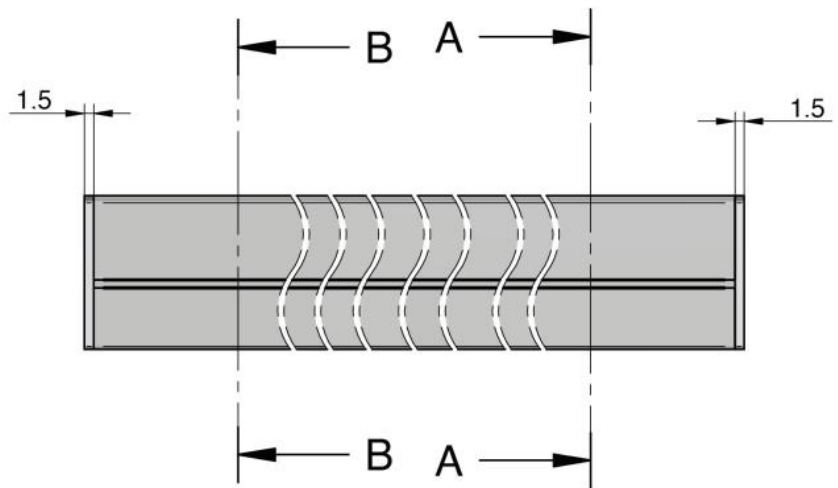

61.46021.57

Profil Atrium à clipser pour vitrages fixes

Matériau:	aluminium
Finition:	effet laiton brossé PVD
Montage:	verre/mur
Épaisseur du verre:	8 / 8.76 / 10 mm
Unité de vente (UV):	m
unité d'emballage (UE):	1.00
Forme:	carré
Mesures:	6040 mm
Longueur barre (L):	sur mesure

en deux pièces, très simple à monter avec 2 joints, joints à commander séparément

COUPE A-A

COUPE B-B