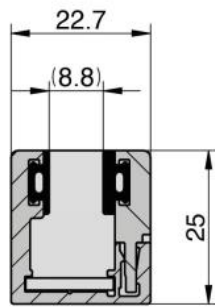

### Profil Atrium à clipser pour vitrages fixes

Matériau:	aluminium
Finition:	chromé poli
Montage:	verre/mur
Épaisseur du verre:	8 / 8.76 / 10 mm
Unité de vente (UV):	m
unité d'emballage (UE):	1.00
Forme:	carré
Mesures:	6040 mm
Longueur barre (L):	sur mesure

en deux pièces, très simple à monter avec 2 joints, joints à commander séparément

COUPE A-A

COUPE B-B