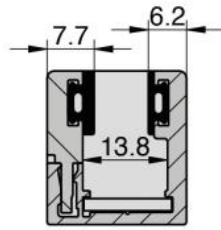

### Profil Atrium à clipser pour vitrages fixes

Matériau:	aluminium
Finition:	chromé poli
Montage:	verre/mur
Épaisseur du verre:	8 / 8.76 / 10 mm
Unité de vente (UV):	m
unité d'emballage (UE):	1.00
Forme:	carré
Mesures:	6040 mm
Longueur barre (L):	sur mesure

en deux pièces, très simple à monter avec 2 joints, joints à commander séparément

COUPE A-A

COUPE B-B