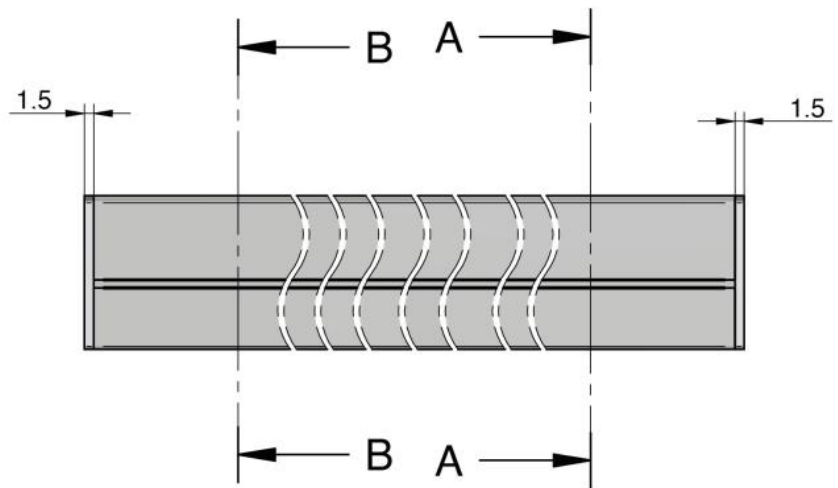

### Profil Atrium à clipser pour vitrages fixes

Matériau:	aluminium
Finition:	chromé poli
Montage:	verre/mur
Épaisseur du verre:	8 / 8.76 / 10 mm
Unité de vente (UV):	m
unité d'emballage (UE):	1.00
Forme:	carré
Mesures:	6040 mm
Longueur barre (L):	sur mesure

en deux pièces, très simple à monter avec 2 joints, joints à commander séparément

COUPE A-A

COUPE B-B