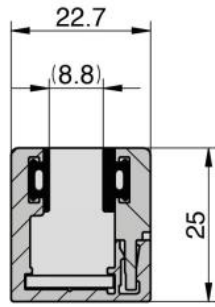

61.46022.02

Embout pour profil Atrium

Matériau: laiton
Finition: mat velour
Montage: gauche
Unité de vente (UV): St
unité d'emballage (UE): 1.00
Mesures: 25 x 22,7 mm

embout coupe A - A Gauche

COUPE A-A