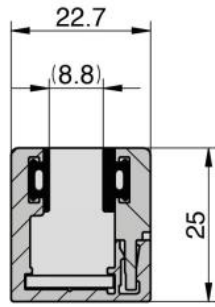

61.46022.04

Embout pour profil Atrium

Matériau: laiton
Finition: effet inox
Montage: gauche
Unité de vente (UV): St
unité d'emballage (UE): 1.00
Mesures: 25 x 22,7 mm

embout coupe A - A Gauche

COUPE A-A