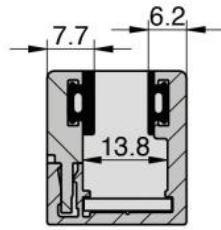

61.46023.01

Embout pour profil Atrium

Matériau: laiton
Finition: chromé poli
Montage: droite
Unité de vente (UV): St
unité d'emballage (UE): 1.00
Mesures: 25 x 22,7 mm

embout coupe B - B Gauche

COUPE B-B