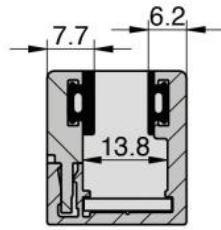

61.46023.04

Embout pour profil Atrium

Matériau: laiton
Finition: effet inox
Montage: droite
Unité de vente (UV): St
unité d'emballage (UE): 1.00
Mesures: 25 x 22,7 mm

embout coupe B - B Gauche

COUPE B-B