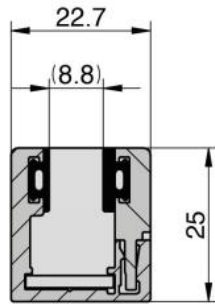

61.46022.07

Embout pour profil Atrium

Matériau: laiton
Finition: noir
Montage: gauche
Unité de vente (UV): St
unité d'emballage (UE): 1.00
Mesures: 25 x 22,7 mm

embout coupe A - A Gauche

COUPE A-A