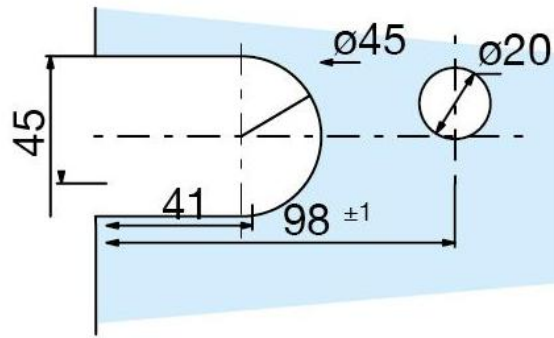

44.32640.33

Duschtürscharnier Marine

Material: zinc die cast
Finish: golden polished PVD
Mounting: glass/glass 90°
Glass thickness: 8 / 10 mm
Sales unit (SU): St
Unit package: 1.00
Glass processing: Notch
Carrying capacity: 40 kg/pair

mit Arretierung bei 0° und 90° in beide Richtungen, stufenlos verstellbar, max. 40 kg/Pair. Bei mehr Gewicht muss ein drittes Scharnier verwendet werden

Fixteil / verre fixe

Türe / porte