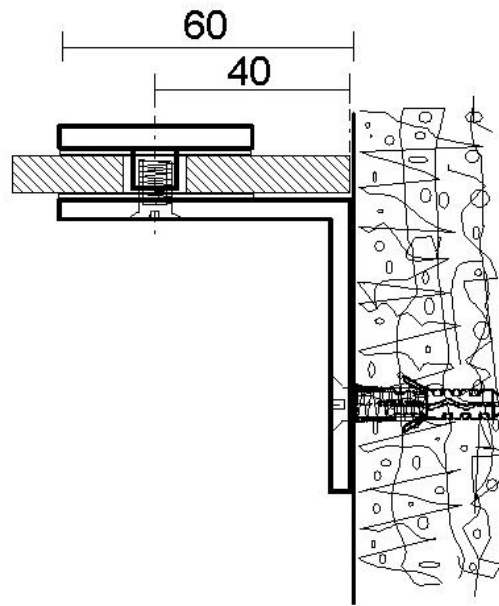

### Winkelverbinder

Material:	Messing
Ausführung:	matt velour
Montage:	Glas/Wand 90°
Glasstärke:	8 / 10 mm
Verkaufseinheit (VE):	St
Packungseinheit (PE):	1.00
Form:	abgerundete Ecken
Masse:	40 x 60 mm
Glasbearbeitung:	Glasbohrung : Ø14 mm

Montageschrauben werden nicht mitgeliefert

$\text{Ø}14$