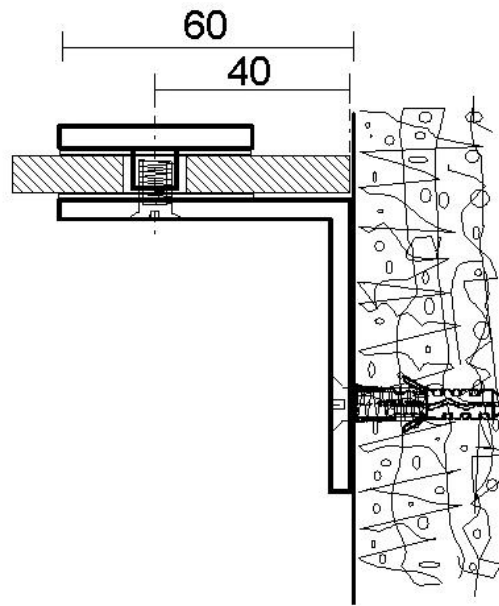

61.62180.02

Equerre

Matériau:	laiton
Finition:	mat velour
Montage:	verre/mur 90°
Épaisseur du verre:	8 / 10 mm
Unité de vente (UV):	St
unité d'emballage (UE):	1.00
Forme:	coins arrondis
Mesures:	40 x 60 mm
Travail du verre:	Perçage du verre : Ø14 mm

livré sans vis de montage

$\text{Ø}14$