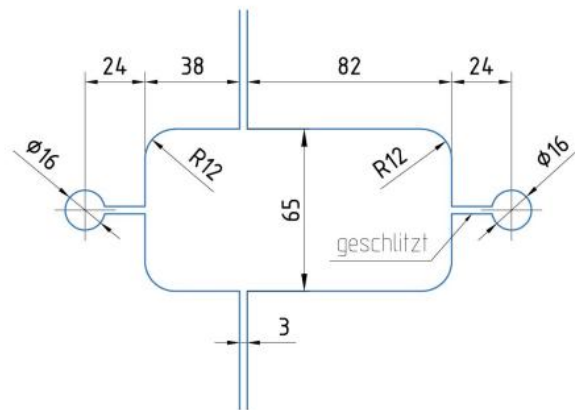

29.12710.24

MARCATO Motion, Set Hydraulikscharniere oben und unten

Material:	Aluminium
Ausführung:	Edelstahleffekt
Montage:	Glas/Glas
Glasstärke:	8 / 10 / 12 mm
Verkaufseinheit (VE):	St
Packungseinheit (PE):	1.00
Form:	eckig
Tragkraft:	65 kg/Paar

unten mit Hydraulikfunktion, oben mit Bremsfunktion, Öffnungswinkel max. 90°, selbstschliessend ab 70°, Schliessgeschwindigkeit einstellbar, max. Türbreite 1000 mm, max. Festglasbreite 1500 mm, nur für Innenbereich

Seitenteil

Türflügel