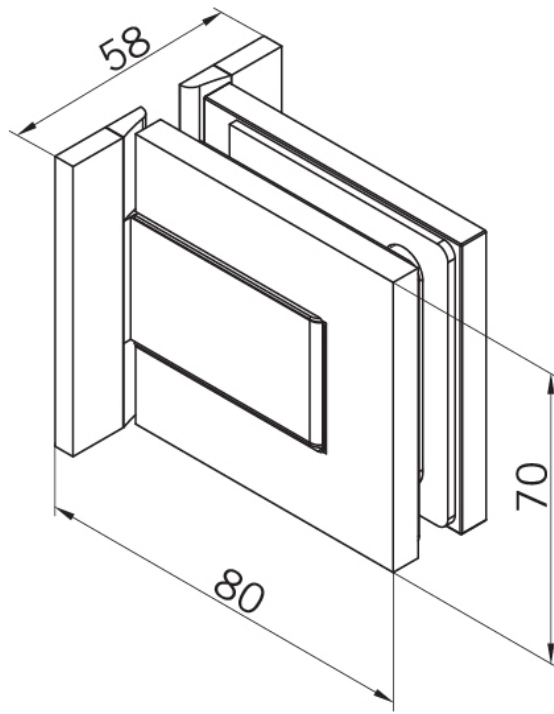

29.70148.01

Duschtürscharnier BF 112 XL mit beidseitiger Anschraubplatte

Material:	Messing
Ausführung:	verchromt poliert
Montage:	Glas/Wand
Glasstärke:	10 mm
Verkaufseinheit (VE):	St
Packungseinheit (PE):	2.00
Tragkraft:	60 kg/Paar

mehrfach und stufenlos einstellbare Nullstellung, Selbstschliessfunktion ab 20° (innen / aussen), nicht sichtbare Verschraubung

Tür I door

Tür I door