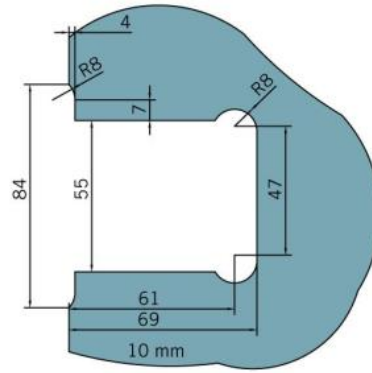

29.70148.01

Duschtürscharnier BF 112 XL mit beidseitiger Anschraubplatte

Material:	Messing
Ausführung:	verchromt poliert
Montage:	Glas/Wand
Glasstärke:	10 mm
Verkaufseinheit (VE):	St
Packungseinheit (PE):	2.00
Tragkraft:	60 kg/Paar

mehrfach und stufenlos einstellbare Nullstellung, Selbstschliessfunktion ab 20° (innen / aussen), nicht sichtbare Verschraubung

Tür I door

Tür I door