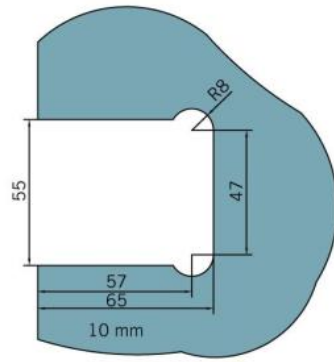

29.70148.01

Duschtürscharnier BF 112 XL mit beidseitiger Anschraubplatte

Material:	Messing
Ausführung:	verchromt poliert
Montage:	Glas/Wand
Glasstärke:	10 mm
Verkaufseinheit (VE):	St
Packungseinheit (PE):	2.00
Tragkraft:	60 kg/Paar

mehrfach und stufenlos einstellbare Nullstellung, Selbstschliessfunktion ab 20° (innen / aussen), nicht sichtbare Verschraubung

Tür I door

Tür I door