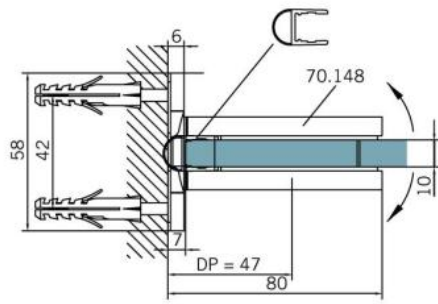

29.70148.01

Duschtürscharnier BF 112 XL mit beidseitiger Anschraubplatte

Material:	Messing
Ausführung:	verchromt poliert
Montage:	Glas/Wand
Glasstärke:	10 mm
Verkaufseinheit (VE):	St
Packungseinheit (PE):	2.00
Tragkraft:	60 kg/Paar

mehrfach und stufenlos einstellbare Nullstellung, Selbstschliessfunktion ab 20° (innen / aussen), nicht sichtbare Verschraubung

Tür I door

Tür I door