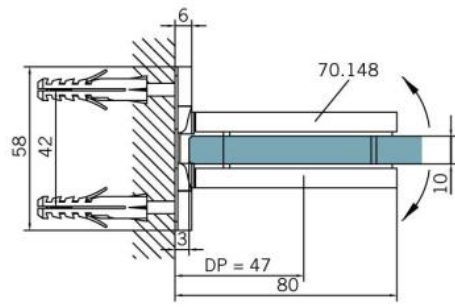

29.70148.01

Duschtürscharnier BF 112 XL mit beidseitiger Anschraubplatte

Material:	Messing
Ausführung:	verchromt poliert
Montage:	Glas/Wand
Glasstärke:	10 mm
Verkaufseinheit (VE):	St
Packungseinheit (PE):	2.00
Tragkraft:	60 kg/Paar

mehrfach und stufenlos einstellbare Nullstellung, Selbstschliessfunktion ab 20° (innen / aussen), nicht sichtbare Verschraubung

Tür I door

Tür I door