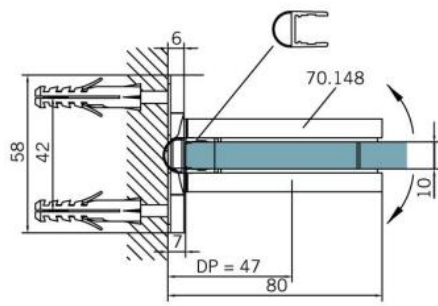

### Charnière de douche BF 112 XL avec platine de fixation double

|                         |             |
|-------------------------|-------------|
| Matériau:               | laiton      |
| Finition:               | chromé poli |
| Montage:                | verre/mur   |
| Épaisseur du verre:     | 10 mm       |
| Unité de vente (UV):    | St          |
| unité d'emballage (UE): | 2.00        |
| Capacité de charge:     | 60 kg/paire |

arrêt indexé réglable, fermeture automatique de la porte à partir de +/- 20°, vis cachées, non visibles

Tür I door

Tür I door