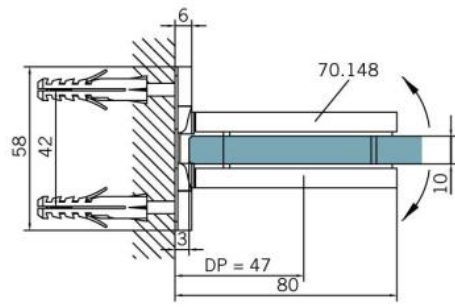

### Charnière de douche BF 112 XL avec platine de fixation double

|                         |             |
|-------------------------|-------------|
| Matériau:               | laiton      |
| Finition:               | chromé poli |
| Montage:                | verre/mur   |
| Épaisseur du verre:     | 10 mm       |
| Unité de vente (UV):    | St          |
| unité d'emballage (UE): | 2.00        |
| Capacité de charge:     | 60 kg/paire |

arrêt indexé réglable, fermeture automatique de la porte à partir de +/- 20°, vis cachées, non visibles

Tür I door

Tür I door