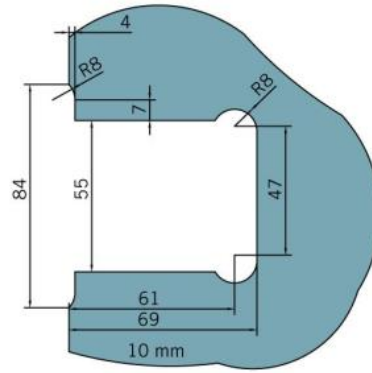

29.70148.04

Duschtürscharnier BF 112 XL mit beidseitiger Anschraubplatte

Material:	Messing
Ausführung:	Edelstahleffekt
Montage:	Glas/Wand
Glasstärke:	10 mm
Verkaufseinheit (VE):	St
Packungseinheit (PE):	2.00
Tragkraft:	60 kg/Paar

mehrfach und stufenlos einstellbare Nullstellung, Selbstschliessfunktion ab 20° (innen / aussen), nicht sichtbare Verschraubung

Tür I door

Tür I door