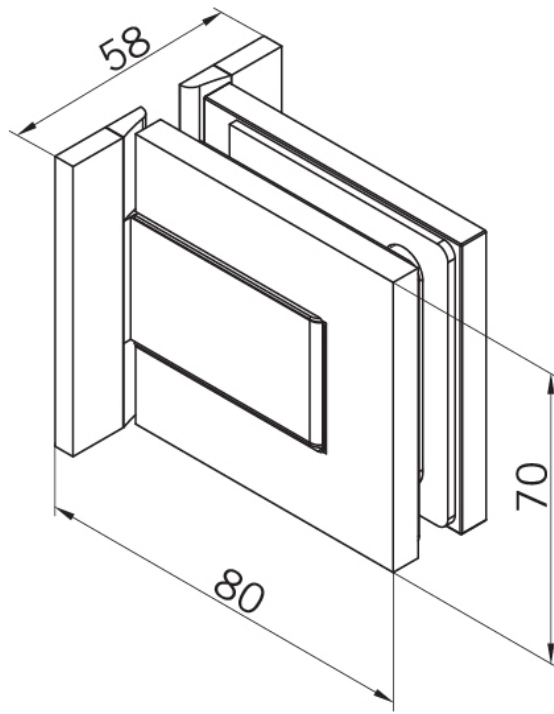

29.70148.04

Duschtürscharnier BF 112 XL mit beidseitiger Anschraubplatte

Material:	Messing
Ausführung:	Edelstahleffekt
Montage:	Glas/Wand
Glasstärke:	10 mm
Verkaufseinheit (VE):	St
Packungseinheit (PE):	2.00
Tragkraft:	60 kg/Paar

mehrfach und stufenlos einstellbare Nullstellung, Selbstschliessfunktion ab 20° (innen / aussen), nicht sichtbare Verschraubung

Tür I door

Tür I door