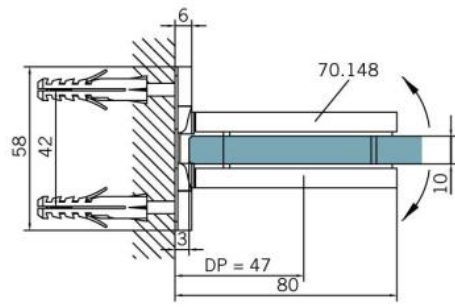

29.70148.04

Duschtürscharnier BF 112 XL mit beidseitiger Anschraubplatte

Material:	Messing
Ausführung:	Edelstahleffekt
Montage:	Glas/Wand
Glasstärke:	10 mm
Verkaufseinheit (VE):	St
Packungseinheit (PE):	2.00
Tragkraft:	60 kg/Paar

mehrfach und stufenlos einstellbare Nullstellung, Selbstschliessfunktion ab 20° (innen / aussen), nicht sichtbare Verschraubung

Tür I door

Tür I door