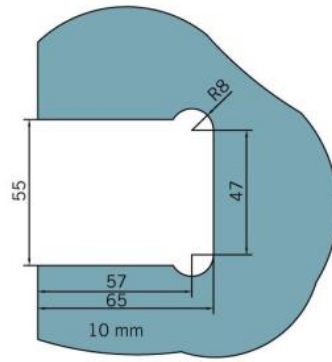

29.70148.04

Duschtürscharnier BF 112 XL mit beidseitiger Anschraubplatte

Material:	Messing
Ausführung:	Edelstahleffekt
Montage:	Glas/Wand
Glasstärke:	10 mm
Verkaufseinheit (VE):	St
Packungseinheit (PE):	2.00
Tragkraft:	60 kg/Paar

mehrfach und stufenlos einstellbare Nullstellung, Selbstschliessfunktion ab 20° (innen / aussen), nicht sichtbare Verschraubung

Tür I door

Tür I door