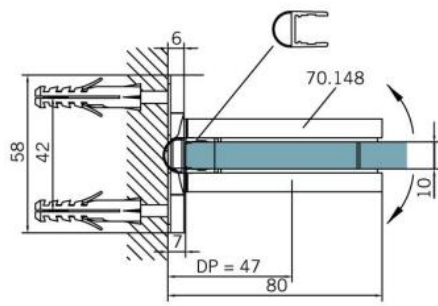

29.70148.04

Duschtürscharnier BF 112 XL mit beidseitiger Anschraubplatte

Material:	Messing
Ausführung:	Edelstahleffekt
Montage:	Glas/Wand
Glasstärke:	10 mm
Verkaufseinheit (VE):	St
Packungseinheit (PE):	2.00
Tragkraft:	60 kg/Paar

mehrfach und stufenlos einstellbare Nullstellung, Selbstschliessfunktion ab 20° (innen / aussen), nicht sichtbare Verschraubung

Tür I door

Tür I door