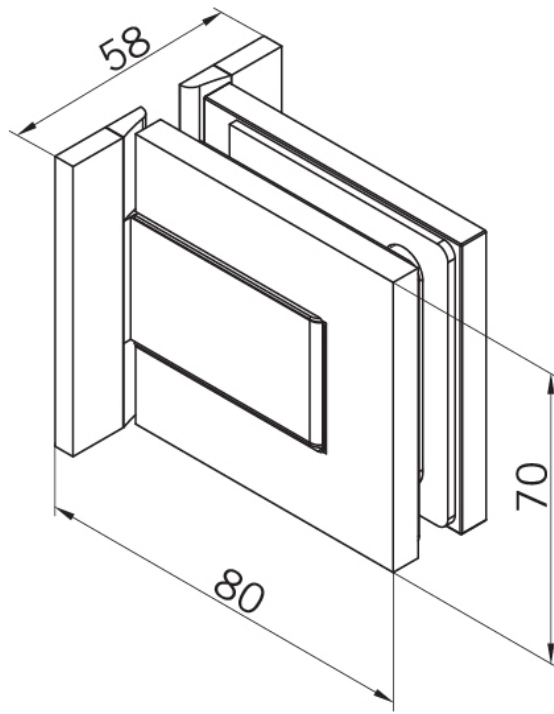

29.70148.04

Charnière de douche BF 112 XL avec platine de fixation double

Matériau:	laiton
Finition:	effet inox
Montage:	verre/mur
Épaisseur du verre:	10 mm
Unité de vente (UV):	St
unité d'emballage (UE):	2.00
Capacité de charge:	60 kg/paire

arrêt indexé réglable, fermeture automatique de la porte à partir de +/- 20°, vis cachées, non visibles

Tür I door

Tür I door