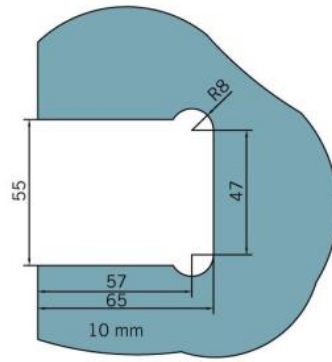

29.70148.04

Charnière de douche BF 112 XL avec platine de fixation double

Matériau:	laiton
Finition:	effet inox
Montage:	verre/mur
Épaisseur du verre:	10 mm
Unité de vente (UV):	St
unité d'emballage (UE):	2.00
Capacité de charge:	60 kg/paire

arrêt indexé réglable, fermeture automatique de la porte à partir de +/- 20°, vis cachées, non visibles

Tür I door

Tür I door