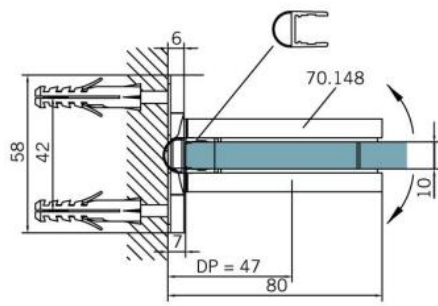

29.70148.04

Charnière de douche BF 112 XL avec platine de fixation double

Matériau:	laiton
Finition:	effet inox
Montage:	verre/mur
Épaisseur du verre:	10 mm
Unité de vente (UV):	St
unité d'emballage (UE):	2.00
Capacité de charge:	60 kg/paire

arrêt indexé réglable, fermeture automatique de la porte à partir de +/- 20°, vis cachées, non visibles

Tür I door

Tür I door