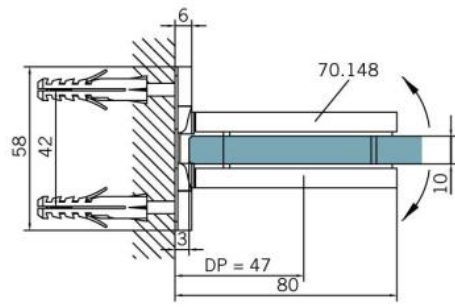

29.70148.04

Charnière de douche BF 112 XL avec platine de fixation double

Matériau:	laiton
Finition:	effet inox
Montage:	verre/mur
Épaisseur du verre:	10 mm
Unité de vente (UV):	St
unité d'emballage (UE):	2.00
Capacité de charge:	60 kg/paire

arrêt indexé réglable, fermeture automatique de la porte à partir de +/- 20°, vis cachées, non visibles

Tür I door

Tür I door