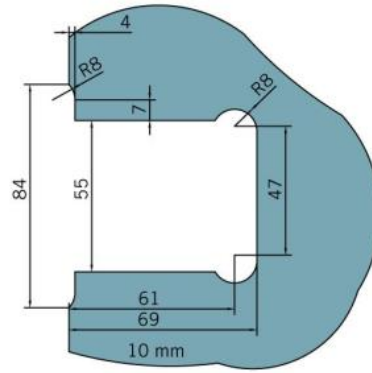

29.70148.04

Charnière de douche BF 112 XL avec platine de fixation double

Matériau:	laiton
Finition:	effet inox
Montage:	verre/mur
Épaisseur du verre:	10 mm
Unité de vente (UV):	St
unité d'emballage (UE):	2.00
Capacité de charge:	60 kg/paire

arrêt indexé réglable, fermeture automatique de la porte à partir de +/- 20°, vis cachées, non visibles

Tür I door

Tür I door