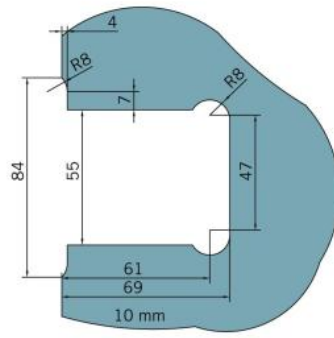

29.70150.01

Charnière de douche BF 112 XL

Matériau:	laiton
Finition:	chromé poli
Montage:	verre/mur
Épaisseur du verre:	10 mm
Unité de vente (UV):	St
unité d'emballage (UE):	2.00
Capacité de charge:	60 kg/paire

arrêt indexé réglable, fermeture automatique de la porte à partir de +/- 20°, vis cachées, non visibles

Tür I door

Tür I door