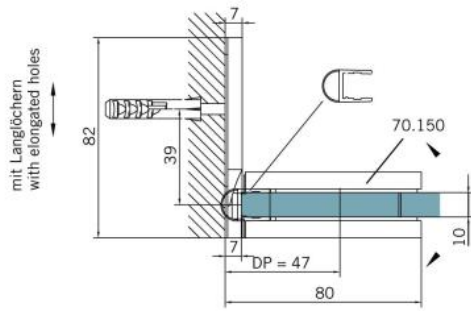

29.70150.01

Charnière de douche BF 112 XL

Matériau:	laiton
Finition:	chromé poli
Montage:	verre/mur
Épaisseur du verre:	10 mm
Unité de vente (UV):	St
unité d'emballage (UE):	2.00
Capacité de charge:	60 kg/paire

arrêt indexé réglable, fermeture automatique de la porte à partir de +/- 20°, vis cachées, non visibles

Tür I door

Tür I door