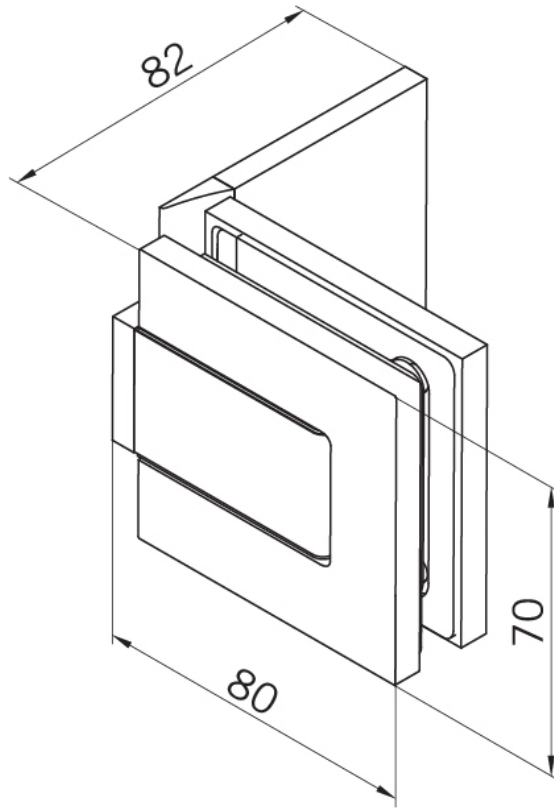

29.70150.01

Charnière de douche BF 112 XL

Matériau:	laiton
Finition:	chromé poli
Montage:	verre/mur
Épaisseur du verre:	10 mm
Unité de vente (UV):	St
unité d'emballage (UE):	2.00
Capacité de charge:	60 kg/paire

arrêt indexé réglable, fermeture automatique de la porte à partir de +/- 20°, vis cachées, non visibles

Tür I door

Tür I door