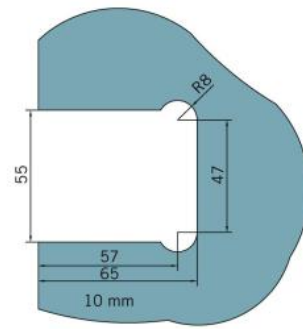

29.70150.01

Charnière de douche BF 112 XL

Matériau:	laiton
Finition:	chromé poli
Montage:	verre/mur
Épaisseur du verre:	10 mm
Unité de vente (UV):	St
unité d'emballage (UE):	2.00
Capacité de charge:	60 kg/paire

arrêt indexé réglable, fermeture automatique de la porte à partir de +/- 20°, vis cachées, non visibles

Tür I door

Tür I door