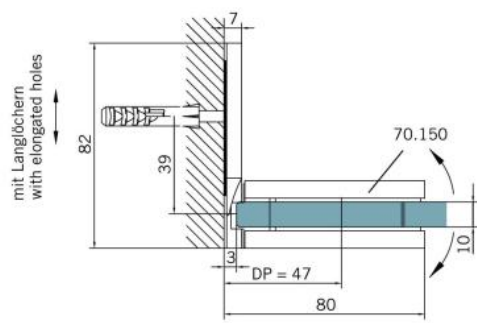

29.70150.01

Charnière de douche BF 112 XL

Matériau:	laiton
Finition:	chromé poli
Montage:	verre/mur
Épaisseur du verre:	10 mm
Unité de vente (UV):	St
unité d'emballage (UE):	2.00
Capacité de charge:	60 kg/paire

arrêt indexé réglable, fermeture automatique de la porte à partir de +/- 20°, vis cachées, non visibles

Tür I door

Tür I door