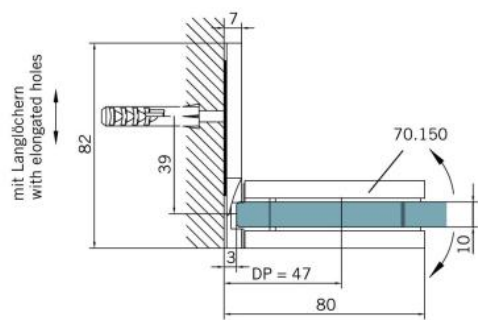

29.70150.04

Charnière de douche BF 112 XL

| | |
|-------------------------|-------------|
| Matériau: | laiton |
| Finition: | effet inox |
| Montage: | verre/mur |
| Épaisseur du verre: | 10 mm |
| Unité de vente (UV): | St |
| unité d'emballage (UE): | 2.00 |
| Capacité de charge: | 60 kg/paire |

arrêt indexé réglable, fermeture automatique de la porte à partir de +/- 20°, vis cachées, non visibles

Tür I door

Tür I door