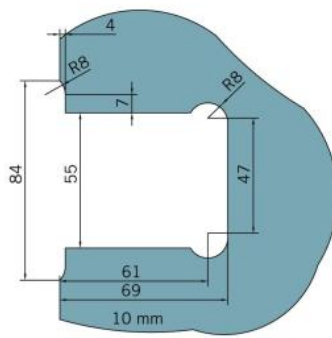

29.70150.04

Charnière de douche BF 112 XL

| | |
|-------------------------|-------------|
| Matériau: | laiton |
| Finition: | effet inox |
| Montage: | verre/mur |
| Épaisseur du verre: | 10 mm |
| Unité de vente (UV): | St |
| unité d'emballage (UE): | 2.00 |
| Capacité de charge: | 60 kg/paire |

arrêt indexé réglable, fermeture automatique de la porte à partir de +/- 20°, vis cachées, non visibles

Tür I door

Tür I door