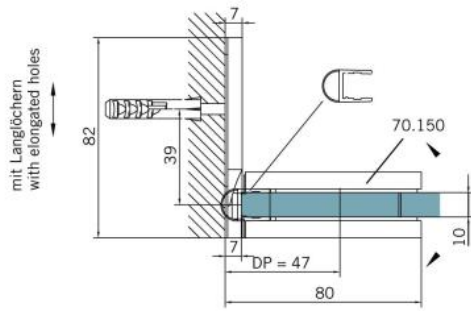

29.70150.04

Charnière de douche BF 112 XL

| | |
|-------------------------|-------------|
| Matériau: | laiton |
| Finition: | effet inox |
| Montage: | verre/mur |
| Épaisseur du verre: | 10 mm |
| Unité de vente (UV): | St |
| unité d'emballage (UE): | 2.00 |
| Capacité de charge: | 60 kg/paire |

arrêt indexé réglable, fermeture automatique de la porte à partir de +/- 20°, vis cachées, non visibles

Tür I door

Tür I door