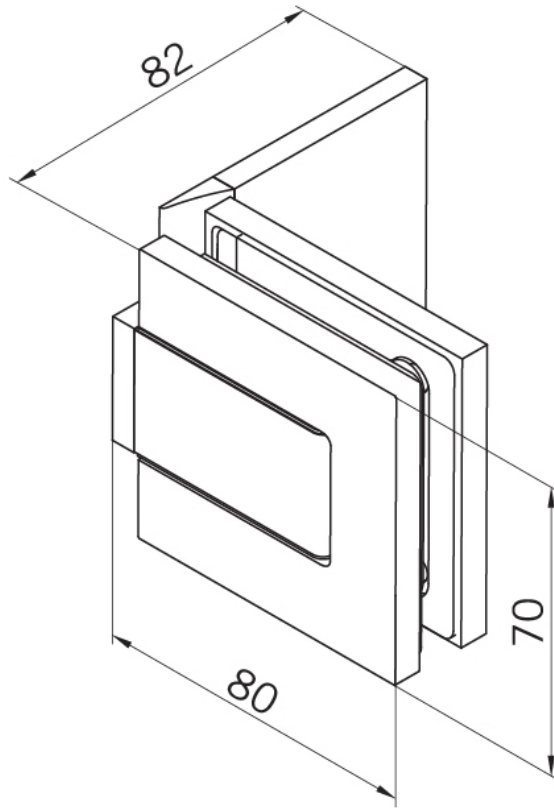

29.70150.04

Charnière de douche BF 112 XL

| | |
|-------------------------|-------------|
| Matériau: | laiton |
| Finition: | effet inox |
| Montage: | verre/mur |
| Épaisseur du verre: | 10 mm |
| Unité de vente (UV): | St |
| unité d'emballage (UE): | 2.00 |
| Capacité de charge: | 60 kg/paire |

arrêt indexé réglable, fermeture automatique de la porte à partir de +/- 20°, vis cachées, non visibles

Tür I door

Tür I door