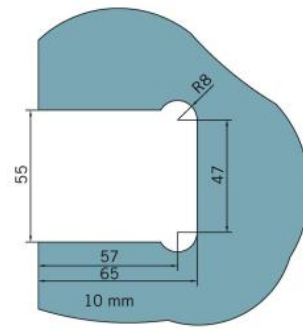

29.70150.04

Charnière de douche BF 112 XL

| | |
|-------------------------|-------------|
| Matériau: | laiton |
| Finition: | effet inox |
| Montage: | verre/mur |
| Épaisseur du verre: | 10 mm |
| Unité de vente (UV): | St |
| unité d'emballage (UE): | 2.00 |
| Capacité de charge: | 60 kg/paire |

arrêt indexé réglable, fermeture automatique de la porte à partir de +/- 20°, vis cachées, non visibles

Tür I door

Tür I door