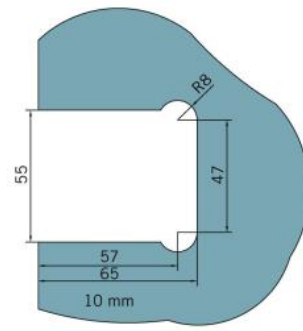

29.70150.07

Charnière de douche BF 112 XL

Matériau:	laiton
Finition:	BlackLine RAL 9005 mat
Montage:	verre/mur
Épaisseur du verre:	10 mm
Unité de vente (UV):	St
unité d'emballage (UE):	2.00
Capacité de charge:	60 kg/paire

arrêt indexé réglable, fermeture automatique de la porte à partir de +/- 20°, vis cachées, non visibles

Tür I door