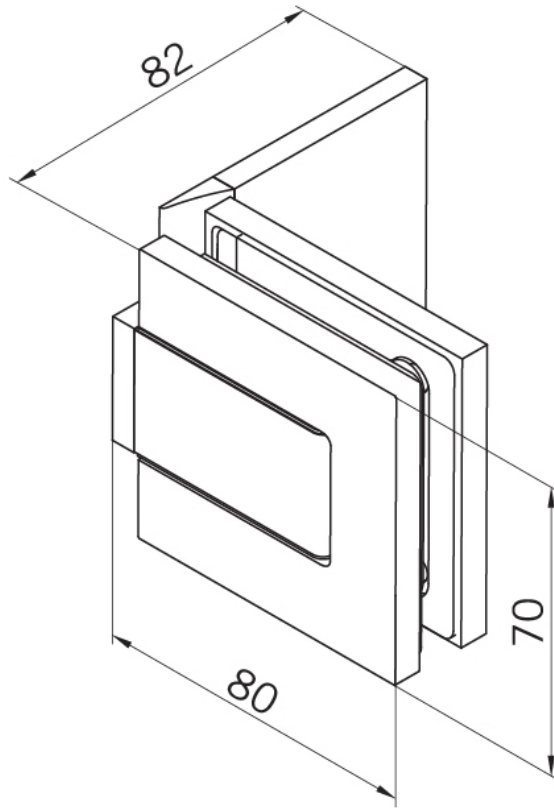

29.70150.07

Charnière de douche BF 112 XL

Matériau:	laiton
Finition:	BlackLine RAL 9005 mat
Montage:	verre/mur
Épaisseur du verre:	10 mm
Unité de vente (UV):	St
unité d'emballage (UE):	2.00
Capacité de charge:	60 kg/paire

arrêt indexé réglable, fermeture automatique de la porte à partir de +/- 20°, vis cachées, non visibles

Tür I door