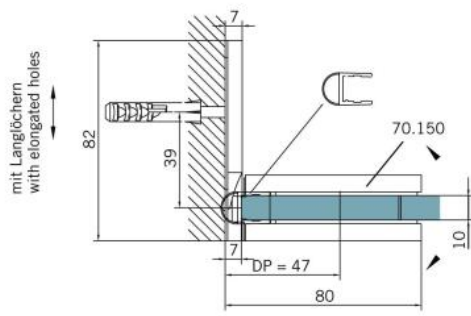

29.70150.07

Charnière de douche BF 112 XL

Matériau:	laiton
Finition:	BlackLine RAL 9005 mat
Montage:	verre/mur
Épaisseur du verre:	10 mm
Unité de vente (UV):	St
unité d'emballage (UE):	2.00
Capacité de charge:	60 kg/paire

arrêt indexé réglable, fermeture automatique de la porte à partir de +/- 20°, vis cachées, non visibles

Tür I door