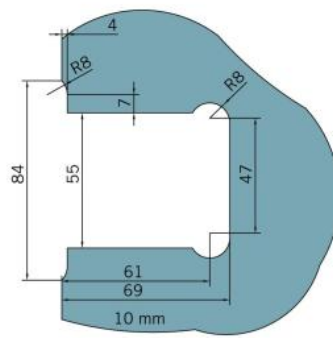

29.70150.07

Charnière de douche BF 112 XL

Matériau:	laiton
Finition:	BlackLine RAL 9005 mat
Montage:	verre/mur
Épaisseur du verre:	10 mm
Unité de vente (UV):	St
unité d'emballage (UE):	2.00
Capacité de charge:	60 kg/paire

arrêt indexé réglable, fermeture automatique de la porte à partir de +/- 20°, vis cachées, non visibles

Tür I door