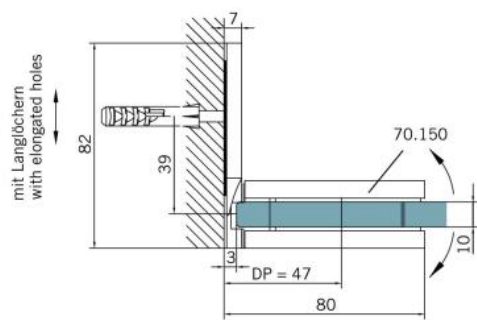

29.70150.07

Charnière de douche BF 112 XL

Matériau:	laiton
Finition:	BlackLine RAL 9005 mat
Montage:	verre/mur
Épaisseur du verre:	10 mm
Unité de vente (UV):	St
unité d'emballage (UE):	2.00
Capacité de charge:	60 kg/paire

arrêt indexé réglable, fermeture automatique de la porte à partir de +/- 20°, vis cachées, non visibles

Tür I door