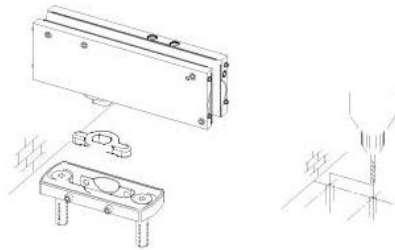

### Hydraulikscharnier Unica SF Indoor, ohne Arretierung, Bodenmontage mit Bodenplatte ohne Bohrung

Material:	Aluminium
Ausführung:	Chromeffekt
Montage:	Tür unten
Glasstärke:	8 - 13.52 mm
Verkaufseinheit (VE):	St
Packungseinheit (PE):	1.00
Form:	eckig
Glasbearbeitung:	Glasausschnitt
Tragkraft:	100 kg/Paar

nur für Türen im Innenbereich geeignet. Unica Indoor verfügt über 3 Funktionen: die Regelung der Schliessgeschwindigkeit, die Einstellung des Endschwungs und die 3-Dimensionale Lagerverstellung, Stop bei 0°