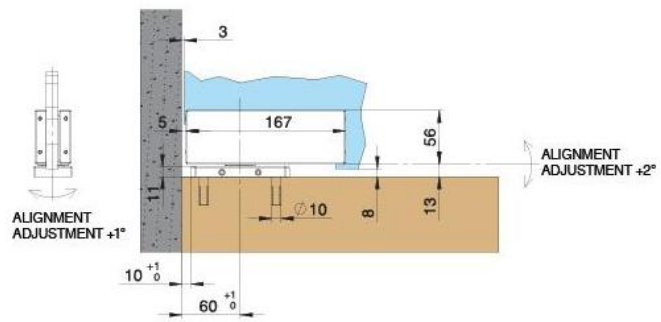

### Hydraulikscharnier Unica SF Indoor, ohne Arretierung, Bodenmontage mit Bodenplatte ohne Bohrung

Material:	Aluminium
Ausführung:	Chromeffekt
Montage:	Tür unten
Glasstärke:	8 - 13.52 mm
Verkaufseinheit (VE):	St
Packungseinheit (PE):	1.00
Form:	eckig
Glasbearbeitung:	Glasausschnitt
Tragkraft:	100 kg/Paar

nur für Türen im Innenbereich geeignet. Unica Indoor verfügt über 3 Funktionen: die Regelung der Schliessgeschwindigkeit, die Einstellung des Endschwungs und die 3-Dimensionale Lagerverstellung, Stop bei 0°