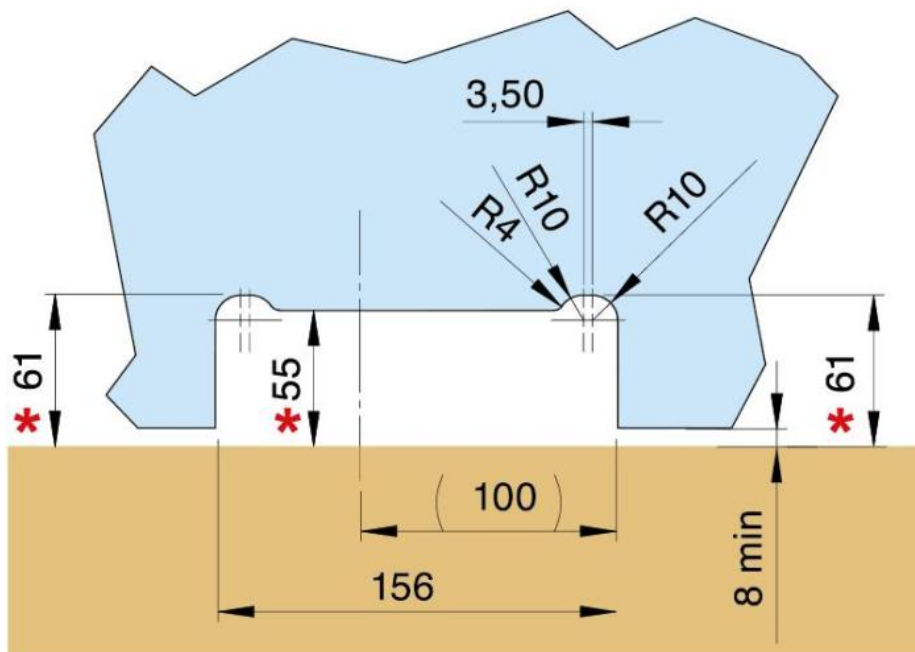

### Hydraulikscharnier Unica SF Indoor, ohne Arretierung, Bodenmontage mit Bodenplatte ohne Bohrung

Material:	Aluminium
Ausführung:	Chromeffekt
Montage:	Tür unten
Glasstärke:	8 - 13.52 mm
Verkaufseinheit (VE):	St
Packungseinheit (PE):	1.00
Form:	eckig
Glasbearbeitung:	Glasausschnitt
Tragkraft:	100 kg/Paar

nur für Türen im Innenbereich geeignet. Unica Indoor verfügt über 3 Funktionen: die Regelung der Schliessgeschwindigkeit, die Einstellung des Endschwungs und die 3-Dimensionale Lagerverstellung, Stop bei 0°

Standardmontage / Montage standard /  
Standard mounting

\* Abstand vom Boden / Distance au sol / Distance from the floor

Versetzte Montage / Montage déplacé /  
Displaced mounting

\* Abstand vom Boden / Distance au sol / Distance from the floor