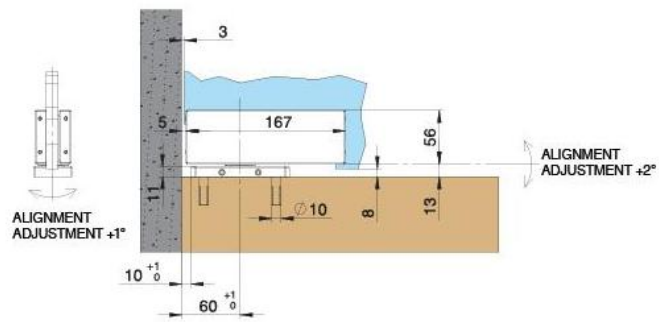

### Hydraulikscharnier Unica SF Indoor, ohne Arretierung, Bodenmontage mit Bodenplatte ohne Bohrung

Material:	Aluminium
Ausführung:	Edelstahleffekt
Montage:	Tür unten
Glasstärke:	8 - 13.52 mm
Verkaufseinheit (VE):	St
Packungseinheit (PE):	1.00
Form:	eckig
Glasbearbeitung:	Glasausschnitt
Tragkraft:	100 kg/Paar

nur für Türen im Innenbereich geeignet. Unica Indoor verfügt über 3 Funktionen: die Regelung der Schliessgeschwindigkeit, die Einstellung des Endschwungs und die 3-Dimensionale Lagerverstellung, Stop bei 0°