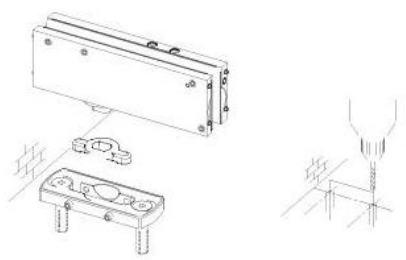

### Hydraulikscharnier Unica SF Indoor, ohne Arretierung, Bodenmontage mit Bodenplatte ohne Bohrung

Material:	Aluminium
Ausführung:	Edelstahleffekt
Montage:	Tür unten
Glasstärke:	8 - 13.52 mm
Verkaufseinheit (VE):	St
Packungseinheit (PE):	1.00
Form:	eckig
Glasbearbeitung:	Glasausschnitt
Tragkraft:	100 kg/Paar

nur für Türen im Innenbereich geeignet. Unica Indoor verfügt über 3 Funktionen: die Regelung der Schliessgeschwindigkeit, die Einstellung des Endschwungs und die 3-Dimensionale Lagerverstellung, Stop bei 0°