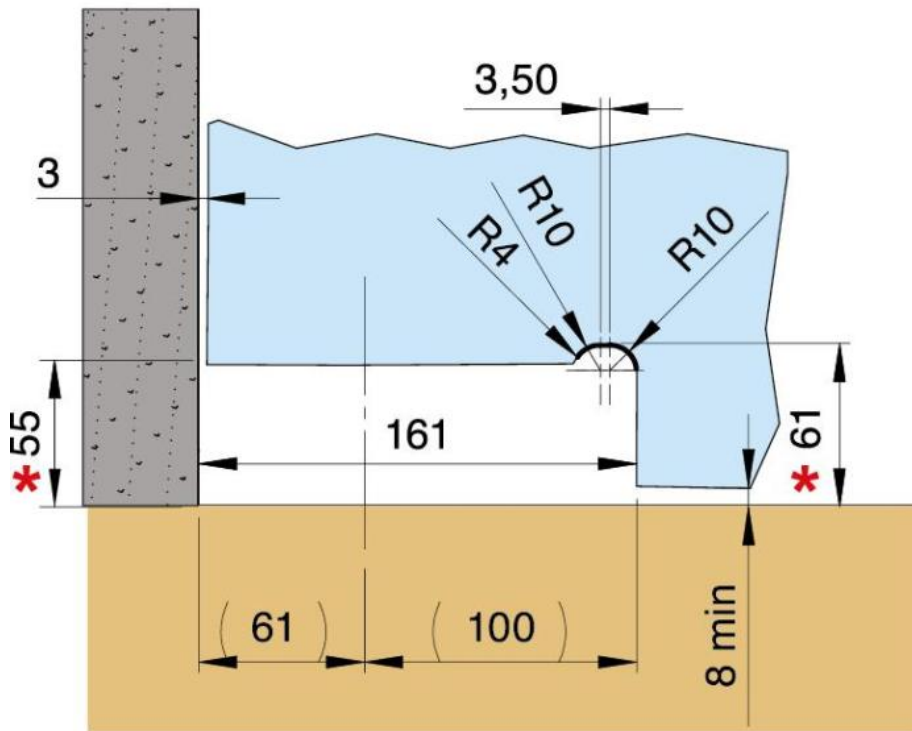

Standardmontage / Montage standard /
Standard mounting

* Abstand vom Boden / Distance au sol / Distance from the floor