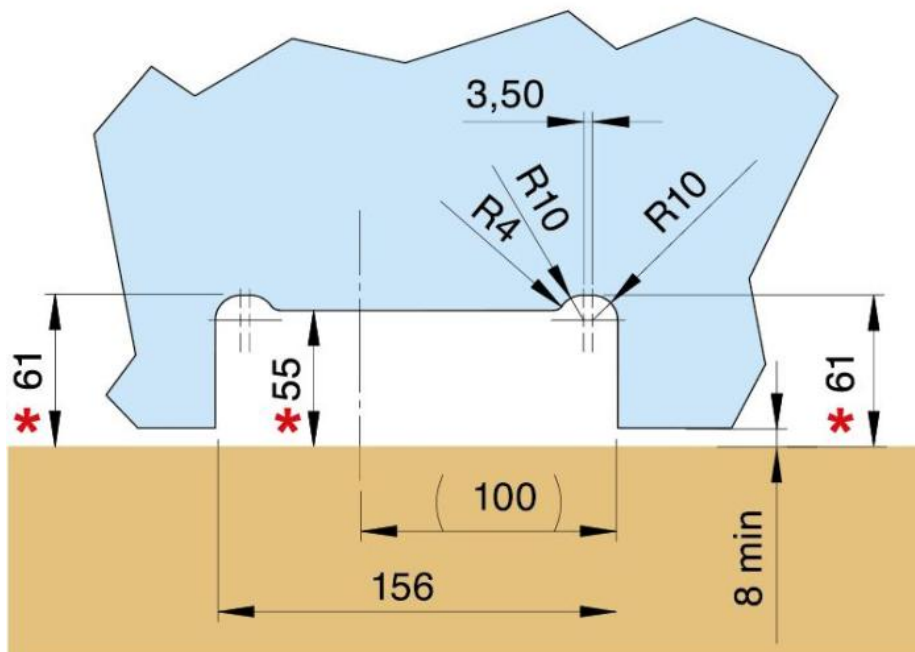

### Hydraulikscharnier Unica SF Indoor, ohne Arretierung, Bodenmontage mit Bodenplatte ohne Bohrung

Material:	Aluminium
Ausführung:	Edelstahleffekt
Montage:	Tür unten
Glasstärke:	8 - 13.52 mm
Verkaufseinheit (VE):	St
Packungseinheit (PE):	1.00
Form:	eckig
Glasbearbeitung:	Glasausschnitt
Tragkraft:	100 kg/Paar

nur für Türen im Innenbereich geeignet. Unica Indoor verfügt über 3 Funktionen: die Regelung der Schliessgeschwindigkeit, die Einstellung des Endschwungs und die 3-Dimensionale Lagerverstellung, Stop bei 0°

Standardmontage / Montage standard /  
Standard mounting

\* Abstand vom Boden / Distance au sol / Distance from the floor

Versetzte Montage / Montage déplacé /  
Displaced mounting

\* Abstand vom Boden / Distance au sol / Distance from the floor