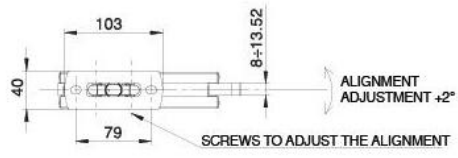

31.80217.27

Hydraulikscharnier Unica SF Indoor, ohne Arretierung, Bodenmontage mit Bodenplatte ohne Bohrung

Material:	Aluminium
Ausführung:	schwarz eloxiert
Montage:	Tür unten
Glasstärke:	8 - 13.52 mm
Verkaufseinheit (VE):	St
Packungseinheit (PE):	1.00
Form:	eckig
Glasbearbeitung:	Glasausschnitt
Tragkraft:	100 kg/Paar

nur für Türen im Innenbereich geeignet. Unica Indoor verfügt über 3 Funktionen: die Regelung der Schliessgeschwindigkeit, die Einstellung des Endschwungs und die 3-Dimensionale Lagerverstellung, Stop bei 0°