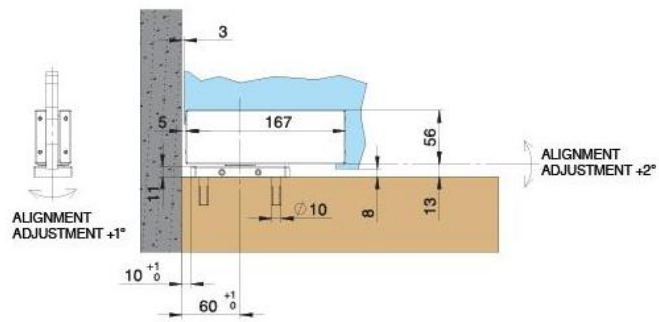

31.80217.27

Hydraulikscharnier Unica SF Indoor, ohne Arretierung, Bodenmontage mit Bodenplatte ohne Bohrung

Material:	Aluminium
Ausführung:	schwarz eloxiert
Montage:	Tür unten
Glasstärke:	8 - 13.52 mm
Verkaufseinheit (VE):	St
Packungseinheit (PE):	1.00
Form:	eckig
Glasbearbeitung:	Glasausschnitt
Tragkraft:	100 kg/Paar

nur für Türen im Innenbereich geeignet. Unica Indoor verfügt über 3 Funktionen: die Regelung der Schliessgeschwindigkeit, die Einstellung des Endschwungs und die 3-Dimensionale Lagerverstellung, Stop bei 0°

Standardmontage / Montage standard /
Standard mounting

* Abstand vom Boden / Distance au sol / Distance from the floor

Versetzte Montage / Montage déplacé /
Displaced mounting

* Abstand vom Boden / Distance au sol / Distance from the floor