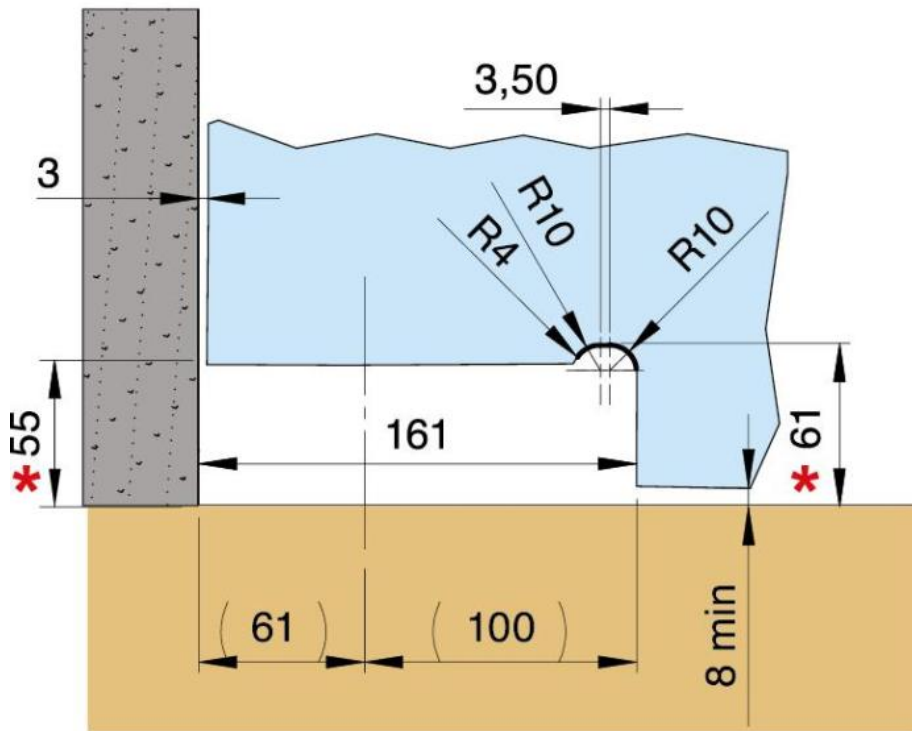

31.80217.27

Hydraulikscharnier Unica SF Indoor, ohne Arretierung, Bodenmontage mit Bodenplatte ohne Bohrung

Material:	Aluminium
Ausführung:	schwarz eloxiert
Montage:	Tür unten
Glasstärke:	8 - 13.52 mm
Verkaufseinheit (VE):	St
Packungseinheit (PE):	1.00
Form:	eckig
Glasbearbeitung:	Glasausschnitt
Tragkraft:	100 kg/Paar

nur für Türen im Innenbereich geeignet. Unica Indoor verfügt über 3 Funktionen: die Regelung der Schliessgeschwindigkeit, die Einstellung des Endschwungs und die 3-Dimensionale Lagerverstellung, Stop bei 0°

Standardmontage / Montage standard /
Standard mounting

* Abstand vom Boden / Distance au sol / Distance from the floor

Versetzte Montage / Montage déplacé /
Displaced mounting

* Abstand vom Boden / Distance au sol / Distance from the floor