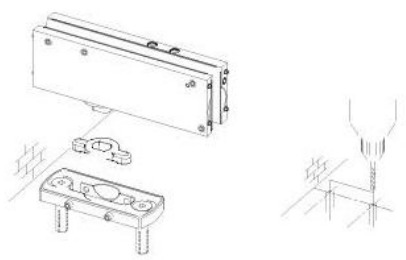

31.80217.27

Hydraulikscharnier Unica SF Indoor, ohne Arretierung, Bodenmontage mit Bodenplatte ohne Bohrung

Material:	Aluminium
Ausführung:	schwarz eloxiert
Montage:	Tür unten
Glasstärke:	8 - 13.52 mm
Verkaufseinheit (VE):	St
Packungseinheit (PE):	1.00
Form:	eckig
Glasbearbeitung:	Glasausschnitt
Tragkraft:	100 kg/Paar

nur für Türen im Innenbereich geeignet. Unica Indoor verfügt über 3 Funktionen: die Regelung der Schliessgeschwindigkeit, die Einstellung des Endschwungs und die 3-Dimensionale Lagerverstellung, Stop bei 0°