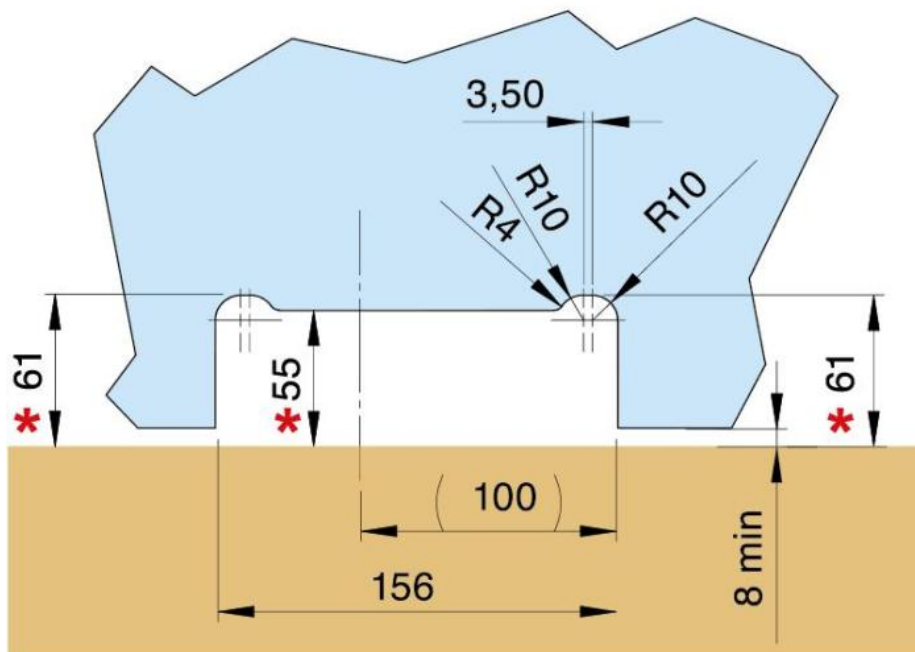

31.80217.27

Hydraulikscharnier Unica SF Indoor, ohne Arretierung, Bodenmontage mit Bodenplatte ohne Bohrung

Material:	Aluminium
Ausführung:	schwarz eloxiert
Montage:	Tür unten
Glasstärke:	8 - 13.52 mm
Verkaufseinheit (VE):	St
Packungseinheit (PE):	1.00
Form:	eckig
Glasbearbeitung:	Glasausschnitt
Tragkraft:	100 kg/Paar

nur für Türen im Innenbereich geeignet. Unica Indoor verfügt über 3 Funktionen: die Regelung der Schliessgeschwindigkeit, die Einstellung des Endschwungs und die 3-Dimensionale Lagerverstellung, Stop bei 0°

Standardmontage / Montage standard /
Standard mounting

* Abstand vom Boden / Distance au sol / Distance from the floor

Versetzte Montage / Montage déplacé /
Displaced mounting

* Abstand vom Boden / Distance au sol / Distance from the floor