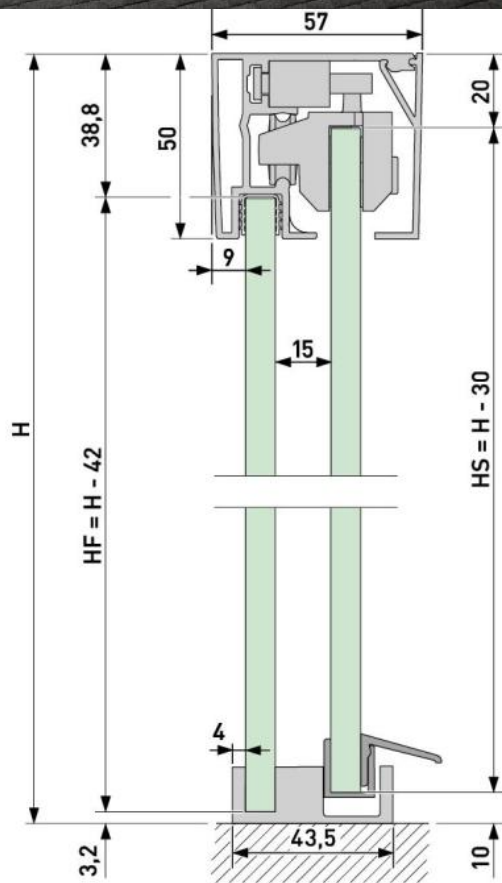

18.70002.27

Aquant 40, Komplett-Set Eckdusche, zweiflügelig, mit Eckeinstieg, 2 x Comfort Stop und Perfect Close

Material:	Aluminium
Ausführung:	schwarz eloxiert
Montage:	Wandmontage
Glasstärke:	8 mm
Verkaufseinheit (VE):	St
Packungseinheit (PE):	1.00
Form:	eckig
Masse:	950 mm
Tragkraft:	20 kg/Garnitur

enthält: 2 x Profil - Set, 2 x Zubehör - Set Türflügel 20 kg, 2 x Zubehör - Set Montage, 1 x Zubehör - Set Eckstück, inkl. beidseitigem Dämpfungs- / Selbstschliessungssystem, ohne Knopf. Bodenführung und Wasserabweiser transparent