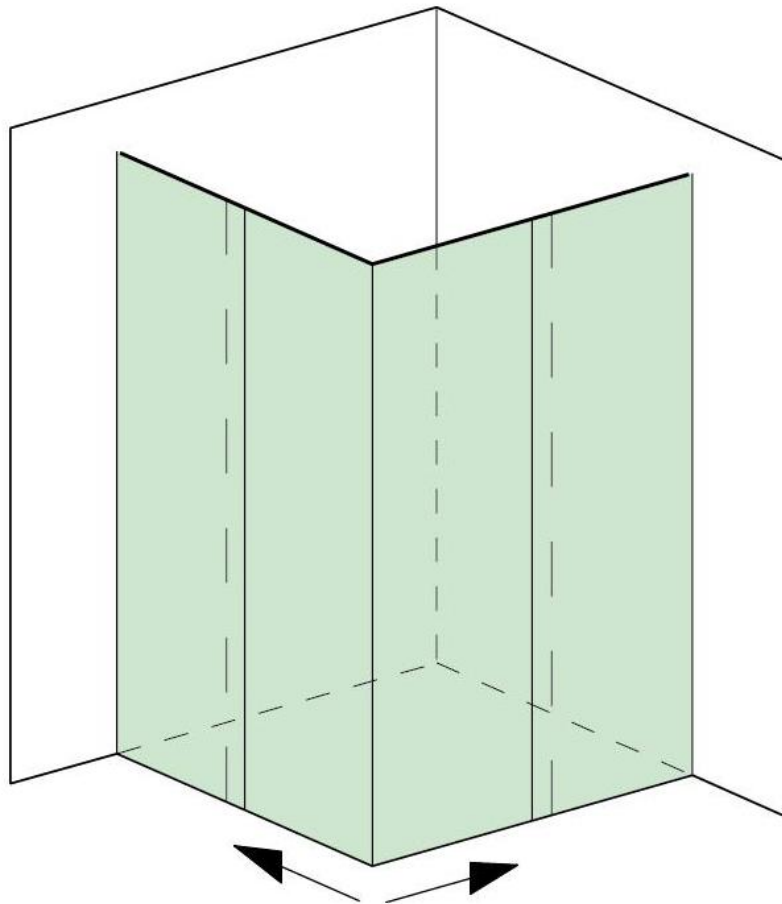

18.70002.27

Aquant 40, set complet douche en coin, porte double, avec accès par l'angle, 2 x Comfort Stop et Perfect Close

Matériau:	aluminium
Finition:	éloxé noir
Montage:	montage mural
Épaisseur du verre:	8 mm
Unité de vente (UV):	St
unité d'emballage (UE):	1.00
Forme:	carré
Mesures:	950 mm
Capacité de charge:	20 kg/garniture

contient: 2x set de profil, 2x set de pièces détachées vantail 20 kg, 2 x set de pièces détachées montage, 1x set de pièces détachées pièce d'angle, incl. système auto-fermet sur deux côtés, sans bouton. Guide inférieur et joint de douche transparent