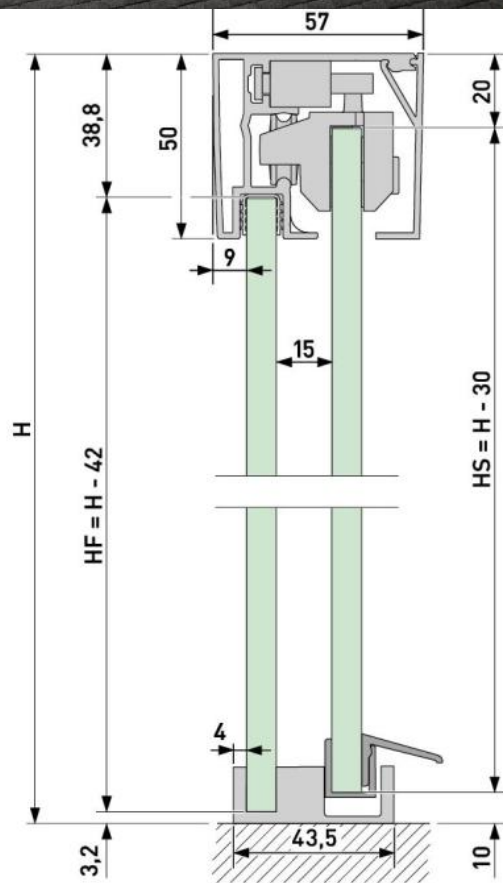

18.70002.27

Aquant 40, set complet douche en coin, porte double, avec accès par l'angle, 2 x Comfort Stop et Perfect Close

Matériau:	aluminium
Finition:	éloxé noir
Montage:	montage mural
Épaisseur du verre:	8 mm
Unité de vente (UV):	St
unité d'emballage (UE):	1.00
Forme:	carré
Mesures:	950 mm
Capacité de charge:	20 kg/garniture

contient: 2x set de profil, 2x set de pièces détachées vantail 20 kg, 2 x set de pièces détachées montage, 1x set de pièces détachées pièce d'angle, incl. système auto-fermet sur deux côtés, sans bouton. Guide inférieur et joint de douche transparent