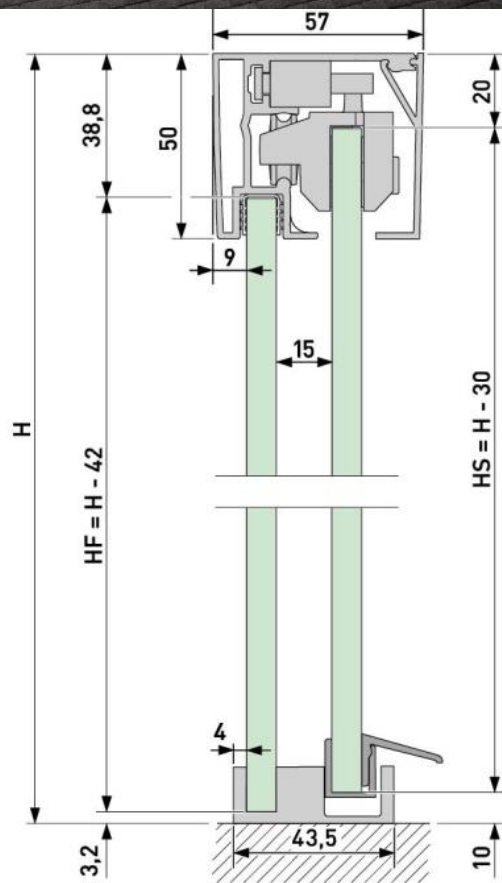

18.70003.27

Aquant 40, Komplett-Set Eckdusche, zweiflügelig, mit Eckeinstieg, 2 x Comfort Stop und Perfect Close

Material:	Aluminium
Ausführung:	schwarz eloxiert
Montage:	Wandmontage
Glasstärke:	8 mm
Verkaufseinheit (VE):	St
Packungseinheit (PE):	1.00
Form:	eckig
Masse:	1150 mm
Tragkraft:	40 kg/Garnitur

enthält: 2 x Profil - Set, 1 x Zubehör - Set Türflügel 40 kg, 1 Zubehör - Set Montage, 1 x Zubehör - Set Eckstück, inkl. beidseitigem Dämpfungs- / Selbstschliessungssystem, ohne Knopf. Bodenführung und Wasserabweiser transparent