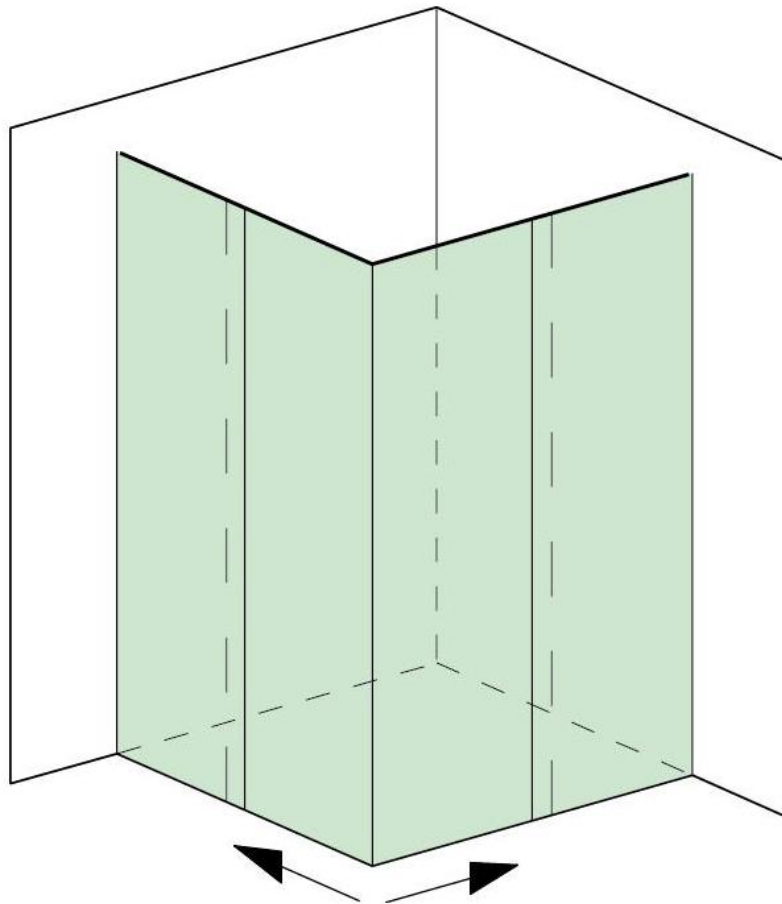

18.70003.27

Aquant 40, set complet douche en coin, porte double, avec accès par l'angle, 2 x Comfort Stop et Perfect Close

Matériau:	aluminium
Finition:	éloxé noir
Montage:	montage mural
Épaisseur du verre:	8 mm
Unité de vente (UV):	St
unité d'emballage (UE):	1.00
Forme:	carré
Mesures:	1150 mm
Capacité de charge:	40 kg/garniture

contient: 2x set de profil, 1x set de pièces détachées vantail 40 kg, 1 x set de pièces détachées montage, 1x set de pièces détachées pièce d'angle, incl. système auto-fermet sur deux côtés, sans bouton. Guide inférieur et joint de douche transparent