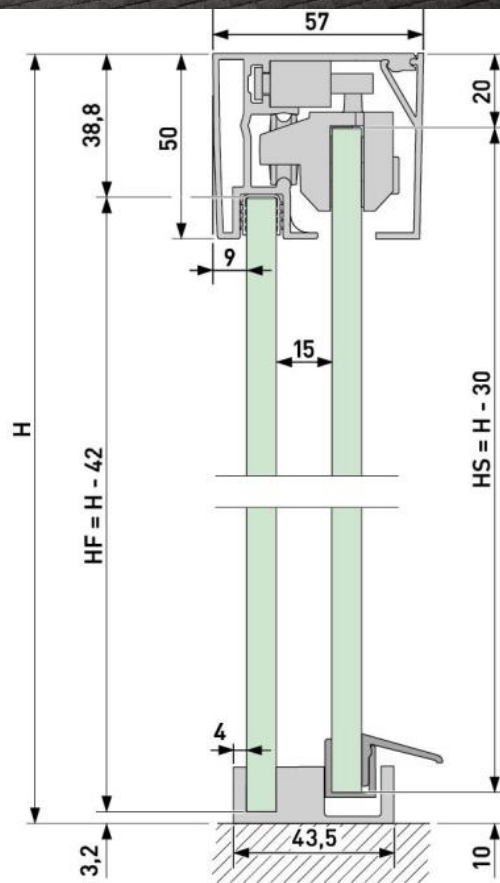

18.70003.27

Aquant 40, set complet douche en coin, porte double, avec accès par l'angle, 2 x Comfort Stop et Perfect Close

Matériau:	aluminium
Finition:	éloxé noir
Montage:	montage mural
Épaisseur du verre:	8 mm
Unité de vente (UV):	St
unité d'emballage (UE):	1.00
Forme:	carré
Mesures:	1150 mm
Capacité de charge:	40 kg/garniture

contient: 2x set de profil, 1x set de pièces détachées vantail 40 kg, 1 x set de pièces détachées montage, 1x set de pièces détachées pièce d'angle, incl. système auto-fermet sur deux côtés, sans bouton. Guide inférieur et joint de douche transparent