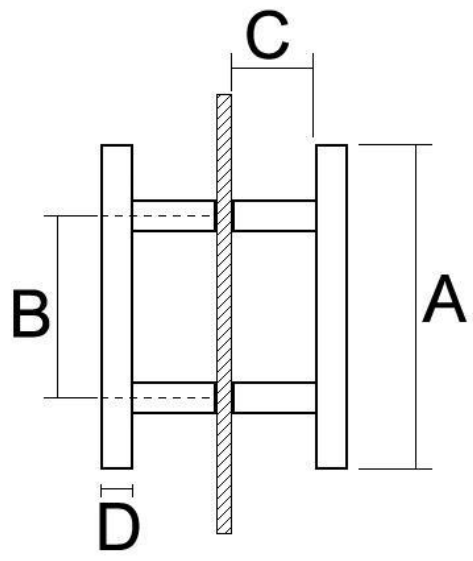

57.50041.81

Bâton de maréchal en bois massif avec fixation en inox noir

Matériau:	hêtre
Finition:	huilé
Montage:	montage verre (paire)
Épaisseur du verre:	8 - 13.52 mm
Unité de vente (UV):	Pr
unité d'emballage (UE):	1.00
Forme:	rond
Mesures:	Ø 30 mm, L = 300 mm
Mesure A:	300 mm
Mesure B:	200 mm
Mesure C:	45 mm
Mesure D:	30 mm
Travail du verre:	Perçage du verre : Ø13 mm