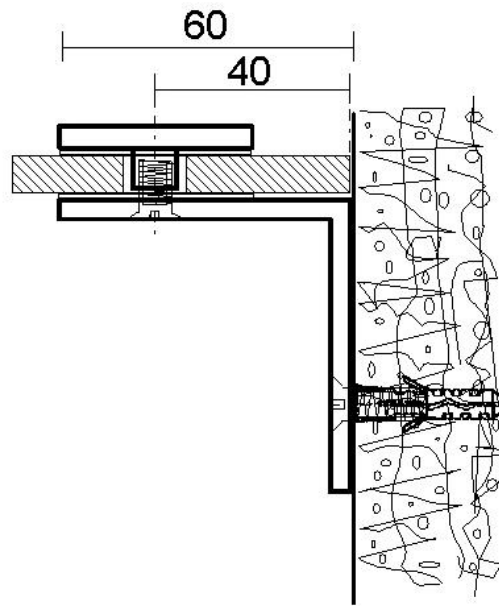

61.62180.04

Equerre

Matériau:	laiton
Finition:	effet inox
Montage:	verre/mur 90°
Épaisseur du verre:	8 / 10 mm
Unité de vente (UV):	St
unité d'emballage (UE):	1.00
Forme:	coins arrondis
Mesures:	40 x 60 mm
Travail du verre:	Perçage du verre : Ø14 mm

livré sans vis de montage

$\text{Ø}14$