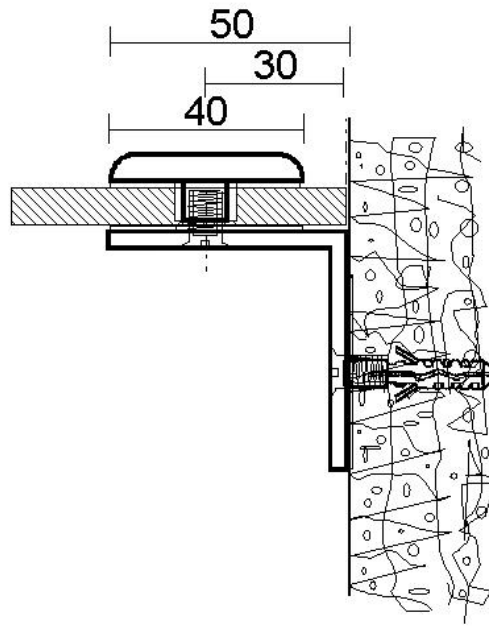

61.62210.04

Equerre

Matériau: laiton
Finition: effet inox
Montage: verre/mur 90°
Épaisseur du verre: 8 / 10 mm
Unité de vente (UV): St
unité d'emballage (UE): 1.00
Forme: rond
Mesures: 40 x 50 mm

livré sans vis de montage

$\text{Ø}14$