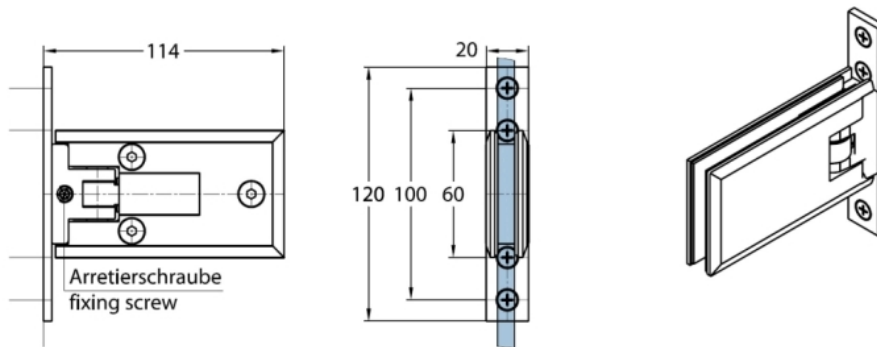

### Duschtürscharnier Milano mit Hochkant-Anschraubplatte

Material:	Messing
Ausführung:	verchromt poliert
Montage:	Glas/Wand 90°
Glasstärke:	8 mm
Verkaufseinheit (VE):	St
Packungseinheit (PE):	1.00
Masse:	60 x 114 mm
Glasbearbeitung:	Glasausschnitt
Tragkraft:	40 kg/Paar

in der Nulllage (Rasterung) stufenlos verstellbar, max. Türgröße 1000 x 2000 mm oder 40 kg / Paar

Ohne Dichtprofil // without use of seal

Mit Dichtprofil // with use of seal  
(Art.-Nr. // art.no. 69030)