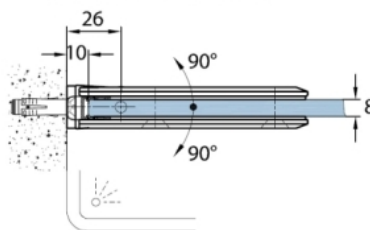

### Duschtürscharnier Milano mit Hochkant-Anschraubplatte

Material:	Messing
Ausführung:	verchromt poliert
Montage:	Glas/Wand 90°
Glasstärke:	8 mm
Verkaufseinheit (VE):	St
Packungseinheit (PE):	1.00
Masse:	60 x 114 mm
Glasbearbeitung:	Glasausschnitt
Tragkraft:	40 kg/Paar

in der Nulllage (Rasterung) stufenlos verstellbar, max. Türgröße 1000 x 2000 mm oder 40 kg / Paar

Ohne Dichtprofil // without use of seal

Mit Dichtprofil // with use of seal  
(Art.-Nr. // art.no. 69030)

Ohne Dichtprofil,

Mit Dichtprofil.