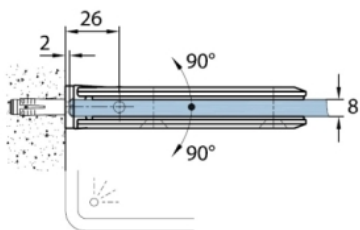

### Duschtürscharnier Milano mit Hochkant-Anschraubplatte

Material:	Messing
Ausführung:	verchromt poliert
Montage:	Glas/Wand 90°
Glasstärke:	8 mm
Verkaufseinheit (VE):	St
Packungseinheit (PE):	1.00
Masse:	60 x 114 mm
Glasbearbeitung:	Glasausschnitt
Tragkraft:	40 kg/Paar

in der Nulllage (Rasterung) stufenlos verstellbar, max. Türgröße 1000 x 2000 mm oder 40 kg / Paar

Ohne Dichtprofil // without use of seal

Mit Dichtprofil // with use of seal  
(Art.-Nr. // art.no. 69030)