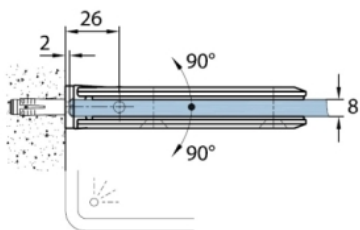

### Duschtürscharnier Milano mit Hochkant-Anschraubplatte

Material: brass  
Finish: chrome polished  
Mounting: glass/wall 90°  
Glass thickness: 8 mm  
Sales unit (SU): St  
Unit package: 1.00  
Measures: 60 x 114 mm  
Glass processing: Notch  
Carrying capacity: 40 kg/pair

in der Nulllage (Rasterung) stufenlos verstellbar, max. Türgröße 1000 x 2000 mm oder 40 kg / Paar

Ohne Dichtprofil // without use of seal

Mit Dichtprofil // with use of seal  
(Art.-Nr. // art.no. 69030)