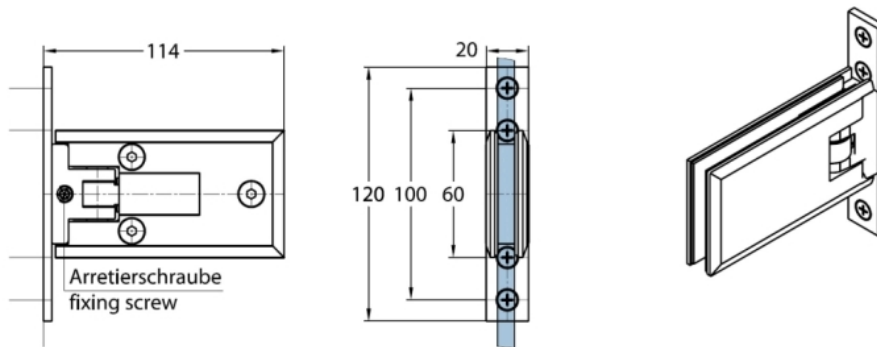

### Duschtürscharnier Milano mit Hochkant-Anschraubplatte

Material: brass  
Finish: chrome polished  
Mounting: glass/wall 90°  
Glass thickness: 8 mm  
Sales unit (SU): St  
Unit package: 1.00  
Measures: 60 x 114 mm  
Glass processing: Notch  
Carrying capacity: 40 kg/pair

in der Nulllage (Rasterung) stufenlos verstellbar, max. Türgröße 1000 x 2000 mm oder 40 kg / Paar

Ohne Dichtprofil // without use of seal

Mit Dichtprofil // with use of seal  
(Art.-Nr. // art.no. 69030)