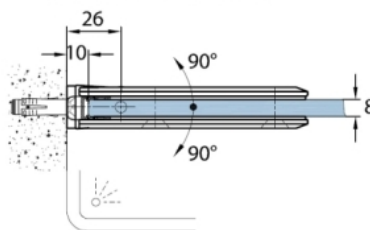

### Duschtürscharnier Milano mit Hochkant-Anschraubplatte

Material: brass  
Finish: chrome polished  
Mounting: glass/wall 90°  
Glass thickness: 8 mm  
Sales unit (SU): St  
Unit package: 1.00  
Measures: 60 x 114 mm  
Glass processing: Notch  
Carrying capacity: 40 kg/pair

in der Nulllage (Rasterung) stufenlos verstellbar, max. Türgröße 1000 x 2000 mm oder 40 kg / Paar

Ohne Dichtprofil // without use of seal

Mit Dichtprofil // with use of seal  
(Art.-Nr. // art.no. 69030)

Ohne Dichtprofil,

Mit Dichtprofil.